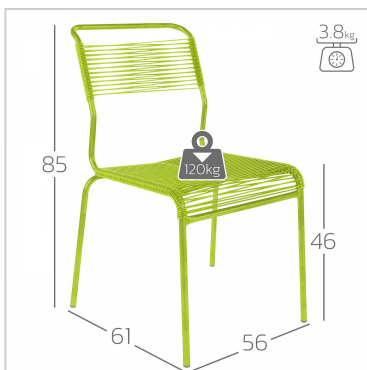

Spaghettestuhl Säntis ohne Armlehne

Sitzfläche

- Spaghetti
- wetterfest
- Swiss-Made

Gestell

- Stahlrohr feuerverzinkt oder mit reiner Polyesterpulver- Beschichtung
- stapelbar
- wetterfest
- Swiss-Made

Individuelle Farbkombinationen

Die Kombination von unterschiedlicher Rahmen- und Sitzflächenfarbe ist aufpreispflichtig. Modelle mit feuerverzinkten, nicht lackierten Rahmen sind davon nicht betroffen.

Ausgewählte Farben

Sitzfläche: Rot

Gestell: Feuerverzinkt

Artikel-Nr

28012.3002

Mehr Informationen

Für weitere Infos wenden Sie sich bitte an Ihre nächste **Verkaufsstelle**

Farben Sitzfläche

Farben Gestell