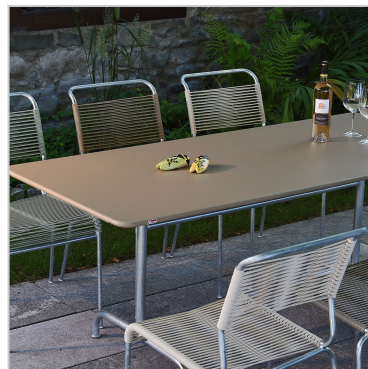

Spaghettestuhl Säntis ohne Armlehne

Sitzfläche

- Spaghetti
- wetterfest
- Swiss-Made

Gestell

- Stahlrohr feuerverzinkt oder mit reiner Polyesterpulver- Beschichtung
- stapelbar
- wetterfest
- Swiss-Made

Individuelle Farbkombinationen

Die Kombination von unterschiedlicher Rahmen- und Sitzflächenfarbe ist aufpreispflichtig. Modelle mit feuerverzinkten, nicht lackierten Rahmen sind davon nicht betroffen.

Ausgewählte Farben

Sitzfläche: Rot

Gestell: Feuerverzinkt

Artikel-Nr

28012.3002

Mehr Informationen

Für weitere Infos wenden Sie sich bitte an Ihre nächste **Verkaufsstelle**

Farben Sitzfläche

Farben Gestell