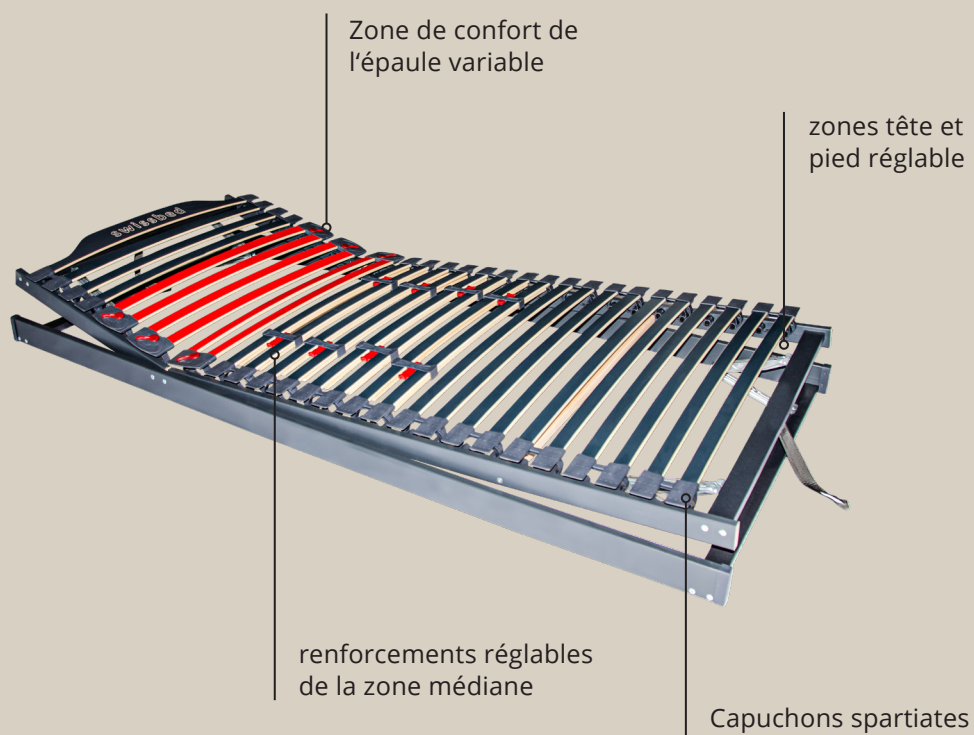

SOMMIER À LATTES YVERDON

Tête Pied

Largeur & Longueur (cm)	190	200	210
80		690.-	790.-
90	690.-	690.-	790.-
95	790.-	790.-	
100		790.-	890.-
120		990.-	1090.-
140		1090.-	1190.-

swissbed