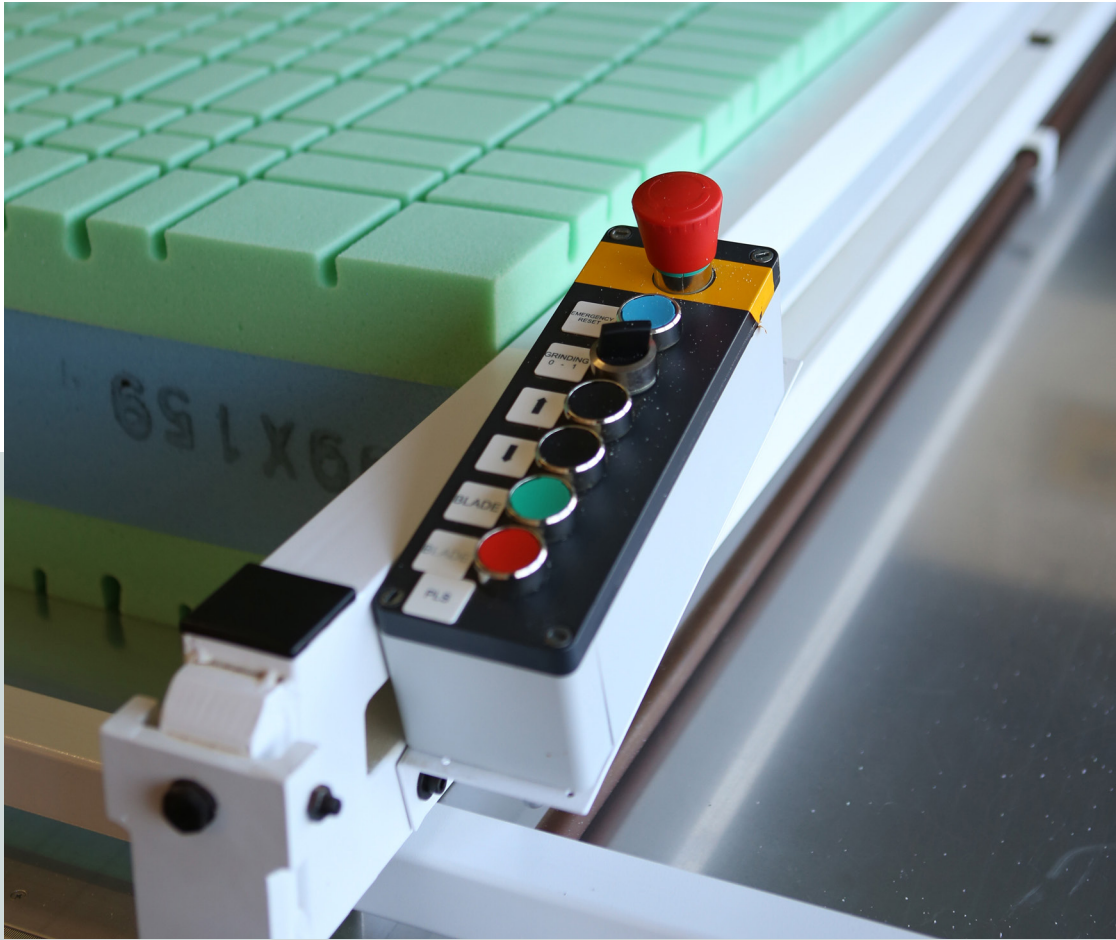

Nous comptons sur
sur la qualité et
l'artisanat suisse.

Christian Bättig
Directeur général

swissbed