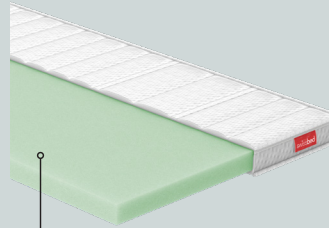

Et la dernière surcouche, le Latex, met particulièrement l'accent sur la ventilation.

La dernière couche de neige peut transformer un jour de neige en un jour spécial.

SURMATELAS AROSA

Super Soft

moelleux
accueillant

Visco

soutien
souple

Latex

elastique
ferme

Largeur & Longueur (cm)	190		200		210		220	
80		450.-		450.-		550.-		650.-
90		490.-		490.-		590.-		690.-
95		590.-		590.-		690.-		790.-
100		590.-		590.-		690.-		790.-
120		690.-		690.-		790.-		890.-
140		790.-		790.-		890.-		990.-
160		890.-		890.-		990.-		1090.-
180		990.-		990.-		1090.-		1190.-