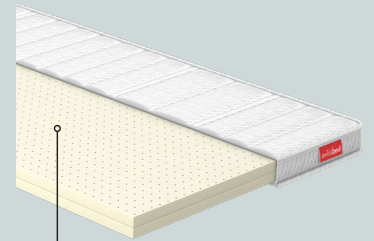

Et la dernière surcouche, le Latex, met particulièrement l'accent sur la ventilation.

La dernière couche de neige peut transformer un jour de neige en un jour spécial.

SURMATELAS AROSA

Super Soft

moelleux
accueillant

Visco

soutien
souple

Latex

elastique
ferme

Largeur & Longueur (cm)	190		200		210		220	
80		450.-		450.-		550.-		650.-
90		490.-		490.-		590.-		690.-
95		590.-		590.-		690.-		790.-
100		590.-		590.-		690.-		790.-
120		690.-		690.-		790.-		890.-
140		790.-		790.-		890.-		990.-
160		890.-		890.-		990.-		1090.-
180		990.-		990.-		1090.-		1190.-