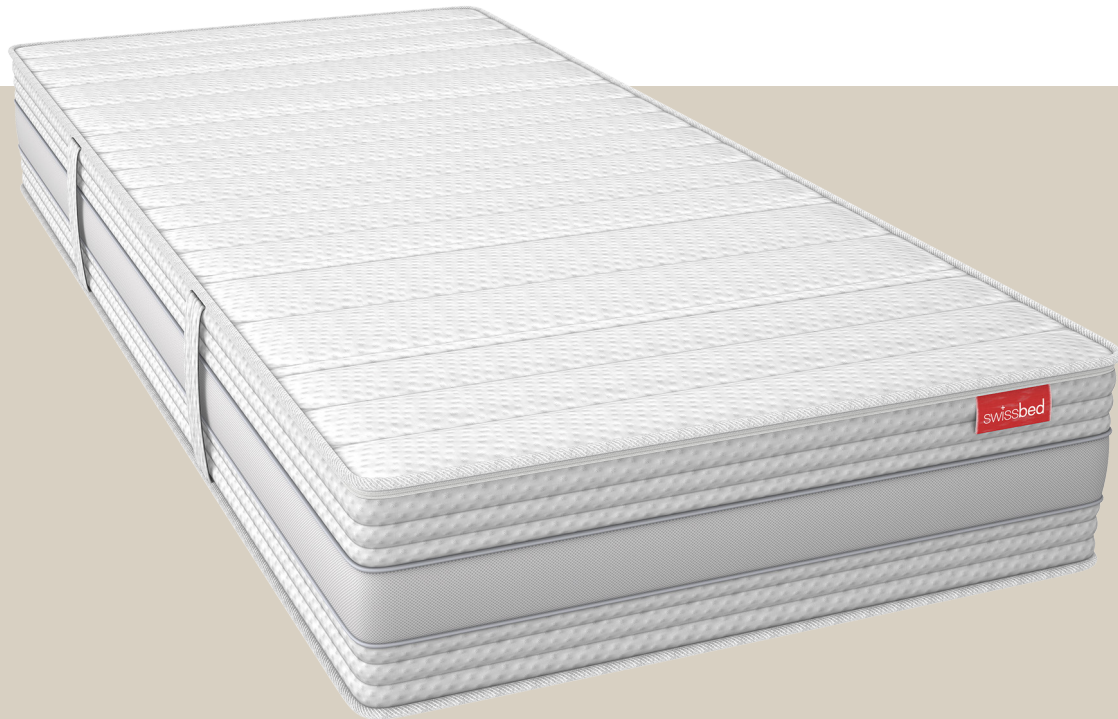

Seul les meilleurs matériaux peuvent amener à un sommeil optimal.

EvoPoreHRC
COMFORT & STABILITY

WATERGEL®

Aven O₂
NATURE & TECHNOLOGY

NOS HOUSSES

Avec les housses de matelas Swissbed, nous misons sur l'innovant Technologie Adaptive® de HeiQ®. Adaptive® régule l'humidité et la température de la housse et assure une hygiène absolue du lit.