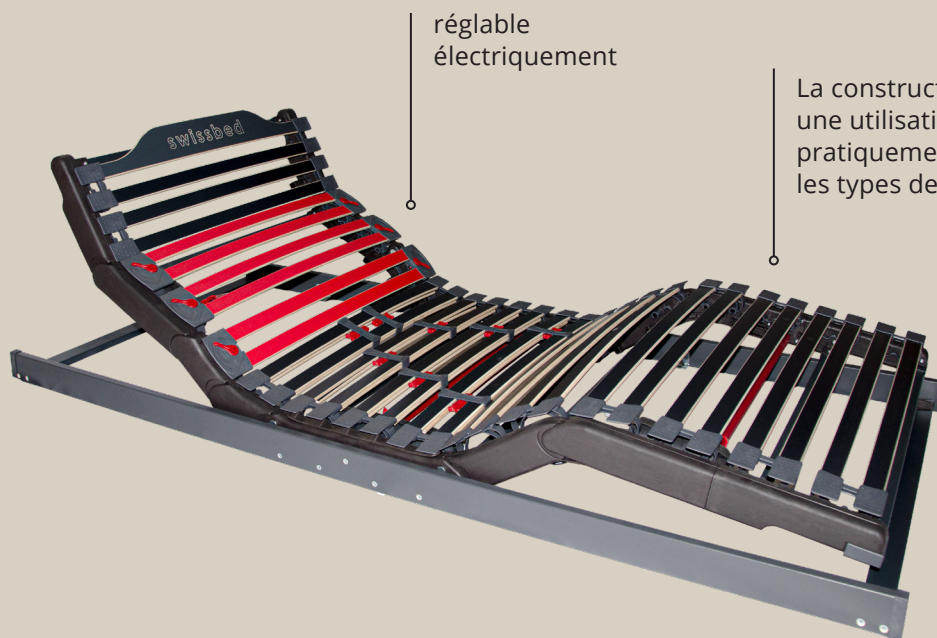

sommier à lattes est souvent sous-estimé, mais il peut faire toute la différence dans les moments décisifs.

L'une des caractéristiques les plus importantes du sommier à lattes est la zone médiane et le soutien lombaire, ceux-ci peuvent être réglés et fixés individuellement sur les sommiers à lattes Yverdon.

SOMMIER À LATTES YVERDON

Tête Pied

Largeur & Longueur (cm)	190	200	210
80		690.-	790.-
90	690.-	690.-	790.-
95	790.-	790.-	
100		790.-	890.-
120		990.-	1090.-
140		1090.-	1190.-

swissbed

ultra-plat
avec une
hauteur
de 10 cm

réglable
électriquement

La construction permet
une utilisation dans
presque tous les types de lits

Télécommande
radio avec fonction
mémoire
pour le 4M

Télécommande
radio avec fonction
mémoire
pour le 2M

Station de base
pour télécommande
radio 2M/4M