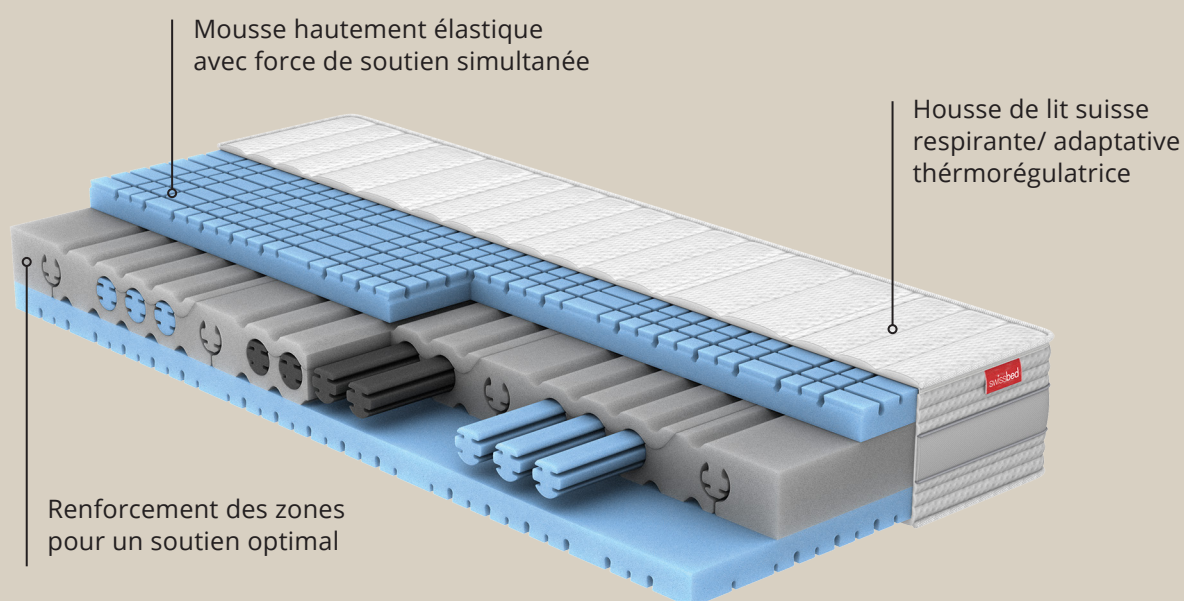

soft / medium
medium / firm

Une seule hauteur
de matelas

2 matelas différents
dans une seule housse

CARACTÉRISTIQUES SPÉCIALES

Zermatt: Dynamique
Température optimale
grâce à une parfaite
ventilation du noyau
de ressorts ensachés.

swissbed

Une nuit bien reposée, qui, comme un week-end au Tessin, rééquilibre notre balance énergétique, vaut son pesant d'or quand la journée devient un peu chaotique entre famille, travail et amis.

Le matelas Lugano, l'équilibre parfait. La mousse EvoPore HRC de haute qualité est très élastique offre à la fois soutien et confort.

MATELAS LUGANO

+

Medium/firm

équilibré

Largeur & Longueur (cm)	190	200	210	220
	80	1390.-	1390.-	1490.-
90	1490.-	1490.-	1590.-	1690.-
95	1690.-	1690.-	1790.-	1890.-
100	1690.-	1690.-	1790.-	1890.-
120	2190.-	2190.-	2290.-	2390.-
140	2390.-	2390.-	2490.-	2590.-
160	2690.-	2690.-	2790.-	2890.-
180	2990.-	2990.-	3090.-	3190.-

swissbed

Même les épaules larges ont besoin d'un moment de repos.

Le Valais est aussi diversifié avec ses vallées profondes, ses montagnes majestueuses et ses lacs de montagne turquoise. La construction multizone du matelas répond aux besoins d'une sensation de sommeil ferme avec une adaptation parfaite au corps. Ce matelas prend soin de réduire les points de pressions tout en proposant un couchage ferme. Un soutien parfait pour les zones du dos et du