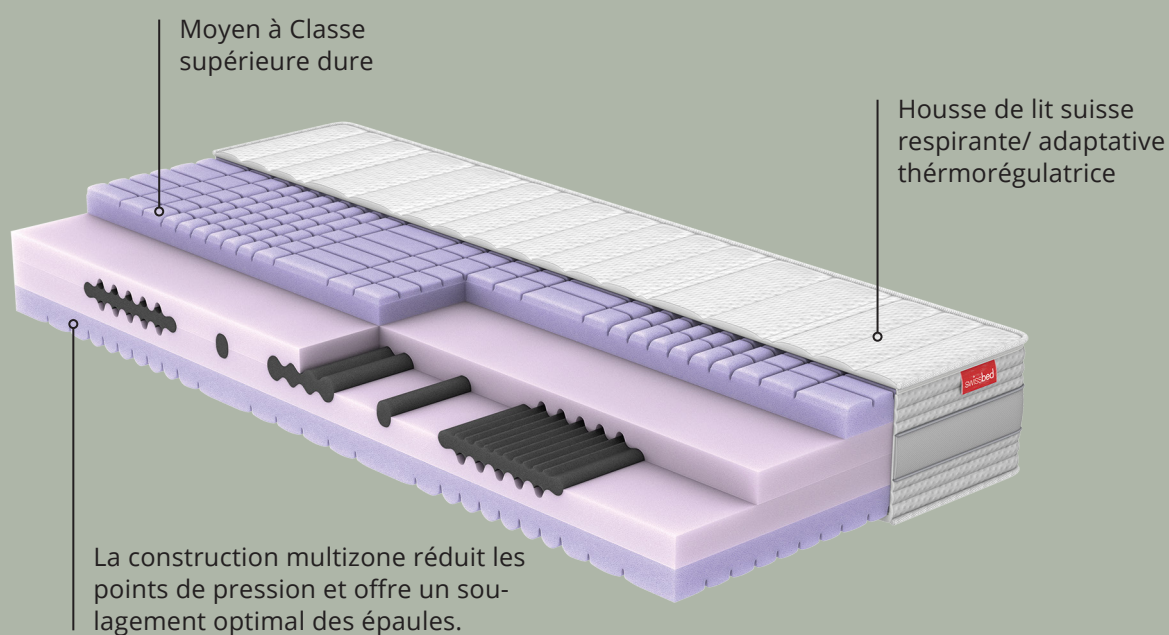

MATELAS SION

Medium/firm

+

Fort

Largeur & Longueur (cm)	190	200	210	220
80	1390.-	1390.-	1490.-	1590.-
90	1490.-	1490.-	1590.-	1690.-
95	1690.-	1690.-	1790.-	1890.-
100	1690.-	1690.-	1790.-	1890.-
120	2190.-	2190.-	2290.-	2390.-
140	2390.-	2390.-	2490.-	2590.-
160	2690.-	2690.-	2790.-	2890.-
180	2990.-	2990.-	3090.-	3190.-

swissbed