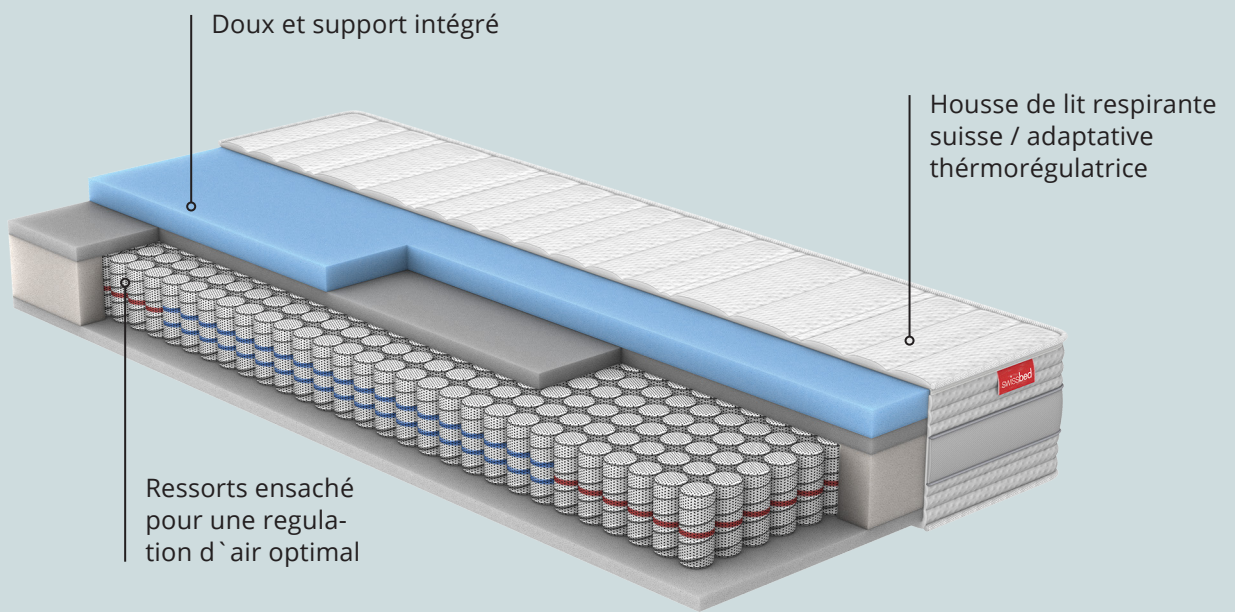

Le matelas à ressorts ensachés Zermatt vous garantit un sommeil profond et confortable. Le matelas prend en compte 5 zones de confort, les ressorts intégrés dans le noyau s'adaptent spécifiquement à vos besoins durant votre sommeil. Intégrés de manière optimale, ils permettent à l'air de circuler pour une température idéale.

MATELAS ZERMATT

Soft / medium

+

Dynamique

Largeur & Longueur (cm)	190		200		210		220	
	Icon	Price	Icon	Price	Icon	Price	Icon	Price
80		1390.-		1390.-		1490.-		1590.-
90		1490.-		1490.-		1590.-		1690.-
95		1690.-		1690.-		1790.-		1890.-
100		1690.-		1690.-		1790.-		1890.-
120		2190.-		2190.-		2290.-		2390.-
140		2390.-		2390.-		2490.-		2590.-
160		2690.-		2690.-		2790.-		2890.-
180		2990.-		2990.-		3090.-		3190.-

swissbed

Une nuit bien reposée, qui, comme un week-end au Tessin, rééquilibre notre balance énergétique, vaut son pesant d'or quand la journée devient un peu chaotique entre famille, travail et amis.

Le matelas Lugano, l'équilibre parfait. La mousse EvoPore HRC de haute qualité est très élastique offre à la fois soutien et confort.

Grâce à sa conception avec un système de ventilation tridimensionnel, ce

matelas offre une grande résilience.

Comme de courtes vacances en Méditerranée Lugano, notre matelas apportent une nuit reposante qui apporte régénération, relaxation et énergie.