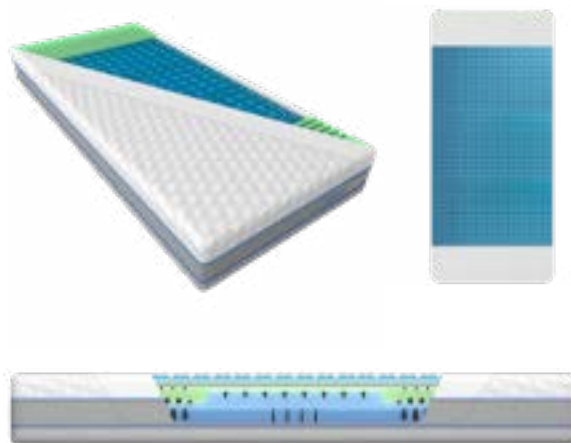

Points forts

- Disponible en trois degrés de fermeté: soft, medium et firm
- Un matelas ferme et en même temps un soulagement inégalé de la pression
- La meilleure thermorégulation et ventilation avec Technogel
- Fabriqué en Suisse
- Design tendance avec deux housses amovibles
- Epaisseur totale de 25 cm