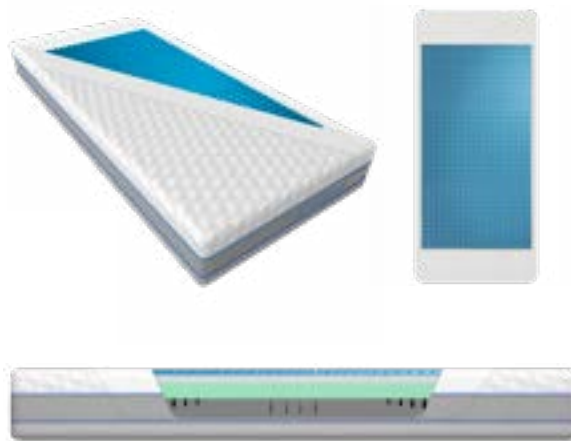

Points forts

- Disponible en trois degrés de fermeté: soft, medium et firm
- Excellent soutien
- Design ergonomique
- Agréable sensation de fraîcheur grâce au Technogel® qui régule la température
- Fabriqué en Suisse
- Design tendance avec deux housses amovibles
- Epaisseur totale de 25 cm