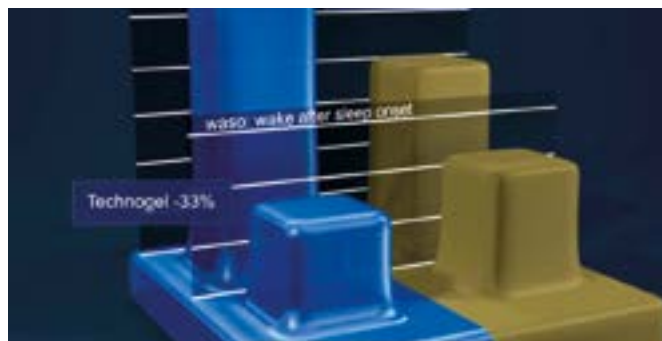

2. Conductivité thermique

Par comparaison avec d'autres matériaux comme la mousse, le Technogel® se caractérise par une conductivité thermique supérieure. Le gel évacuant la chaleur dégagée par le corps, il abaisse la température à la surface du matelas. Or, une réduction de la température de la peau a pour effet de ralentir le métabolisme et, donc, de réduire les besoins en oxygène des tissus. Tout cela aboutit à un sommeil beaucoup plus profond et donc plus récupérateur.

4. Ergonomie

Notre corps, et en particulier notre colonne vertébrale, a besoin d'un soutien qui s'adapte à sa structure, sans jamais provoquer de douleurs, de points de pression ni de troubles résultant d'une mauvaise position. Afin d'optimiser les propriétés biomécaniques et ergonomiques des matelas Technogel®, nous avons effectué une série de tests à l'institut d'ergonomie de Munich. Les résultats obtenus étaient exceptionnels pour tous les types de sommeil.

6. Tests de sommeil et recherche

Au centre du sommeil «Le Molinette» de l'université de Turin, douze volontaires sains se sont prêtés à une vidéo-polysomnographie (PSG) en laboratoire. Chez les personnes qui dormaient sur des matelas en Technogel®, la phase de sommeil profond, au cours de laquelle le cerveau est véritablement au repos, était prolongée de jusqu'à 45%. La phase 1 de sommeil léger et la phase de réveil diminuaient quant à elles de jusqu'à 33%. En outre, la température de la peau et du matelas était inférieure et le confort plus élevé. Conclusion de l'étude: la principale différence entre un matelas en mousse froide et un matelas en Technogel® tient aux propriétés biomécaniques et thermiques du gel.