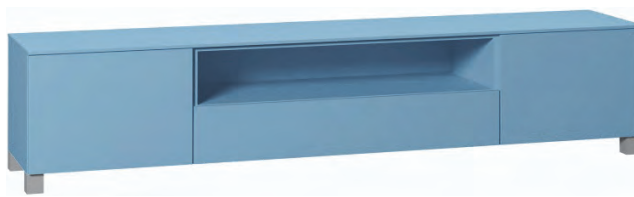

423o

über
plus de 200 RAL Farben
couleurs RAL