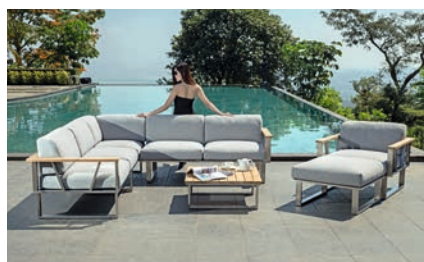

# Belvedere Lounge

- # **3369 Belvedere**  
 ⓘ 3-Sitzer, mit Verstellung  
 Edelstahl  
 Olefin-Gewebe  
**inkl. Kissen & Schutzhülle**  
 ♥ grey 5014  
 ↙ 239x82.5x75, SH 43, AH 58.5  
 📦 36.5 kg  
 UVP **CHF 2999.—**