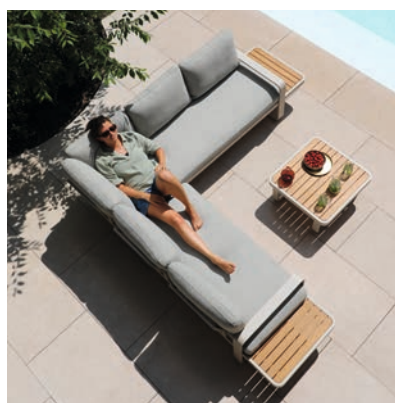

Lexy Lounge

NEU
2026

7475 Lexy Lounge Set

Aluminium, pulverbeschichtet
Tischplatte und Einleger Teak
inkl. **Schutzhülle**

1x 3-Sitzer, 1x 2-Sitzer, 1x Tisch

Gestell light taupe 5156
Kissen cashmir 6054

245 x 245 x 75 (Lounge)
65 x 67 x 30.5 (Tisch)

UVP **CHF 2599.- (Komplettsset)**

Pixel Lounge

NEU
2026

6650 Pixel Lounge 1-Sitzer

Aluminium, pulverbeschichtet
Acrylic-Rope-Rückenlehne
inkl. Kissen

Gestell light taupe 5156
Kissen cashmir 6054

73 x 67 x 67, AH 54

6.6 kg

UVP **CHF 539.-**

6651 Pixel Lounge 2-Sitzer

Aluminium, pulverbeschichtet
Acrylic-Rope-Rückenlehne
inkl. Kissen

Gestell light taupe 5156
Kissen cashmir 6054

134 x 67 x 67, AH 54

11.8 kg

UVP **CHF 969.-**