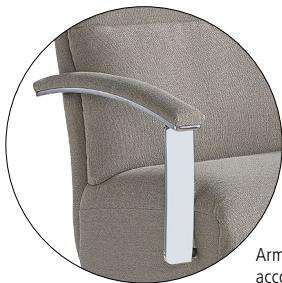

9194 apollon

Sessel elektrisch inkl. Akku /
fauteuil électrique incl. Accu

Sessel elektrisch inkl. Akku +
Herz-Waage / Fauteuil électrique
incl. Accu + balance coeur

Sessel elektrisch inkl. Akku +
Aufstehhilfe / Fauteuil électrique
incl. Accu + aide à se lever

artanova
Switzerland

9194 apollon

Armteil schwarz /
accoudoir noir

Armteil chrom glanz /
accoudoir chrom brillant

Armteil geschlossen /
accoudoir fermé

Armteil bezogen /
accoudoir garni

Fünfsternfuss Stahl schwarz /
ped cinq étoiles acier noir

V 993 Fünfsternfuss Stahl Chrom glanz /
ped cinq étoiles acier chrome brillant

GESTELL	Metallgestell mit Holzteilen ergänzt
UNTERFEDERUNG	Stahl Wellenfeder
SITZKISSEN	Hochwertiger Kaltschaum mit Vliesabdeckung
RÜCKENKISSEN	Rhomben mit Fasern
SEITENTEIL	Metallteile / Varianten Kaltschaum Auflage mit Vliesabdeckung
FÜSSE	Stahl schwarz gepulvert / Variante
SITZHÖHE	46 cm
SITZTIEFE	47 cm