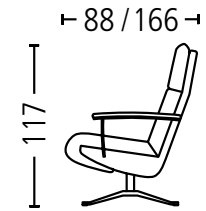

9194 apollon

Armteil schwarz /
accoudoir noir