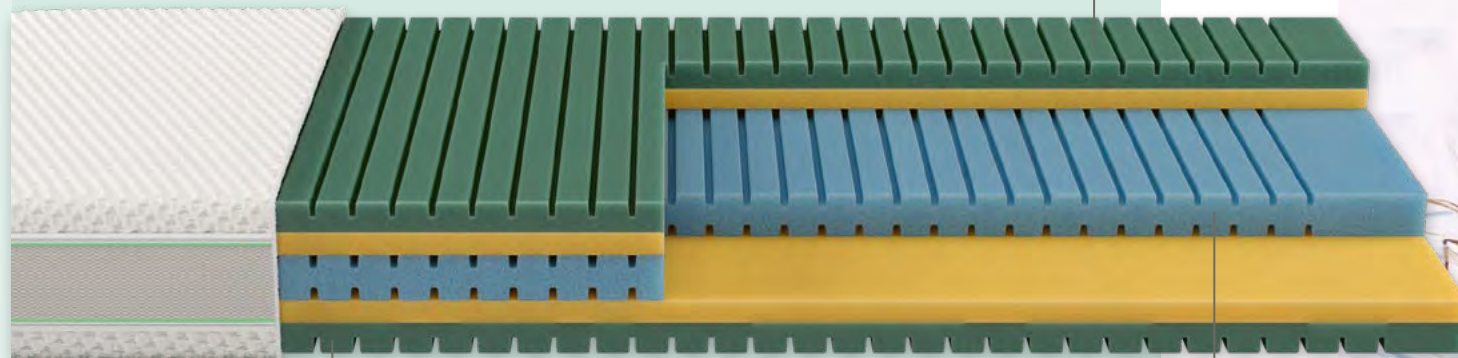

Isabelle Dream

Eine Matratze für alle.

- Passt sich dem Körper in jeder Liegeposition punktgenau an
- 5-lagige Auto-Zonierung sorgt für entspannten Schlaf und gute Erholung

Gesamthöhe: 20 cm | 2 Härtegrade

Isabelle Night

Die Einsteigermatratze für gesunden Schlaf.

- 3-lagige Kernarchitektur passt sich ergonomisch an jede Körperform an
- Entlastet und stützt in jeder Körperhaltung

Gesamthöhe: 18 cm | 2 Härtegrade

isabelle
by BICO

Isabelle Star

Die prämierte Matratze, die sich dem Körper anpasst.

- Von «K-Tipp» (Ausgabe 11/2021) unabhängig getestet und mit der Note 5,4 als «Gut» ausgezeichnet
- Bi-elastischer Bezug mit Tencel® ist luftdurchlässig und transportiert Feuchtigkeit vom Körper weg

Gesamthöhe: 21 cm | 3 Härtegrade

Druckentlastung
Elastische Komfortschicht entlastet punktgenau

Premium-Kaltschaum
Bietet konstante Stützkraft und durch die offene Zellstruktur eine hohe Luftdurchlässigkeit

Auto-Zonierung
Passt sich ergonomisch jeder Körpergröße, -form und Liegeposition an

Jetzt Isabelle by BICO entdecken