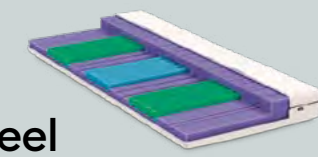

VitaLux

Die ergonomische Matratze mit VitaLux-Tube-Elementen.

- Würfelschnitttechnik bildet eine druckentlastende Oberfläche in jeder Position
- Beste Entlastung für Schultern und Becken durch VitaLux-Tube-Elemente aus ViscoAir und Premium-Kaltschaum

Gesamthöhe: 26 cm | 4 Härtegrade

Komfortable Druckentlastung
Profilierte Liegefläche aus Premium-Kaltschaum für beste Durchblutung

VitaClass

Die ergonomische Matratze, die optimal stützt und entlastet.

- Druckentlastung auf der gesamten Fläche führt zu einer harmonischen Körperhaltung
- Schultern und Becken werden dank spezieller Einleger optimal entlastet

Gesamthöhe: 22 cm | 3 Härtegrade

14
15

VitaFeel

Die ergonomische Matratze mit Komfortzonen.

- Zusätzliche Profilierung im Schulterbereich für perfekte Entlastung
- Entspannte Hüfte dank Einlegern in der Beckenzone