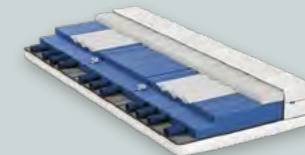

BodyFine

Die Matratze der Extraklasse.

- Extrakuscheliges Liegegefühl durch aufwendige Oberflächenprofilierung
- Komfortable Druckentlastung durch ViscoAir auf gesamter Fläche

Gesamthöhe: 26 cm | 4 Härtegrade

Sanfte Körperanpassung
Integrierter Topper mit ViscoAir und atmungsaktive Liegefläche sorgen für beste Druckentlastung

Präzise Lordosenstütze
Kunststofffedern stützen die Lendenwirbelsäule

Entspannte Körperlagerung
Stützelemente tragen den Körper und sorgen für optimale Druckverteilung