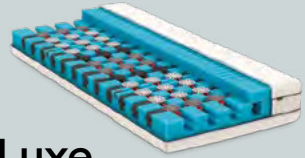

ClimaLuxe

Die bestverkaufte BICO Matratze.

- Das bewährte Bettklima für einen erholsamen Schlaf
- TBS-Federelemente entlasten den Schulter- und Hüftbereich, stützen die Wirbelsäule und sorgen für eine entspannte Körperlagerung

Gesamthöhe: 24 cm | 3 Härtegrade