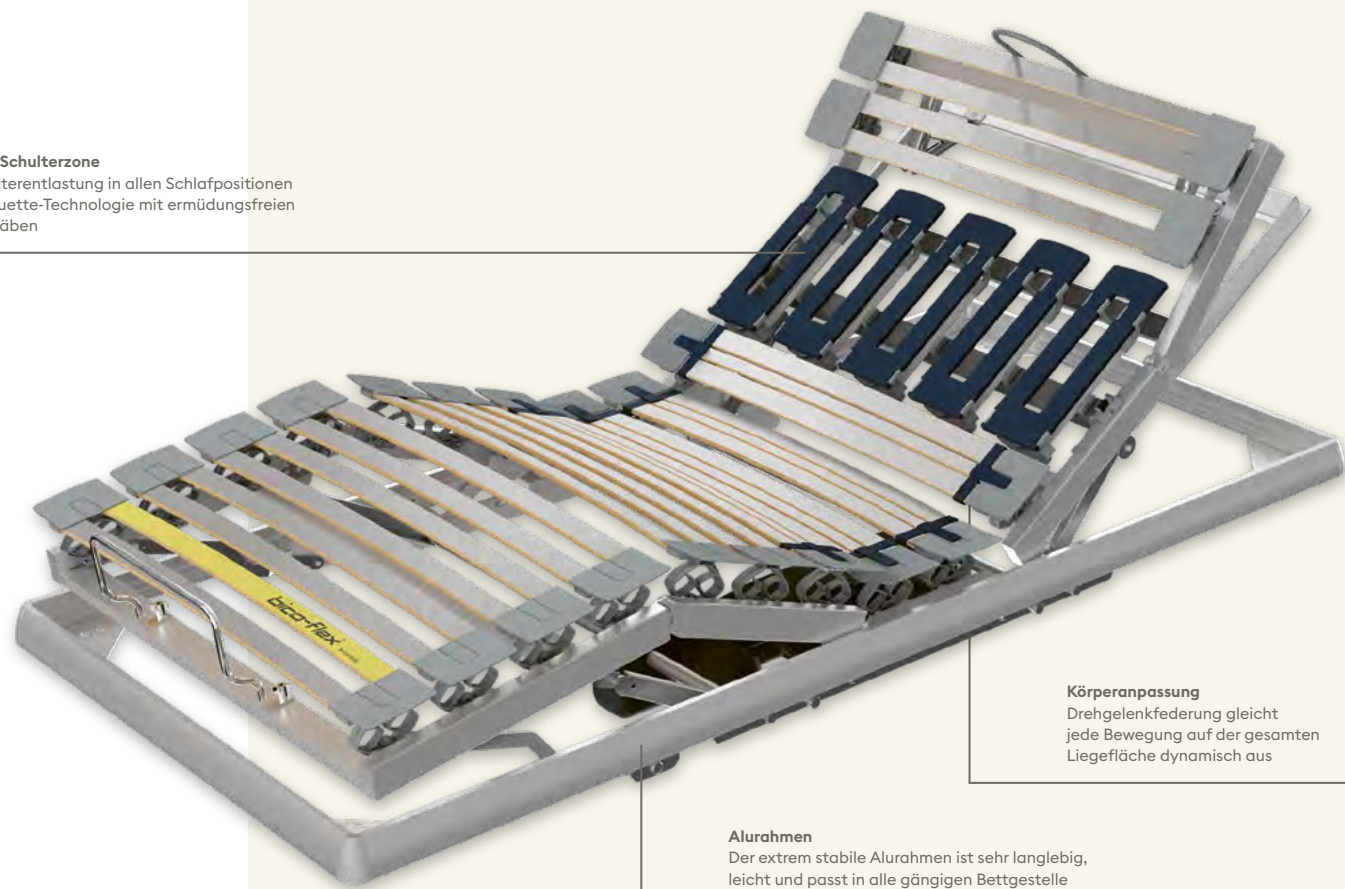

Einlegerahmen

Der Einlegerahmen oder Lattenrost bildet gemeinsam mit der Matratze und dem Bettgestell das Schlafsystem. Er sorgt für eine gute Bettbelüftung und damit ein angenehmes Schlafklima. Mit dem Einlegerahmen lässt sich die Schlafposition individuell anpassen. Aus dem harmonischen Zusammenspiel der BICO Produkte entsteht eine ausbalancierte Ergonomie. Die Basis für einen erholsamen Schlaf.

Jetzt alle Einlegerahmen
kennenlernen

Den passenden Einlegerahmen finden

Der Rahmen

Ob Holz oder Metall, der Einlegerahmen sollte rutschfest und geräuschlos im Bettrahmen liegen.

20

Die Leisten

Gebogene, federnde Holzleisten bilden die Liegefläche des Lattenrosts. Die Leistenform unterstützt die Matratze und passt sich Körper und Bewegungen flexibel an. Eine weiche Schulterzone entlastet die Schultern, während die verstellbare Mittelzone den unteren Rücken stützt und die Hüfte entlastet.

21

Federelemente

Die seitlichen Federelemente tragen die Federleisten und sorgen für zusätzliche Flexibilität der Liegefläche. Aus elastischem, langlebigem Kunststoff gefertigt, sorgen sie für bessere Körperanpassung und gute Stützung. Besonders gute Punktentlastung entsteht durch drehbar gelagerte Leisten, für ein schwebendes Liegegefühl.

Innovative Schulterzone
 Beste Schulterentlastung in allen Schlafpositionen durch Silhouette-Technologie mit ermüdungsfreien Glasfaserstäben

bico-flex®

Jeder Mensch ist anders. Deshalb passt sich der bico-flex® Ihrem Körper an. Die revolutionäre Silhouette-Technologie macht unseren Einlegerahmen so flexibel wie nie. In der Schulterzone sorgen gedrehte Leisten für eine maximale Entlastung – bei jeder Bewegung. Genießen Sie den neuen Liegekomfort und erleben Sie das schöne Gefühl, nach einer entspannenden Nacht ausgeruht aufzuwachen.