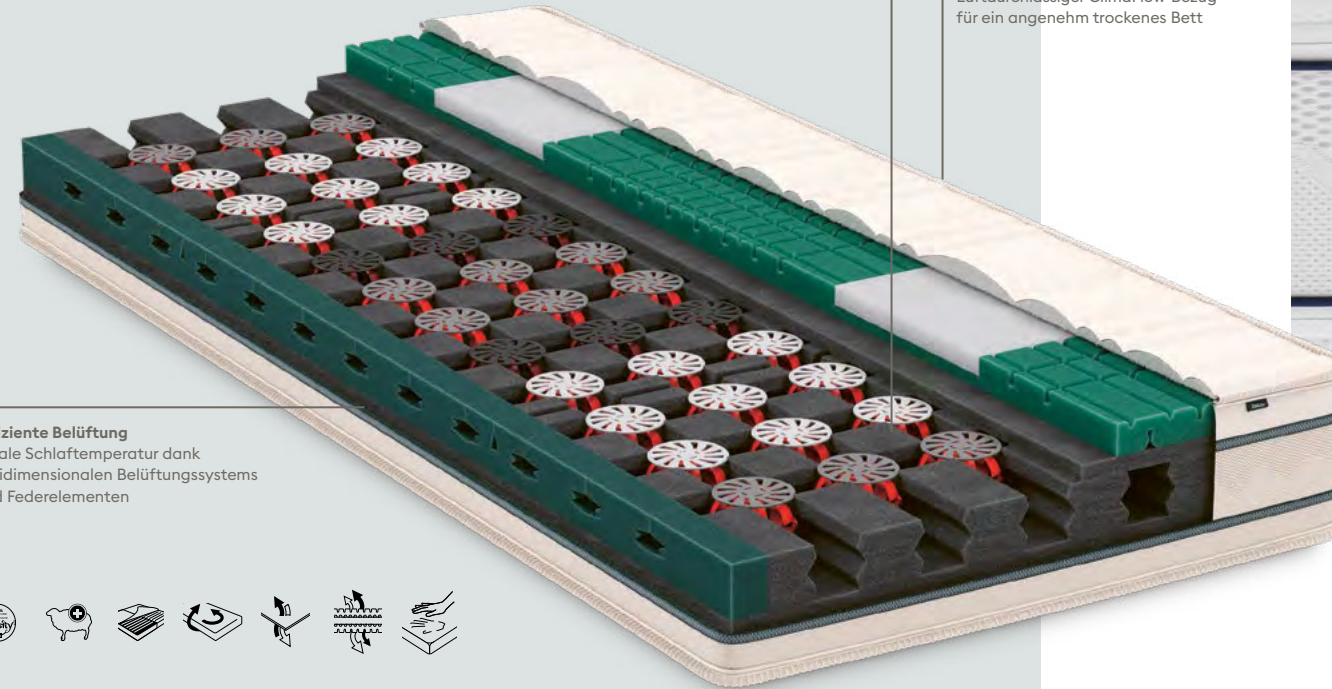

ClimaLuxe

Die bestverkaufte BICO Matratze.

- Das bewährte Bettklima für einen erholsamen Schlaf
- TBS-Federelemente entlasten den Schulter- und Hüftbereich, stützen die Wirbelsäule und sorgen für eine entspannte Körperlagerung

Gesamthöhe: 24 cm | 3 Härtegrade

ClimaPro

Die Klimamatratze für alle.

- Angenehmes Schlafklima und ausgeglichene Stützung in jeder Lage
- TBS-Federelemente zur Entlastung der Schultern

Gesamthöhe: 22 cm | 3 Härtegrade

Jetzt Clima Kollektion entdecken

ClimaFine

Die Klimamatratze der Extraklasse.

- Weiche, punktelastische Oberfläche, Premium-Kaltschaum und TBS-Federelemente für eine ausgewogene Körperlagerung
- ViscoAir-Einleger entlasten besonders im Schulterbereich

Gesamthöhe: 26 cm | 4 Härtegrade

Effiziente Belüftung
Ideale Schlafertemperatur dank dreidimensionalen Belüftungssystems und Federelementen

Stützt dynamisch ohne Metall
Innovative BICO TBS = BICO Triple-Body-Support-Federelemente wirken zuerst druckentlastend, dann stützend

Wohlfühlklima
Luftdurchlässiger ClimaFlow-Bezug für ein angenehm trockenes Bett