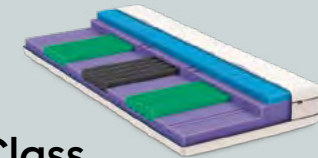

VitaClass

Die ergonomische Matratze, die optimal stützt und entlastet.

- Druckentlastung auf der gesamten Fläche führt zu einer harmonischen Körperhaltung
- Schultern und Becken werden dank spezieller Einleger optimal entlastet

Gesamthöhe: 22 cm | 3 Härtegrade

14
15