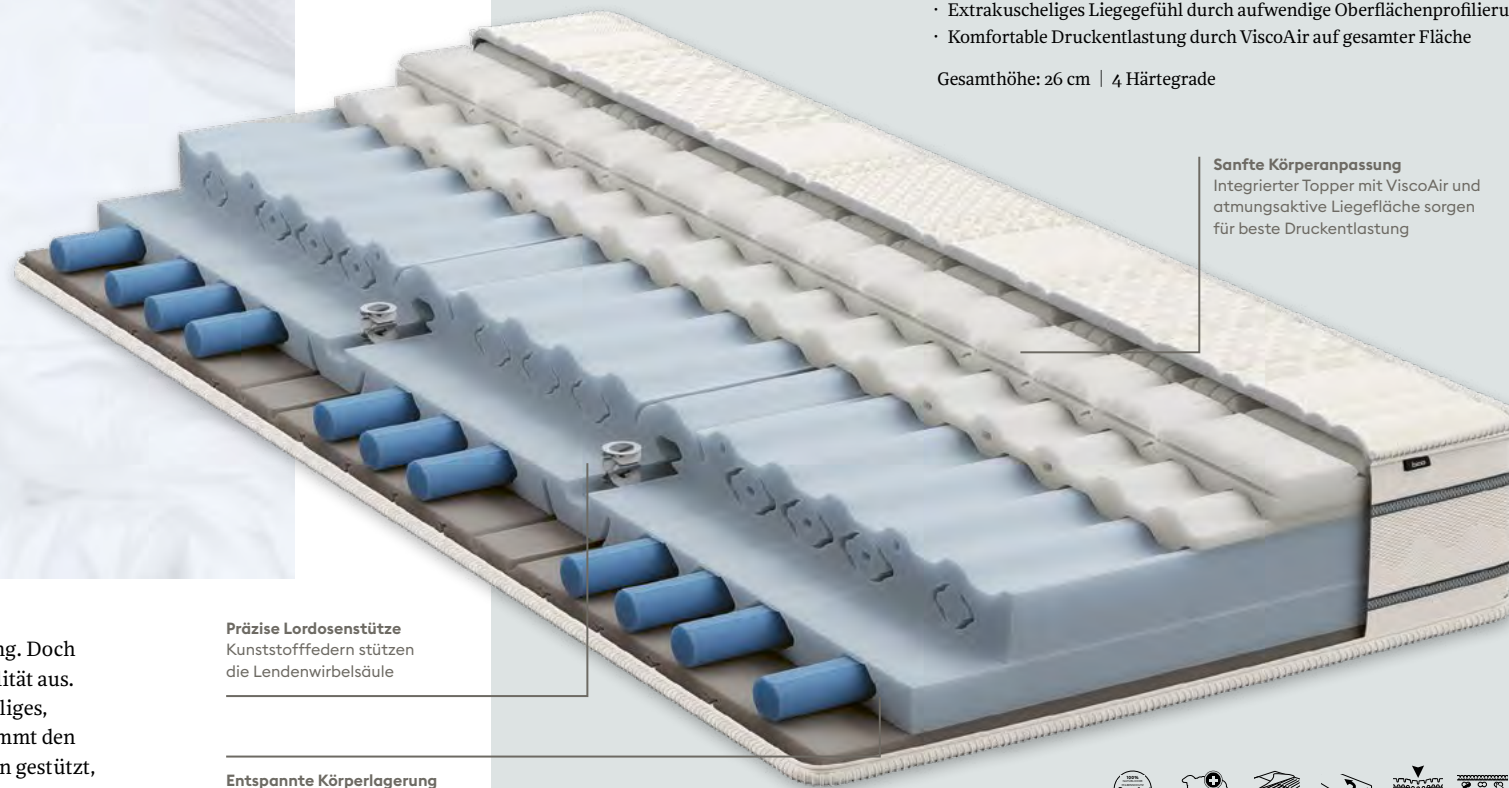

Die passende Matratze finden

8
9

Optimale Körperlagerung

Die notwendige Regeneration des Körpers ist nur dann möglich, wenn er während des Schlafens an allen kritischen Stellen richtig gestützt wird.

Gerade Wirbelsäule

Die Wirbelsäule sollte beim Liegen gerade respektive in ihrer natürlich leichten S-Form sein, damit beim Schlafen möglichst wenig Druck entsteht.

Matratze und Einlegerahmen

Nur wenn Matratze und Einlegerahmen aufeinander abgestimmt sind, kann das Schlafsystem seine Funktion voll entfalten.

Body Kollektion

Ein erholsamer Schlaf ist essenziell für Regeneration und Erholung. Doch Stress ist allgegenwärtig und wirkt sich negativ auf die Schlafqualität aus. Genau hier setzt die Body Kollektion an: Im Fokus steht ein einmaliges, schwebendes Liegegefühl. Der integrierte, extraweiche Topper nimmt den Körper perfekt auf. Gleichzeitig wird er von ergonomischen Zonen gestützt, damit die Tiefenmuskulatur völlig entspannen kann.

Sanfte Körperanpassung
Integrierter Topper mit ViscoAir und atmungsaktive Liegefläche sorgen für beste Druckentlastung

Präzise Lordosenstütze
Kunststofffedern stützen die Lendenwirbelsäule

Entspannte Körperlagerung
Stützelemente tragen den Körper und sorgen für optimale Druckverteilung