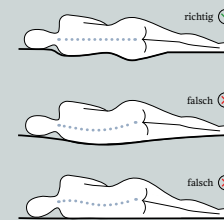

Die passende Matratze finden

8
9

Optimale Körperlagerung

Die notwendige Regeneration des Körpers ist nur dann möglich, wenn er während des Schlafens an allen kritischen Stellen richtig gestützt wird.

Gerade Wirbelsäule

Die Wirbelsäule sollte beim Liegen gerade respektive in ihrer natürlich leichten S-Form sein, damit beim Schlafen möglichst wenig Druck entsteht.

Matratze und Einlegerahmen

Nur wenn Matratze und Einlegerahmen aufeinander abgestimmt sind, kann das Schlafsystem seine Funktion voll entfalten.