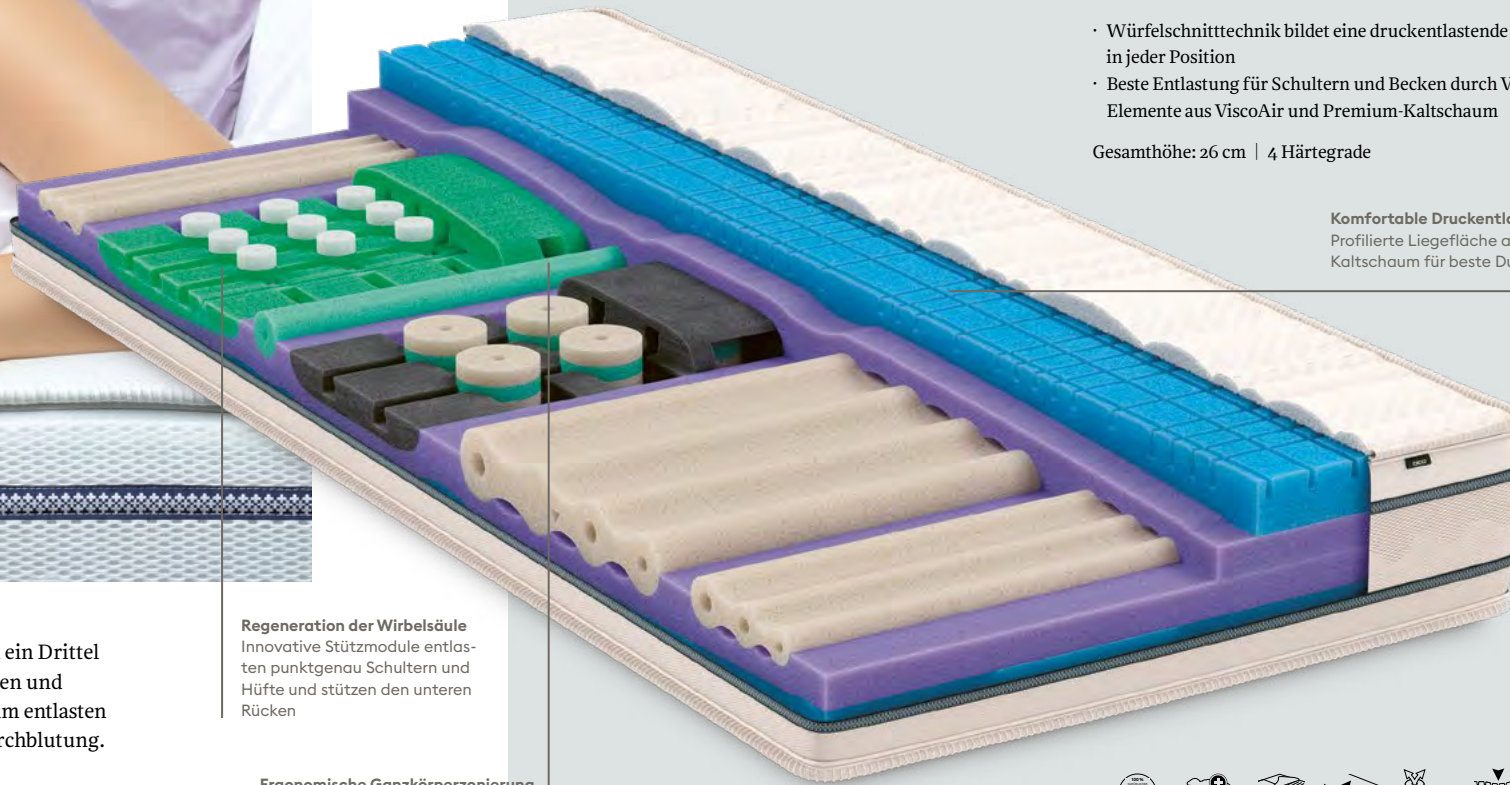

Wohlfühlklima
Luftdurchlässiger ClimaFlow-Bezug für ein angenehm trockenes Bett

Clima Kollektion

Wir atmen rund 20'000 Mal am Tag. Mit ihrem ausgeklügelten Belüftungssystem sorgt die Clima Kollektion für eine Schlafertemperatur im Wohlfühlbereich. Die atmungsaktiven Materialien transportieren überschüssige Wärme schnell ab und erzeugen ein erholsames Schlafklima. Eine Innovation aus dem Hause BICO: der metallfreie Triple-Body-Support (TBS). Der gestufte Federweg der TBS-Kunststofffedertechnologie erzeugt ein dynamisches Einsinkverhalten für höchste Sprungkraft und Langlebigkeit.

Vita Kollektion

Für beste Ergonomie optimiert – das ist die Vita Kollektion. Wir verbringen ein Drittel unseres Lebens schlafend. Die richtige Lage des Körpers kann Verspannungen und Schmerzen vorbeugen. Die Körperzonenmatratzen aus Premium-Kaltschaum entlasten die Muskulatur, unterstützen die S-Form der Wirbelsäule und fördern die Durchblutung. Damit Sie sich auf das Aufwachen freuen.