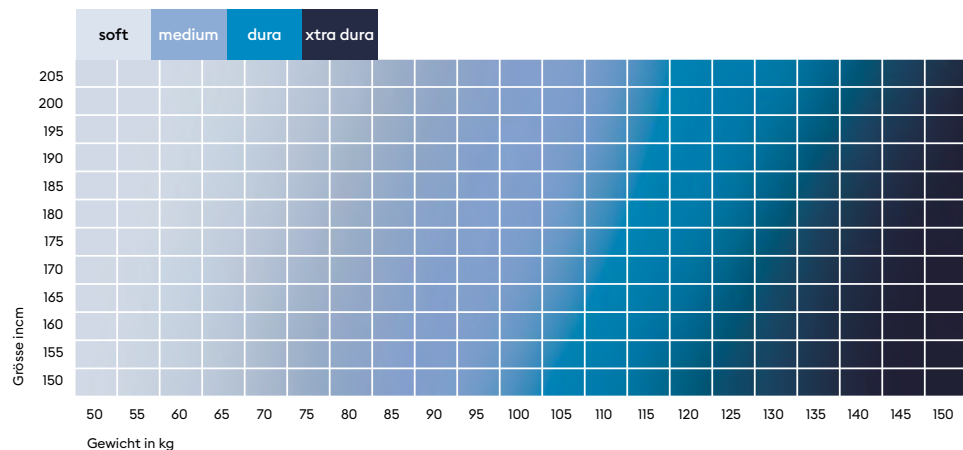

Druckverteilsystem BICO System

Das Verhältnis der Körpergröße zum Körpergewicht hilft Ihnen, den für Ihren Körper passenden Härtegrad auszuwählen. Das persönliche Empfinden spielt zusätzlich eine Rolle, da Härtegrade unterschiedlich wahrgenommen werden können.