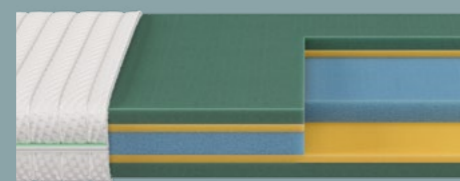

ISABELLE DREAM

Noyau: mousse EvoPoreHRC 5 couches
Housse: jersey élastique matelassé en Tencel®, avec 200 g de fibres creuses HCS pour une évacuation optimale de l'humidité, lavable à 60 °C
Degré de fermeté: soft | firm
Hauteur totale: 20 cm