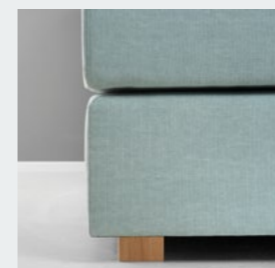

PIED BOIS

Hauteur: 10 cm
Matière: chêne ou noyer

MÉTAL MODERNE

Hauteur: 15 cm
Matière: acier chromé noir

ASPECT FLOTTANT

Hauteur: 10 cm
Matière: pieds de soutien en hêtre véritable

SOCLE BOIS

Hauteur: 5 cm
Matière: chêne ou noyer