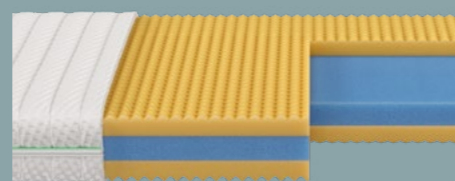

MATELAS CLASSIQUES

Grâce au principe innovant de nos matelas, leurs zones se forment d'elles-mêmes et s'adaptent de manière optimale à votre morphologie. L'interaction de la couche supérieure à élasticité ponctuelle et de la couche de répartition de la pression de surface donne automatiquement le bon zonage dans l'AutoZone, pour le meilleur confort de couchage et de sommeil.

ISABELLE MOON

Noyau: mousse EvoPoreHRC 5 couches, couche avec incisions en cubes
Housse: tissu bi-élastique en Tencel® pour une adaptation idéale au corps, côtés en mesh 3D laissant circuler l'air, lavable à 60 °C
Degré de fermeté: soft | medium | firm
Hauteur totale: 23 cm

ISABELLE MOON TFK

Noyau: 5 couches avec noyau à ressorts ensachés traités thermiquement et stabilisation des bords d'assise, couche avec incisions en cubes
Housse: tissu bi-élastique en Tencel® pour une adaptation idéale au corps, côtés en mesh 3D laissant circuler l'air, lavable à 60 °C
Degré de fermeté: soft | medium | firm
Hauteur totale: 23 cm

ISABELLE STAR

Noyau: mousse EvoPoreHRC 5 couches, couche avec profilage transversal
Housse: tissu bi-élastique en Tencel® pour une adaptation idéale au corps, côtés en mesh 3D laissant circuler l'air, lavable à 60 °C
Degré de fermeté: soft | medium | firm
Hauteur totale: 21 cm

ISABELLE DREAM

Noyau: mousse EvoPoreHRC 5 couches
Housse: jersey élastique matelassé en Tencel®, avec 200 g de fibres creuses HCS pour une évacuation optimale de l'humidité, lavable à 60 °C
Degré de fermeté: soft | firm
Hauteur totale: 20 cm

ISABELLE NIGHT