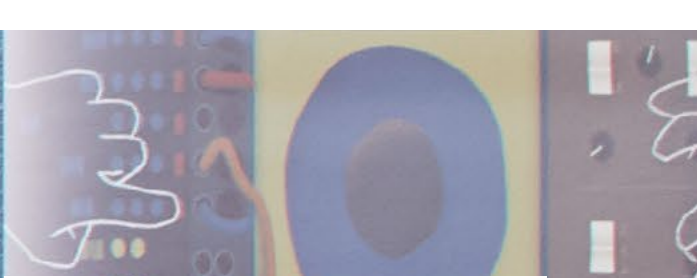

CRÉDITS FABRICANTS

HOME | Page 5
Linge de lit: Decode by Luiz
Coussins décoratifs et plaid: Vossberg
Tapis: Paul Smith/The Rug Company
Casque: Bowers & Wilkins
Lettres néon: Seletti

SKYLINE | Page 7
Papier peint: Élitis France
Linge de lit et plaid: Decode by Luiz
Coussins décoratifs: Vossberg
Plantes: Winkel van Sinkel
Tapis: On The Rugs
Table d'appoint: Ferm Living

CROSSROADS | Page 9
Linge de lit: Decode by Luiz
Coussins décoratifs et plaid: Vossberg
Suspensions: Ferm Living

BUTTERFLY | Page 11
Tapis: On The Rugs
Lampe à poser: HK Living
Linge de lit: Decode by Luiz
Coussins décoratifs: Vossberg
et Couleurs Du Monde
Plaid: Vossberg
Macramés muraux: via Etsy

LEGEND | Page 13
Linge de lit: Decode by Luiz
Coussins décoratifs et plaid: Vossberg
Lampadaire: Ligne Roset
Tapis: Reuber Henning

PROVENANCE DES BOIS
Chêne (Pieds): Pologne
Noyer (Pieds): États-Unis
Hêtre (Pied de soutien): France
Pin (Sommier tapissier): Finlande /
Norvège / Suède