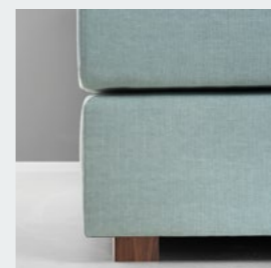

PIED BOIS

Hauteur: 10 cm
Matière: chêne ou noyer

MÉTAL MODERNE

Hauteur: 15 cm
Matière: acier chromé noir

ASPECT FLOTTANT

Hauteur: 10 cm
Matière: pieds de soutien en hêtre véritable

SOCLE BOIS

Hauteur: 5 cm
Matière: chêne ou noyer