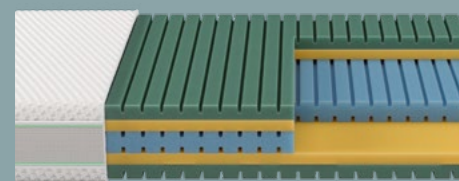

ISABELLE STAR

Noyau: mousse EvoPoreHRC 5 couches, couche avec profilage transversal
Housse: tissu bi-élastique en Tencel® pour une adaptation idéale au corps, côtés en mesh 3D laissant circuler l'air, lavable à 60 °C
Degré de fermeté: soft | medium | firm
Hauteur totale: 21 cm