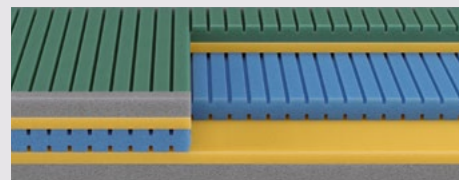

Construction du sommier en bois massif et MDF.
Hauteur du sommier: 24 cm

SLIM

Construction du sommier en bois massif et MDF.
Hauteur du sommier: 10 cm

MATELAS BOXSPRING

Même un lit boxspring doit être complété par le matelas idéal pour être parfait. Choisissez le matelas optimal en fonction de vos attentes personnelles parmi la gamme de modèles classiques Isabelle. Pour un total-look boxspring, nous proposons quatre modèles que nous recouvrons du tissu de votre choix.