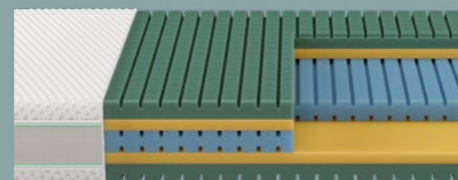

Noyau: EvoPoreHRC
Housse: jersey matelassé avec fibre creuse HCS, lavable à 60 °C
Hauteur totale: 5 cm

ISABELLE DELUXE

Le plus pour davantage de confort et de fonctionnalité. Le mesh 3D latéral optimise la ventilation de la surface de couchage.

Noyau: mousse EvoPoreHRC 2 couches
Housse: dessus tissu bi-élastique avec Tencel® non piqué
Dessous jersey matelassé avec fibre creuse HCS, lavable à 60 °C
Hauteur totale: 6 cm

MATELAS CLASSIQUES

Grâce au principe innovant de nos matelas, leurs zones se forment d'elles-mêmes et s'adaptent de manière optimale à votre morphologie. L'interaction de la couche supérieure à élasticité ponctuelle et de la couche de répartition de la pression de surface donne automatiquement le bon zonage dans l'AutoZone, pour le meilleur confort de couchage et de sommeil.