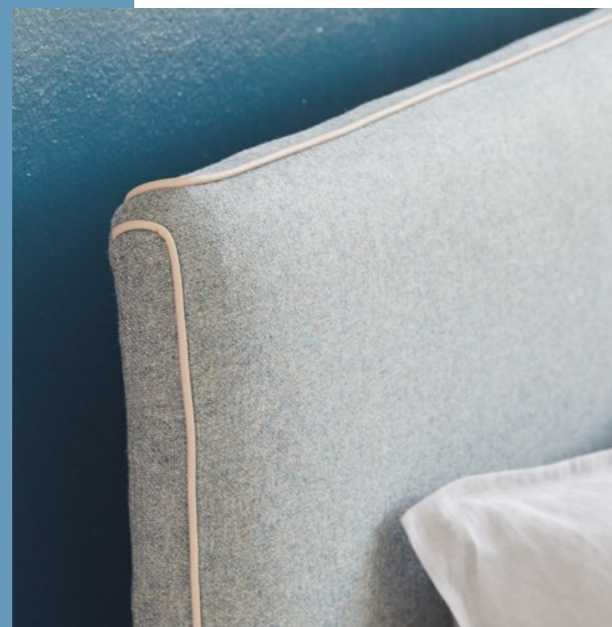

HOME

En avant la musique

HOME est tout sauf un tube sans lendemain. Son design sobre permet de laisser libre cours à ses envies de déco: tenant le devant de la scène en version rock et énergique ou dans des tons délicats comme élément d'un style minimaliste. HOME, son nom dit tout!

Multitalent confortable.

//// ////
Cette variante de sommier tapissier est une interprétation contemporaine du futon classique. Sa hauteur réduite donne de la légèreté au lit et le fait littéralement flotter au-dessus des choses.