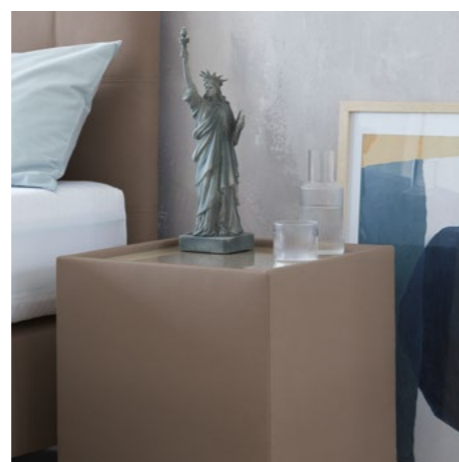

CROSS-ROADS

Venu pour rester

CROSSROADS est étonnamment léger et discret d'aspect malgré son piquage en grands carrés. Ce design indémodable est le point de mire de n'importe quelle pièce sans pour autant être envahissant. Une merveilleuse raison de toujours se réjouir d'être chez soi.

Simple coup de tête.

//////////
CROSSROADS peut tout porter. Tissus raffinés aux tons pastel délicats ou textures grossières, tout se marie avec cette tête de lit classique au charme britannique.

L'équipe de choc.

//////////
Les tables de chevet assorties au lit dégagent une impression d'harmonie et constituent un complément esthétique et pratique au lit boxspring.

Tête de lit posée au sol.

//////////
Le petit plus qui fait toute la différence: la tête de lit capitonnée repose au sol et souligne ainsi le look classique.