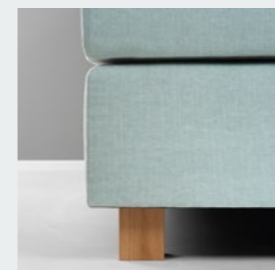

PIEDS

Quel que soit votre choix, votre lit boxspring Isabelle aura fermement les pieds sur terre. Les différents modèles constituent une base stable et parachèvent l'esthétique de l'ensemble. Bois ou métal? Hauts ou bas? Flottants ou massifs? Vous avez le choix!