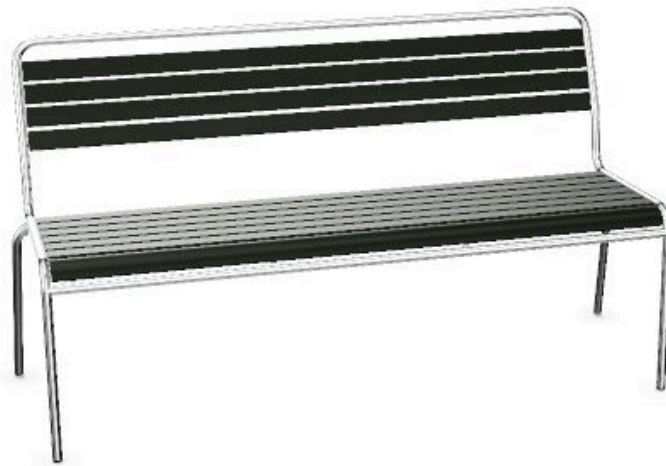

Rigi Holzlatten Bank

Artikel Nummer: 27079.6602

Produktsteckbrief

Rigi Holzlatten-Bank

Article_type: seating

Number: 27079.6602

Article_number: 27079

Frame_category: 02

Armrest: Armrest_n

Furniture: H

Color_wooden_slats: 66

Height: 85 cm

Width: 159 cm

Depth: 61 cm

Seat_height: 47 cm

Weight: 18 kg