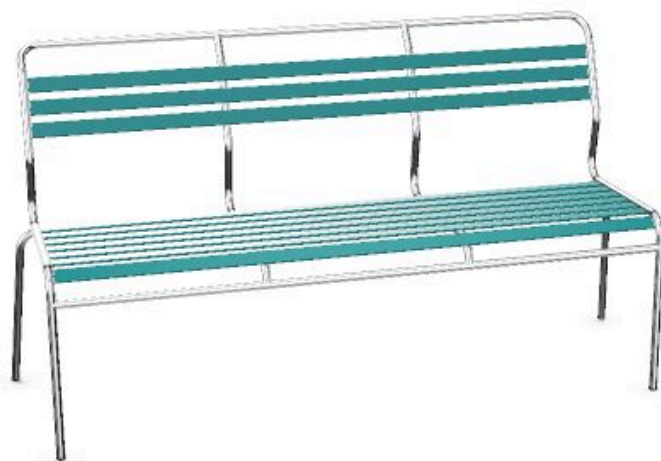

Säntis Bank

Artikel Nummer: 27090.5602

Produktsteckbrief

Säntis Bank

Art des Artikels: Sitzplatz

Nummer: 27090.5602

Artikelnummer: 27090

Ausführung: Lättli

Farbe Sitzfläche: 56 Kaliblauf

Material: Gestell feuerverzinkt

Armlehne: ohne Armlehne

Höhe: 86 cm

Länge: 163 cm

Breite: 58 cm

Höhe Sitzfläche: 46 cm

Produkt Gewicht: 20 kg