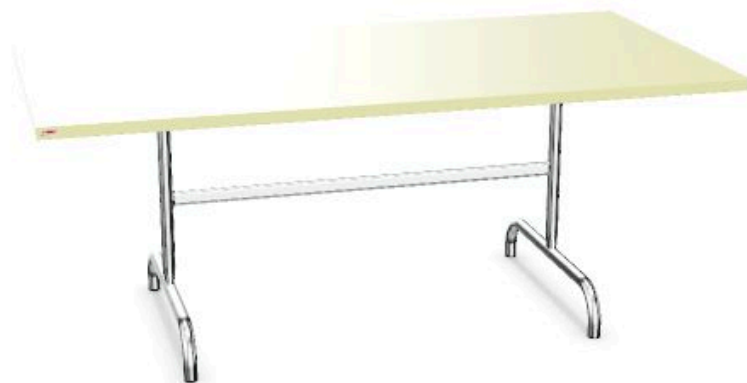

Säntis Metall-Tisch klappbar

Artikel Nummer: 14109.1802

Produktsteckbrief

Säntis Metall-Tisch klappbar

Art des Artikels: Tisch

Nummer: 14109.1802

Artikelnummer: 14109

Tischform: rechteckig

Farbe Tischplatte: 18 Buchsbaumgelb

Material: Gestell feuerverzinkt

Gleiter: Puffer

Klappbar: ja

Höhe: 72 cm

Länge: 180 cm

Breite: 90 cm

Produkt Gewicht: 32 kg