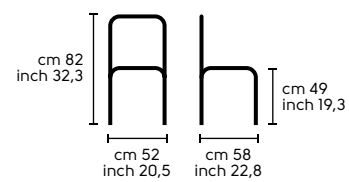

Dimensioni - Dimensions - Dimensions - Abmessung - Dimensiones - Размеры

Sonny S-MT, S-LG, SQ

Sonny P-MT, P-LG, PQ

Sonny PB-MT, PB-LG

***Sonny SG**

* Struttura solo cromata. - Only chrome frame.