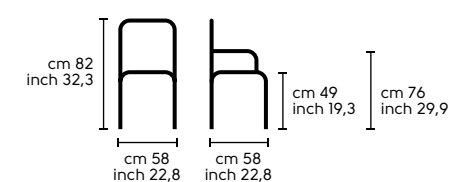

Dimensioni - Dimensions - Dimensions - Abmessung - Dimensiones - Размеры

Sonny S-MT, S-LG, SQ

Sonny P-MT, P-LG, PQ

Sonny PB-MT, PB-LG

***Sonny SG**

* Struttura solo cromata. - Only chrome frame.