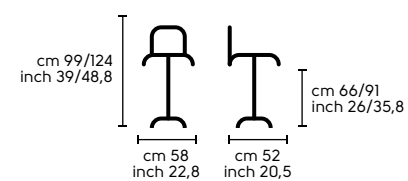

Dimensioni - Dimensions - Dimensions - Abmessung - Dimensiones - Размеры

Sonny S-MT, S-LG, SQ

Sonny P-MT, P-LG, PQ

Sonny PB-MT, PB-LG

***Sonny SG**

* Struttura solo cromata. - Only chrome frame.