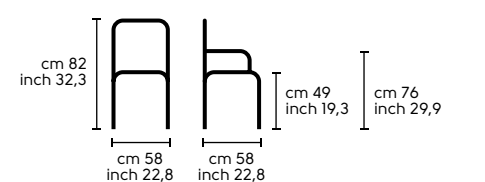

Dimensioni - Dimensions - Dimensions - Abmessung - Dimensiones - Размеры

Sonny S-MT, S-LG, SQ

Sonny P-MT, P-LG, PQ

Sonny PB-MT, PB-LG

***Sonny SG**

* Struttura solo cromata. - Only chrome frame.