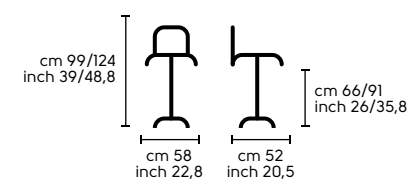

Dimensioni - Dimensions - Dimensions - Abmessung - Dimensiones - Размеры

Sonny S-MT, S-LG, SQ

Sonny P-MT, P-LG, PQ

Sonny PB

***Sonny SG**

* Struttura solo cromata. - Only chrome frame.