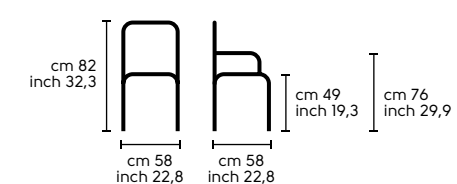

Dimensioni - Dimensions - Dimensions - Abmessung - Dimensiones - Размеры

Sonny S-MT, S-LG, SQ

Sonny P-MT, P-LG, PQ

Sonny PB

***Sonny SG**

* Struttura solo cromata. - Only chrome frame.