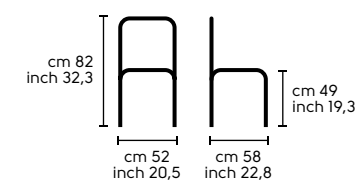

Dimensioni - Dimensions - Dimensions - Abmessung - Dimensiones - Размеры

Sonny S-MT, S-LG, SQ

Sonny P-MT, P-LG, PQ

Sonny PB

***Sonny SG**

* Struttura solo cromata. - Only chrome frame.