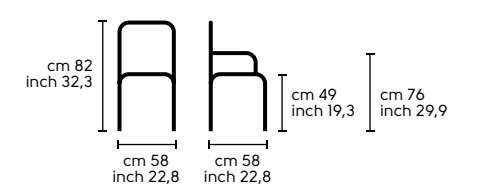

Dimensioni - Dimensions - Dimensions - Abmessung - Dimensiones - Размеры

Sonny S-MT, S-LG, SQ

Sonny P-MT, P-LG, PQ

Sonny PB

***Sonny SG**

* Struttura solo cromata. - Only chrome frame.