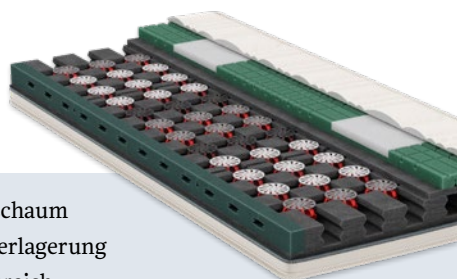

Atmungsaktiv und wohltemperiert für beste Schlafqualität: Unsere Clima Kollektion

Wir atmen rund 20'000 Mal am Tag und unsere Matratzen atmen mit.
Unsere Clima-Produkte sorgen mit einem ausgeklügelten Belüftungssystem
aus atmungsaktiven Materialien für bestes Schlafklima.

ClimaFine Die Klimamatratze der Extraklasse.

- Weiche, punktelastische Oberfläche, Premium-Kaltschaum und TBS-Federelemente für eine ausgewogene Körperlagerung
- ViscoAir-Einleger entlasten besonders im Schulterbereich

Preise *		80/90	95	100	120	140	160	180	200
Länge/Breite in cm (Höhe: 26 cm)	190/200/210	2340.-	2799.-	2916.-	3501.-	4104.-	4689.-	5340.-	5859.-
	220	2799.-	3033.-	3267.-	3969.-	4896.-	5598.-	6318.-	7047.-

Artikel-Nr. soft: H1246 | medium: H1247 | dura: H1248 | extra dura: H1249

ClimaPro Die Klimamatratze für alle.

- Angenehmes Schlafklima und ausgeglichene Stützung in jeder Lage
- TBS-Federelemente zur Entlastung der Schultern

Preise *		80/90	95	100	120	140	160	180	200
Länge/Breite in cm (Höhe: 22 cm)	190/200/210	1390.-	1665.-	1737.-	2079.-	2448.-	2790.-	3190.-	3483.-
	220	1665.-	1809.-	1944.-	2358.-	2916.-	3330.-	3762.-	4194.-

Artikel-Nr. soft: H1237 | medium: H1238 | dura: H1239

ClimaLuxe Die bestverkaufte BICO Matratze.

- Das bewährte Bettklima für einen erholsamen Schlaf
- TBS-Federelemente entlasten den Schulter- und Hüftbereich, stützen die Wirbelsäule und sorgen für eine entspannte Körperlagerung

Preise *		80/90	95	100	120	140	160	180	200
Länge/Breite in cm (Höhe: 24 cm)	190/200/210	1840.-	2205.-	2295.-	2754.-	3240.-	3699.-	4190.-	4617.-
	220	2205.-	2394.-	2574.-	3123.-	3861.-	4410.-	4977.-	5553.-

Artikel-Nr. soft: H1240 | medium: H1241 | dura: H1242