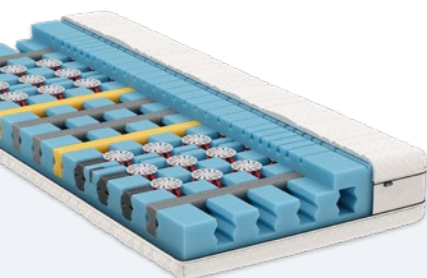

Atmungsaktiv und wohltemperiert für beste Schlafqualität: Unsere Clima Kollektion

Wir atmen rund 20'000 Mal am Tag und unsere Matratzen atmen mit.
Unsere Clima-Produkte sorgen mit einem ausgeklügelten Belüftungssystem
aus atmungsaktiven Materialien für bestes Schlafklima.

ClimaFine Die Klimamatratze der Extraklasse.

- Weiche, punktelastische Oberfläche, Premium-Kaltschaum und TBS-Federelemente für eine ausgewogene Körperlagerung
- ViscoAir-Einleger entlasten besonders im Schulterbereich

Preise *		80/90	95	100	120	140	160	180	200
Länge/Breite in cm (Höhe: 26 cm)	190/200/210	2340.-	2799.-	2916.-	3501.-	4104.-	4689.-	5340.-	5859.-
	220	2799.-	3033.-	3267.-	3969.-	4896.-	5598.-	6318.-	7047.-

Artikel-Nr. soft: H1246 | medium: H1247 | dura: H1248 | extra dura: H1249

ClimaPro Die Klimamatratze für alle.

- Angenehmes Schlafklima und ausgeglichene Stützung in jeder Lage
- TBS-Federelemente zur Entlastung der Schultern

Preise *		80/90	95	100	120	140	160	180	200
Länge/Breite in cm (Höhe: 22 cm)	190/200/210	1390.-	1665.-	1737.-	2079.-	2448.-	2790.-	3190.-	3483.-
	220	1665.-	1809.-	1944.-	2358.-	2916.-	3330.-	3762.-	4194.-

Artikel-Nr. soft: H1237 | medium: H1238 | dura: H1239

ClimaLuxe Die bestverkaufte BICO Matratze.

- Das bewährte Bettklima für einen erholsamen Schlaf
- TBS-Federelemente entlasten den Schulter- und Hüftbereich, stützen die Wirbelsäule und sorgen für eine entspannte Körperlagerung

Preise *		80/90	95	100	120	140	160	180	200
Länge/Breite in cm (Höhe: 24 cm)	190/200/210	1840.-	2205.-	2295.-	2754.-	3240.-	3699.-	4190.-	4617.-
	220	2205.-	2394.-	2574.-	3123.-	3861.-	4410.-	4977.-	5553.-

Artikel-Nr. soft: H1240 | medium: H1241 | dura: H1242