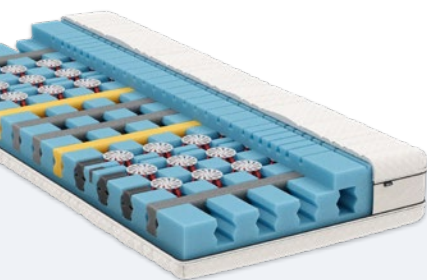

Respirante et bien tempérée pour une qualité de sommeil optimale: Notre collection Clima

Nous inspirons et expirons environ 20 000 fois par jour et notre matelas respire avec nous. Nos produits Clima assurent un excellent climat de sommeil grâce à un système d'aération sophistiqué en matériaux respirants.

ClimaFine Le matelas climatisé d'exception.

- Surface moelleuse à élasticité ponctuelle, mousse froide premium et suspensions TBS pour une position équilibrée du corps
- Les inserts en ViscoAir soulagent notamment les épaules

Prix *		80/90	95	100	120	140	160	180	200
Longueur/largeur en cm (Hauteur: 26 cm)	190/200/210	2340.-	2799.-	2916.-	3501.-	4104.-	4689.-	5340.-	5859.-
	220	2799.-	3033.-	3267.-	3969.-	4896.-	5598.-	6318.-	7047.-

N° d'art. soft: H1246 | medium: H1247 | dura: H1248 | extra dura: H1249

ClimaPro Le matelas climatisé pour tous.

- Climat de sommeil agréable et soutien équilibré dans toutes les positions
- Suspensions TBS pour soulager les épaules

Prix *		80/90	95	100	120	140	160	180	200
Longueur/largeur en cm (Hauteur: 22 cm)	190/200/210	1390.-	1665.-	1737.-	2079.-	2448.-	2790.-	3190.-	3483.-
	220	1665.-	1809.-	1944.-	2358.-	2916.-	3330.-	3762.-	4194.-

N° d'art. soft: H1237 | medium: H1238 | dura: H1239

ClimaLuxe Le plus vendu des matelas BICO.

- Le climat de lit éprouvé pour un sommeil réparateur
- Les suspensions TBS soulagent les épaules et les hanches, soutiennent la colonne vertébrale et assurent une position détendue du corps

Prix *		80/90	95	100	120	140	160	180	200
Longueur/largeur en cm (Hauteur: 24 cm)	190/200/210	1840.-	2205.-	2295.-	2754.-	3240.-	3699.-	4190.-	4617.-
	220	2205.-	2394.-	2574.-	3123.-	3861.-	4410.-	4977.-	5553.-

N° d'art. soft: H1240 | medium: H1241 | dura: H1242