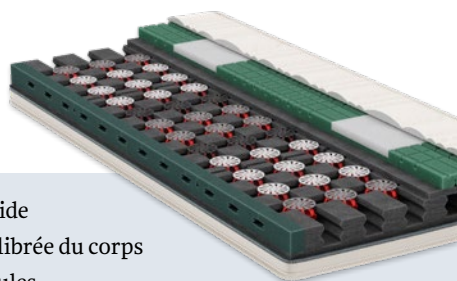

Respirante et bien tempérée pour une qualité de sommeil optimale: Notre collection Clima

Nous inspirons et expirons environ 20 000 fois par jour et notre matelas respire avec nous. Nos produits Clima assurent un excellent climat de sommeil grâce à un système d'aération sophistiqué en matériaux respirants.

ClimaFine Le matelas climatisé d'exception.

- Surface moelleuse à élasticité ponctuelle, mousse froide premium et suspensions TBS pour une position équilibrée du corps
- Les inserts en ViscoAir soulagent notamment les épaules

Prix *		80/90	95	100	120	140	160	180	200
Longueur/largeur en cm (Hauteur: 26 cm)	190/200/210	2340.-	2799.-	2916.-	3501.-	4104.-	4689.-	5340.-	5859.-
	220	2799.-	3033.-	3267.-	3969.-	4896.-	5598.-	6318.-	7047.-

N° d'art. soft: H1246 | medium: H1247 | dura: H1248 | extra dura: H1249

ClimaPro Le matelas climatisé pour tous.

- Climat de sommeil agréable et soutien équilibré dans toutes les positions
- Suspensions TBS pour soulager les épaules

Prix *		80/90	95	100	120	140	160	180	200
Longueur/largeur en cm (Hauteur: 22 cm)	190/200/210	1390.-	1665.-	1737.-	2079.-	2448.-	2790.-	3190.-	3483.-
	220	1665.-	1809.-	1944.-	2358.-	2916.-	3330.-	3762.-	4194.-

N° d'art. soft: H1237 | medium: H1238 | dura: H1239

ClimaLuxe Le plus vendu des matelas BICO.

- Le climat de lit éprouvé pour un sommeil réparateur
- Les suspensions TBS soulagent les épaules et les hanches, soutiennent la colonne vertébrale et assurent une position détendue du corps

Prix *		80/90	95	100	120	140	160	180	200
Longueur/largeur en cm (Hauteur: 24 cm)	190/200/210	1840.-	2205.-	2295.-	2754.-	3240.-	3699.-	4190.-	4617.-
	220	2205.-	2394.-	2574.-	3123.-	3861.-	4410.-	4977.-	5553.-

N° d'art. soft: H1240 | medium: H1241 | dura: H1242