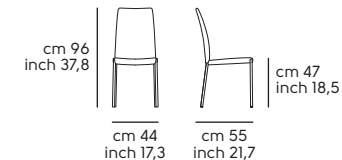

01

02

01
Art. S1390SC **Nuvola SB R_CU** cuoio C0BC
Art. S1390UC **Nuvola SA R_CU** cuoio C0AZ
Art. S1390SC **Nuvola SB R_CU** C0BC hide
Art. S1390UC **Nuvola SA R_CU** C0AZ hide

02
Art. S1390UC **Nuvola SA R_CU** cuoio C0AZ
Art. S1390RC **Nuvola SA M_CU** acciaio EN, cuoio C0AZ
Art. S1390UC **Nuvola SA R_CU** C0AZ hide
Art. S1390RC **Nuvola SA M_CU** EN steel, C0AZ hide

03
Art. S1390PC **Nuvola PB R_CU** cuoio C0VJ
Art. S1390PC **Nuvola PB R_CU** C0VJ hide

03

Struttura - frame

Acciaio - Steel

Cat. M1 **BB** **E6** **EC** **EG** **EN**

Seduta e schienale - Seat and backrest

Pelle - Leather

Similpelle - Faux leather

Tessuto - Fabric

Cuoio - Hide

Vedi campionario per scegliere il colore - Check the swatches for the complete colours

Struttura, seduta e schienale - Structure, seat and backrest

Pelle - Leather

Similpelle - Faux leather

Cuoio - Hide

Vedi campionario per scegliere il colore - Check the swatches for the complete colours

Nuvola SB

Nuvola SA

Nuvola PB

Nuvola H65

Nuvola H75

Nuvola AT

Nuvola AP