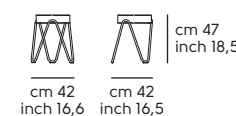

Apelle JUMP H45 M CU