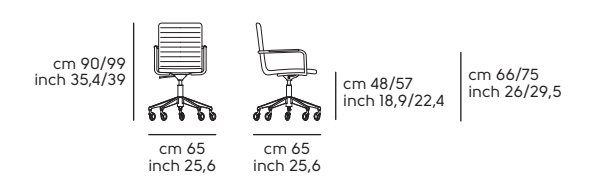

Star DPA TS

H5 design Walter Hösel

Art. S1160PR **H5 P M TS_R** acciaio CC, pelle fiore POB4
Tavolo **Armando**

Art. S1160PR **H5 P M TS_R** CC steel, POB4 fiore leather
Armando table

Art. S1160EL **H5 DP TS_L**
 Art. S1160PR **H5 P M TS_R**
 Art. S1160ER **H5 DP TS_R**
 Art. S1160PL **H5 P M TS_L**