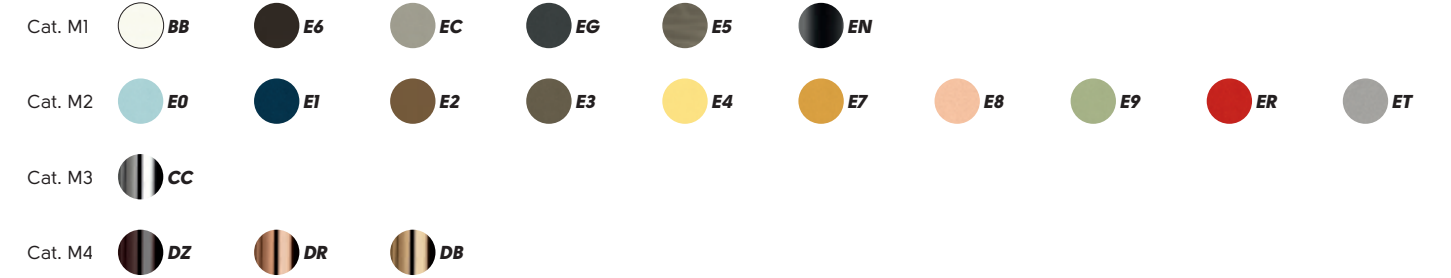

Struttura - frame

Acciaio - Steel