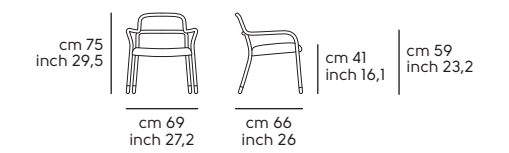

Pippi AP acciaio EN, tessuto tessuto visual TCA8
Pippi AP EN steel, visual TCA8 fabric

Pippi P
Pippi AP
Pippi H65
Pippi S

Piedini - Feet

Acciaio - Steel

Tessuto - Fabric

Tessuto visual - Visual fabric

Vedi campionario per scegliere il colore - Check the swatches for the complete colours

Pippi S

Pippi P

Pippi AP

Pippi H65

Pippi H75