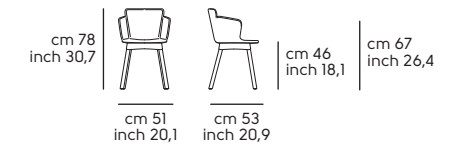

Calla P L TS_C