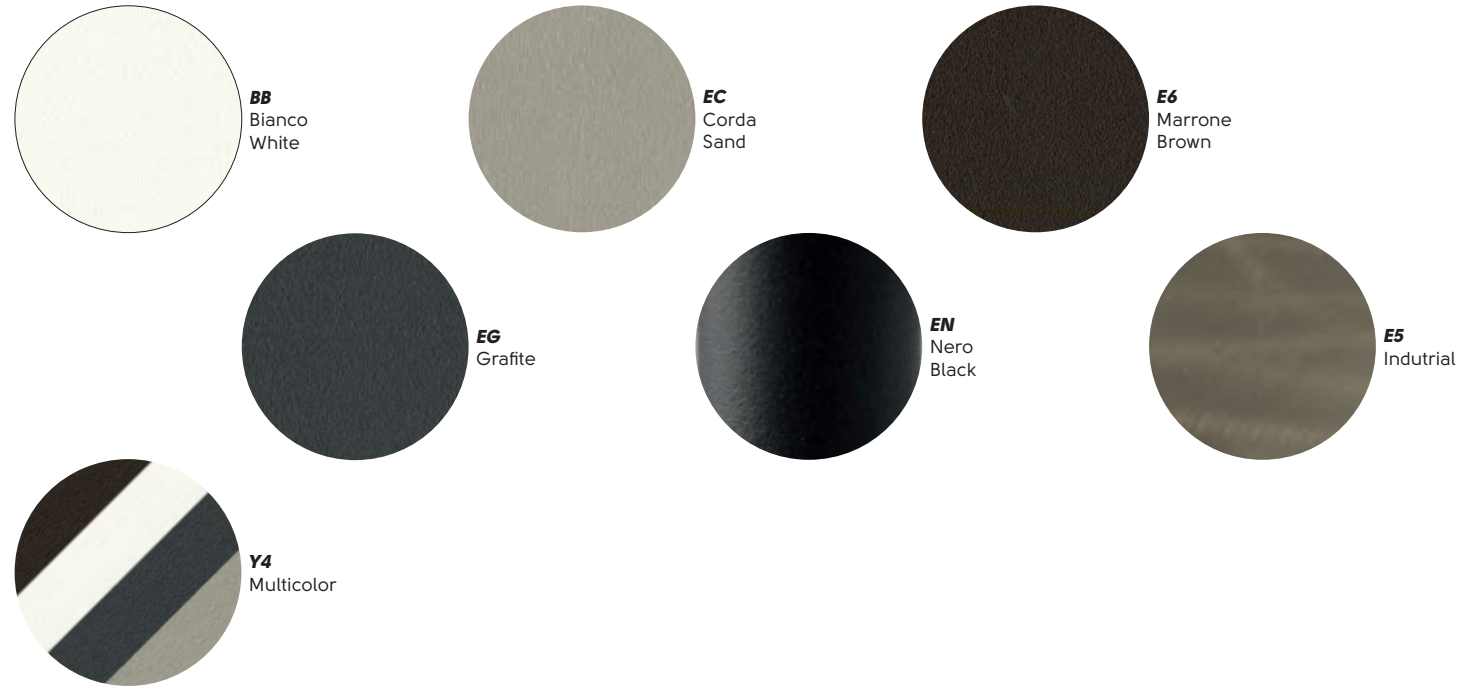

Metalli - Metals

Cat. M1