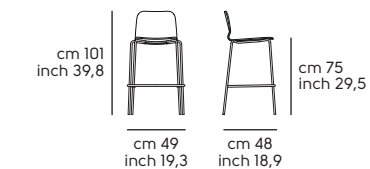

Maya design Balutto associati

Struttura - Frame

Frassino tinto - Lacquered ash

Cat. LF1 **F02** **F04** **F05** **F06** **F08** **F24** **F26** **F40** **F52**

Sedile - Seat

Frassino tinto - Lacquered ash

Cat. LF1 **F02** **F04** **F05** **F06** **F08** **F24** **F26** **F40** **F52**

Pelle - Leather

Similpelle - Faux leather

Tessuto - Fabric

Vedi campionario per scegliere il colore - Check the swatches for the complete colours

Maya H65 L

Maya H75 L

Liù design Archirivolto

Art. S1280HL **Liù H65 M LG**
Art. S1285JL **Liù H75 ML LG**

Struttura - frame

Acciaio - Steel

Cat. M1 **BB** **E6** **EC** **EG** **EN**
Cat. M2 **E0** **E1** **E2** **E3** **E4** **E7** **E8** **E9** **ER** **ET**
Cat. M3 **CC**
Cat. M4 **DZ** **DR** **DB**

Frassino tinto - Lacquered ash

Cat. LF1 **F02** **F04** **F05** **F06** **F08** **F24** **F26** **F40** **F52**

Scocca - Shell

Impiallacciato tinto - Lacquered veneered wood

Cat. LI1 **I02** **I04** **I05** **I06** **I08** **I26** **I40** **I52**
Cat. LI2 **I24**

Pelle - Leather

Similpelle - Faux leather

Tessuto - Fabric

Vedi campionario per scegliere il colore - Check the swatches for the complete colours

Liù H65 M

Liù H75 M

Liù H65 ML

Liù H75 ML