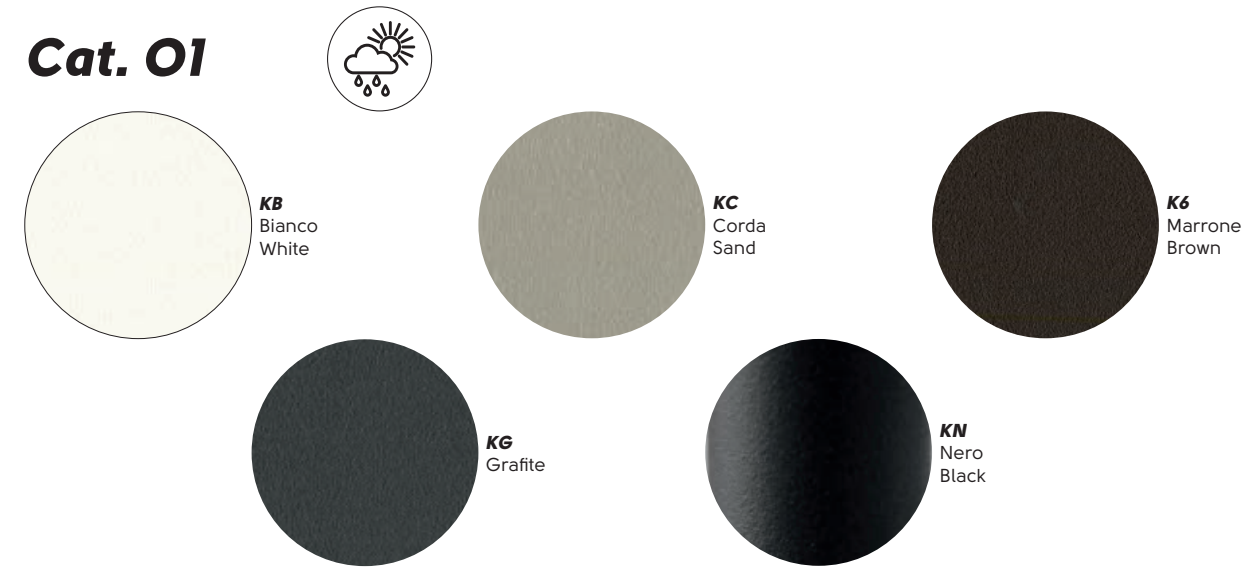

Metalli - Metals

Cat. M1

Cat. O1

Cat. M2

Cat. O2