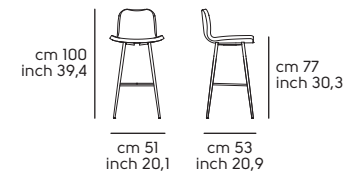

Dalia H75 M TS