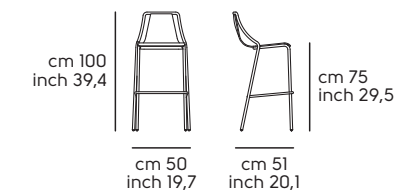

Ola design Paolo Vernier

Art. S1400JT **Ola H75 M TS**
Art. S1400HT **Ola H65 M TS**

Struttura - frame

Acciaio - Steel

Cat. M1	BB	E6	EC	EG	E5	EN				
Cat. M2	E0	E1	E2	E3	E4	E7	E8	E9	ER	ET
Cat. O1	K6	KB	KC	KG	KN					
Cat. O2	K0	K1	K2	K3	K4	K7	K8	K9	KR	KT

Sedile e schienale - Seat and backrest

Acciaio - Steel

Cat. M1	BB	E6	EC	EG	E5	EN				
Cat. M2	E0	E1	E2	E3	E4	E7	E8	E9	ER	ET
Cat. O1	K6	KB	KC	KG	KN					
Cat. O2	K0	K1	K2	K3	K4	K7	K8	K9	KR	KT

Impiallacciato tinto - Lacquered veneered wood

Cat. LI1	I02	I04	I05	I06	I08	I26	I40	I52
Cat. LI2	I24							

Cuoio - Hide

Cuoio Toscano - Tuscan hide

Pelle - Leather

Similpelle - Faux leather

Tessuto - Fabric

Vedi campionario per scegliere il colore - Check the swatches for the complete colours

Ola H65

Ola H75