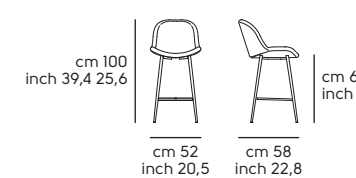

Sonny S H65 M TS