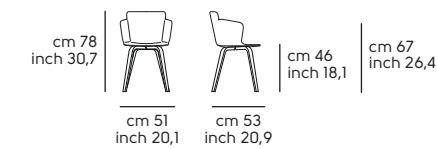

Calla P L PP_N

Struttura - frame

Acciaio - Steel

Cat. M1 **BB** **E6** **EC** **EG** **EN**

Cat. M2 **E0** **E1** **E2** **E3** **E4** **E7** **E8** **E9** **ER** **ET**

Cat. M3 **CC**

Cat. M4 **DZ** **DR** **DB**

Cat. O1 **K6** **KB** **KC** **KG** **KN**

Cat. O2 **K0** **K1** **K2** **K3** **K4** **K7** **K8** **K9** **KR** **KT**

Frassino tinto - Lacquered ash

Cat. LF1 **F02** **F04** **F05** **F06** **F08** **F24** **F26** **F40** **F52**

Impiallacciato tinto - Lacquered veneered wood

Cat. LI1 **I02** **I04** **I05** **I06** **I08** **I26** **I40** **I52**

Cat. LI2 **I24**

Scocca - Shell

Polipropilene - Polypropylene

Cat. PPI **PB4** **PGU** **PM2** **PN4** **P02** **PRR** **PRS** **PS2** **PT2**

Pelle - Leather

Similpelle - Faux leather

Tessuto - Fabric

Vedi campionario per scegliere il colore - Check the swatches for the complete colours