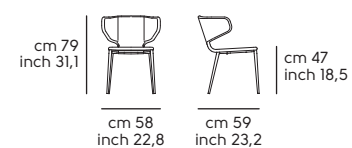

Struttura - frame

Acciaio - Steel

Cat. M1 **BB** **E6** **EC** **EG** **EN**

Cat. M2 **E0** **E1** **E2** **E3** **E4** **E7** **E8** **E9** **ER** **ET**

Impiallacciato tinto - Lacquered veneered wood

Cat. L11 **I02** **I04** **I05** **I06** **I08** **I26** **I40** **I52**

Cat. L12 **I24**

Scocca - Shell

Pelle - Leather

Similpelle - Faux leather

Tessuto - Fabric

Vedi campionario per scegliere il colore - Check the swatches for the complete colours

Tipologia basi - Bases type

Wrap S M TS

Wrap S L TS_N

Wrap P M TS

Wrap P L TS_N

Wrap AP M TS

Wrap AP L TS_N

Wrap H65 M TS

Wrap H75 M TS

02

01

Art. S1590H0 **Wrap H65 M TS**
Art. S1590J0 **Wrap H75 M TS**
Art. S1590A0 **Wrap AP M TS**
Art. S1590P0 **Wrap P M TS**
Art. S1590S0 **Wrap S M TS**

02

Art. S1590S0 **Wrap S M TS** acciaio EG,
tessuto bubble T2N4
Art. S1590S0 **Wrap S M TS** EG steel,
T2N4 bubble fabric