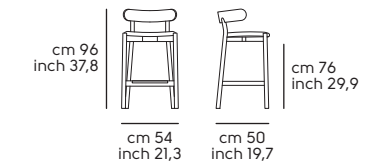

Montera H75 L