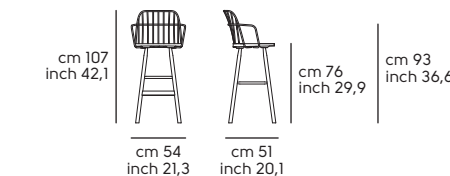

Strike H75 L-P