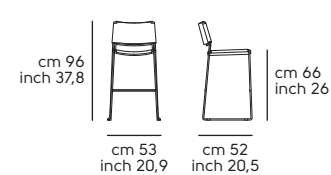

Pelle - Leather

Similpelle - Faux leather

Tessuto - Fabric

Vedi campionario per scegliere il colore - Check the swatches for the complete colours

Slim H65

Slim H75

Montera design Ateliernanni

Art. S1720HT **Montera H65 L TS**