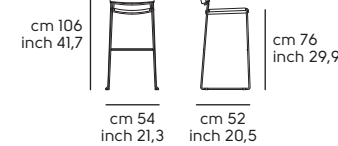

Impilabilità - Stackability

Slim S: 8 pz

Art. S1731S0 **Slim S M** acciaio BB, E4
Tavolo **Break**

Art. S1731S0 **Slim S M** BB, E4 steel
Break table

Ola design Paolo Vernier

Art. S1400PW **Ola P M LG** acciaio EN, legno I04
Art. S1400SW **Ola S M LG** acciaio EN, legno I40
Tavolo **Master**