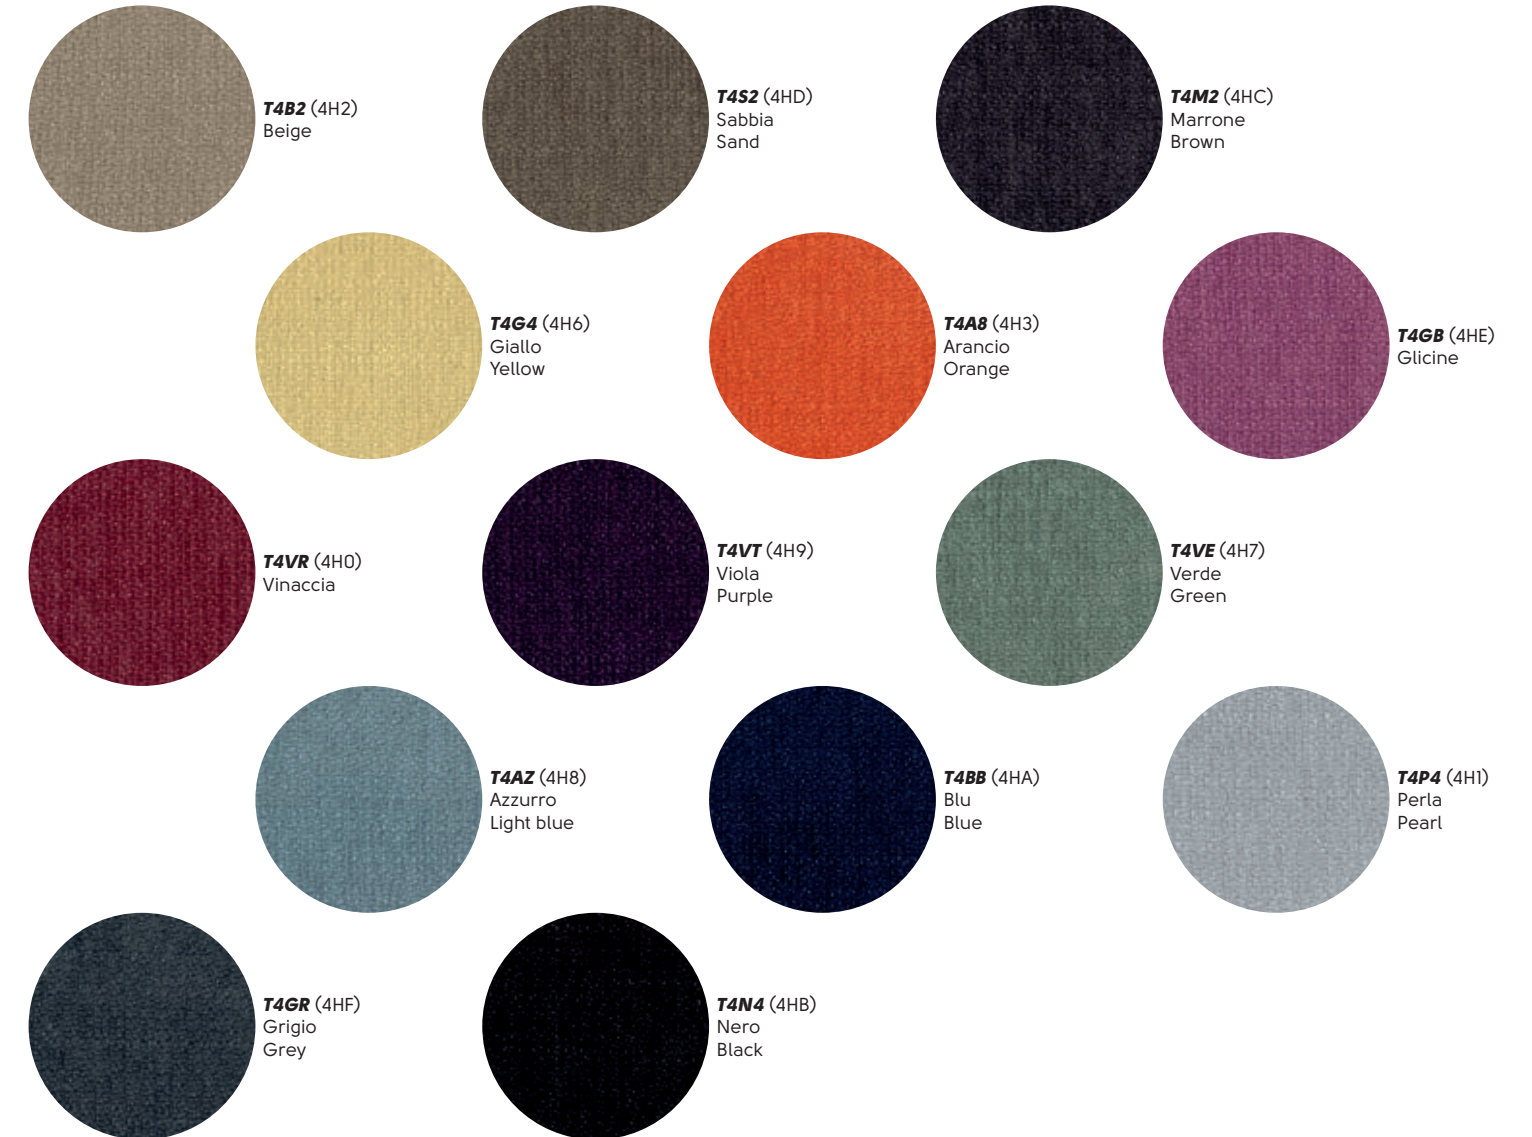

Tessuto Hot - Hot fabric

Cat. TC