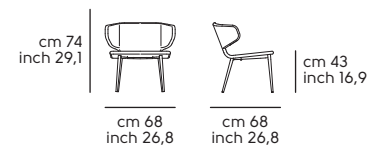

Struttura - frame

Acciaio - Steel

Cat. M1 **BB** **E6** **EC** **EG** **EN**

Cat. M2 **E0** **E1** **E2** **E3** **E4** **E7** **E8** **E9** **ER** **ET**

Impiallacciato tinto - Lacquered veneered wood

Cat. L11 **I02** **I04** **I05** **I06** **I08** **I26** **I40** **I52**

Cat. L12 **I24**

Scocca - Shell

Pelle - Leather

Similpelle - Faux leather

Tessuto - Fabric

Vedi campionario per scegliere il colore - Check the swatches for the complete colours

Tipologia basi - Bases type

Wrap S M TS

Wrap S L TS_N

Wrap P M TS

Wrap P L TS_N

Wrap AP M TS

Wrap AP L TS_N

Wrap H65 M TS

Wrap H75 M TS

02

01

Art. S1590H0 **Wrap H65 M TS**
Art. S1590J0 **Wrap H75 M TS**
Art. S1590A0 **Wrap AP M TS**
Art. S1590P0 **Wrap P M TS**
Art. S1590S0 **Wrap S M TS**

02

Art. S1590S0 **Wrap S M TS** acciaio EG,
tessuto bubble T2N4
Art. S1590S0 **Wrap S M TS** EG steel,
T2N4 bubble fabric