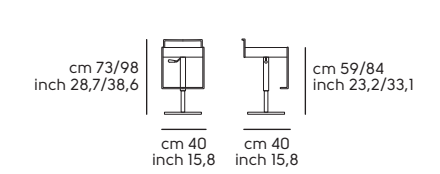

Vedi campionario per scegliere il colore - Check the swatches for the complete colours

Mark H65

Mark H75

Mark SG

Bongo design Balutto associati

Art. S1030ZM **Bongo SG TS-MT**
Art. S1030ZC **Bongo SG TS-CU**