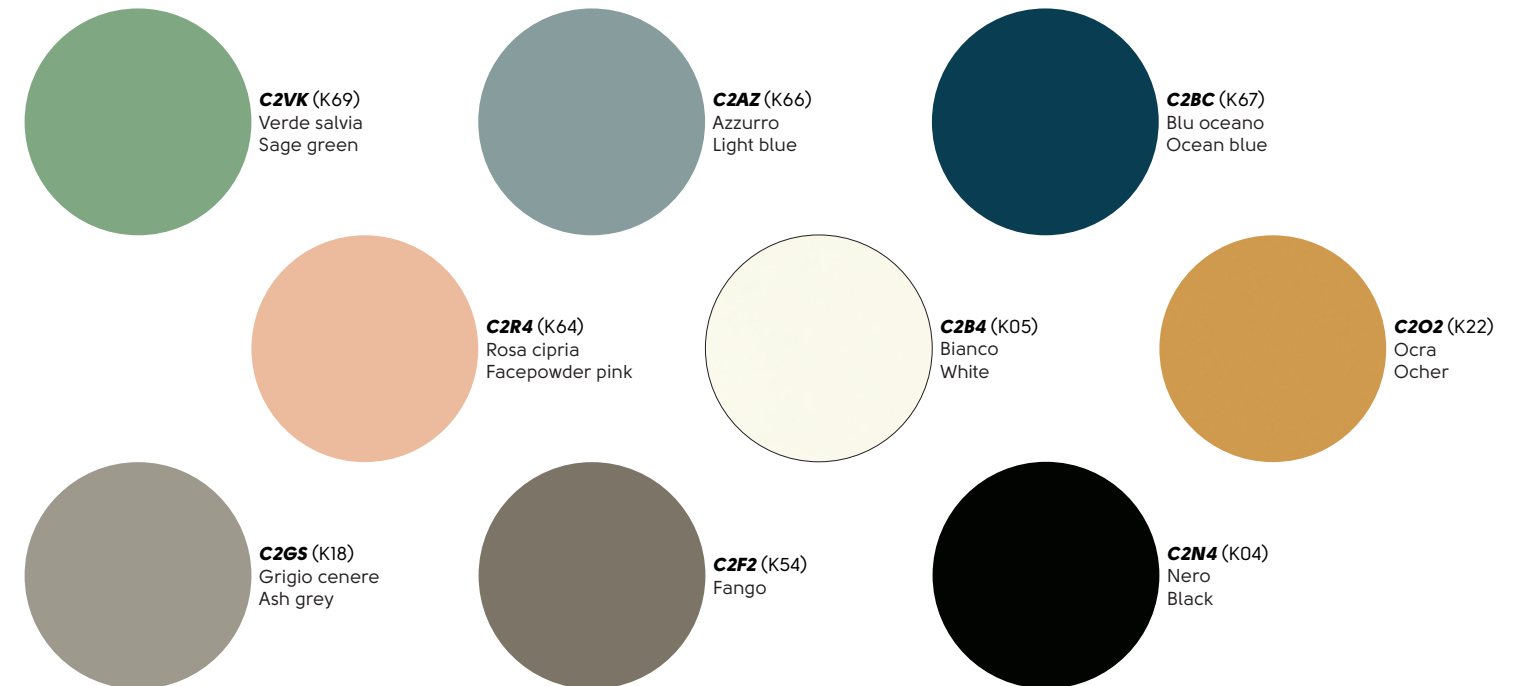

Pelle - Leather

Similpelle - Faux leather

Tessuto - Fabric

Vedi campionario per scegliere il colore - Check the swatches for the complete colours

Stone H65

Stone H75

Stone SG

John design Paolo Vernier

Cuoio - Hide

Cat. CU

Cat. RC

*Colori disponibili anche in RIGENERATO DI CUOIO - Colors available also in REGENERATED HIDE

Cuoio TK - TK Hide

Cat. CK

Cuoio Toscano - Tuscan Hide

Cat. CT