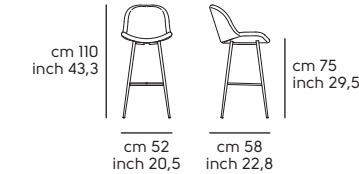

Sonny S H75 M TS