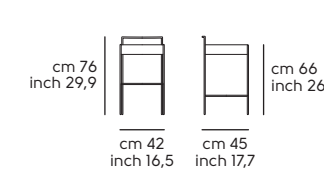

Struttura - frame

Acciaio - Steel

Cat. M3

Scocca - Shell

Pelle - Leather

Similpelle - Faux leather

Tessuto - Fabric

Cuoio - Hide

Vedi campionario per scegliere il colore - Check the swatches for the complete colours

Mark H65