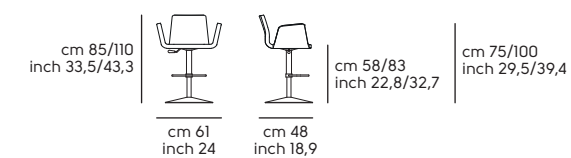

Struttura - frame

Acciaio - Steel

Cat. M3

Scocca - Shell

Pelle - Leather

Similpelle - Faux leather

Tessuto - Fabric

Vedi campionario per scegliere il colore - Check the swatches for the complete colours

Light SG TS