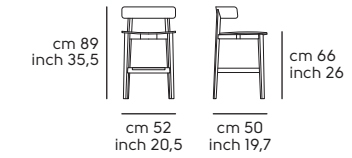

Art. S1860ST **Maya S L TS**
Art. S1860SW **Maya S L LG**
Art. S1860JW **Maya H75 L**

Art. S1860SW **Maya S L LG**

Struttura - Frame

Frassino tinto - Lacquered ash

Cat. LF1 **F02** **F04** **F05** **F06** **F08** **F24** **F26** **F40** **F52**

Sedile - Seat

Frassino tinto - Lacquered ash

Cat. LF1 **F02** **F04** **F05** **F06** **F08** **F24** **F26** **F40** **F52**

Pelle - Leather

Similpelle - Faux leather

Tessuto - Fabric

Vedi campionario per scegliere il colore - Check the swatches for the complete colours

Maya S L

Maya H65 L

Maya H75 L