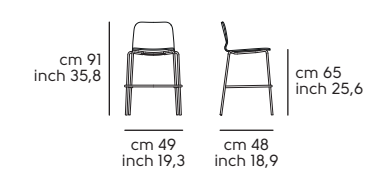

Maya design Balutto associati

Struttura - Frame

Frassino tinto - Lacquered ash

Cat. LF1 **F02** **F04** **F05** **F06** **F08** **F24** **F26** **F40** **F52**

Sedile - Seat

Frassino tinto - Lacquered ash

Cat. LF1 **F02** **F04** **F05** **F06** **F08** **F24** **F26** **F40** **F52**

Pelle - Leather

Similpelle - Faux leather

Tessuto - Fabric

Vedi campionario per scegliere il colore - Check the swatches for the complete colours

Maya H65 L

Maya H75 L

Liù design Archirivolto

Art. S1280HL **Liù H65 M LG**
Art. S1285JL **Liù H75 ML LG**

Struttura - frame

Acciaio - Steel

Cat. M1 **BB** **E6** **EC** **EG** **EN**
Cat. M2 **E0** **E1** **E2** **E3** **E4** **E7** **E8** **E9** **ER** **ET**
Cat. M3 **CC**
Cat. M4 **DZ** **DR** **DB**

Frassino tinto - Lacquered ash

Cat. LF1 **F02** **F04** **F05** **F06** **F08** **F24** **F26** **F40** **F52**

Scocca - Shell

Impiallacciato tinto - Lacquered veneered wood

Cat. LI1 **I02** **I04** **I05** **I06** **I08** **I26** **I40** **I52**
Cat. LI2 **I24**

Pelle - Leather

Similpelle - Faux leather

Tessuto - Fabric

Vedi campionario per scegliere il colore - Check the swatches for the complete colours

Liù H65 M

Liù H75 M

Liù H65 ML

Liù H75 ML