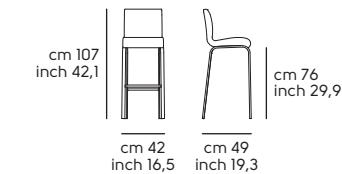

Pelle - Leather

Similpelle - Faux leather

Tessuto - Fabric

Vedi campionario per scegliere il colore - Check the swatches for the complete colours

Stone H65

Stone H75

Stone SG

John design Paolo Vernier