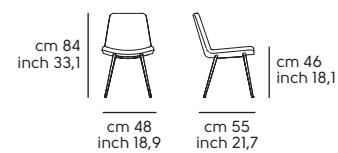

Cover S M TS_Q