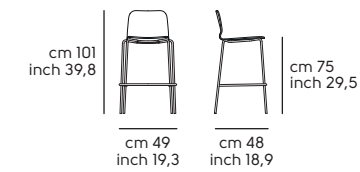

Tipologia basi - Bases type

Tipologia seduta - Seat type

Struttura - frame

Acciaio - Steel

Frassino tinto - Lacquered ash

Scocca - Shell

Restylon

Impiallacciato tinto - Lacquered veneered wood

Cat. LI2

Pelle - Leather

Similpelle - Faux leather

Tessuto - Fabric

Vedi campionario per scegliere il colore - Check the swatches for the complete colours

Liù S M

Liù S M_T

Liù S ML

Liù P M

Liù DS

Liù DP

Liù AT M LG_M

Liù AT ML LG

Liù H65 M

Liù H75 M

Liù H65 ML

Liù H75 ML