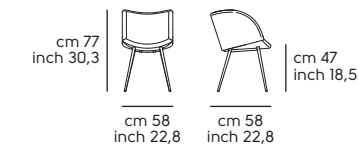

Sonny P M TS_Q