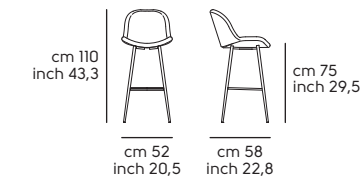

Sonny S H75 M TS