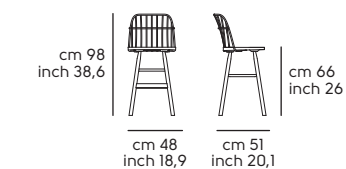

Strike H65 L-S