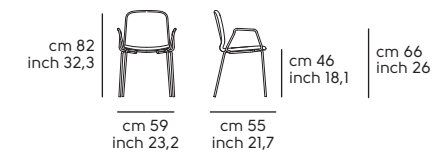

Tipologia basi - Bases type

Tipologia seduta - Seat type

Struttura - frame

Acciaio - Steel

Frassino tinto - Lacquered ash

Scocca - Shell

Restylon

Impiallacciato tinto - Lacquered veneered wood

Cat. LI2

Pelle - Leather

Similpelle - Faux leather

Tessuto - Fabric

Vedi campionario per scegliere il colore - Check the swatches for the complete colours

Liù S M

Liù S M_T

Liù S ML

Liù P M

Liù DS

Liù DP

Liù AT M LG_M

Liù AT ML LG

Liù H65 M

Liù H75 M

Liù H65 ML

Liù H75 ML