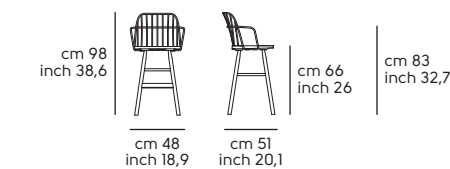

Strike H65 L-P