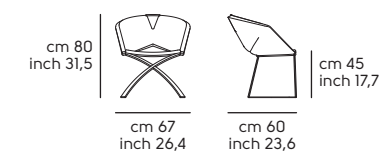

Struttura - frame

Acciaio - Steel

Cat. M1 **BB**

Cat. M3 **CC**

Scocca - Shell

Pelle - Leather

Similpelle - Faux leather

Tessuto - Fabric

Vedi campionario per scegliere il colore - Check the swatches for the complete colours

Portofino P M TS