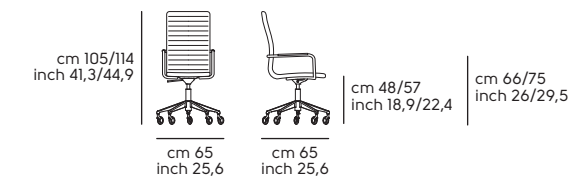

Star DPA TS

H5 design Walter Hösel

Art. S1160PR **H5 P M TS_R** acciaio CC, pelle fiore POB4
Tavolo **Armando**

Art. S1160PR **H5 P M TS_R** CC steel, POB4 fiore leather
Armando table

Art. S1160EL **H5 DP TS_L**
 Art. S1160PR **H5 P M TS_R**
 Art. S1160ER **H5 DP TS_R**
 Art. S1160PL **H5 P M TS_L**