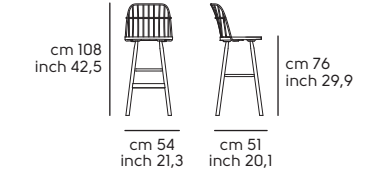

Strike H75 L-S