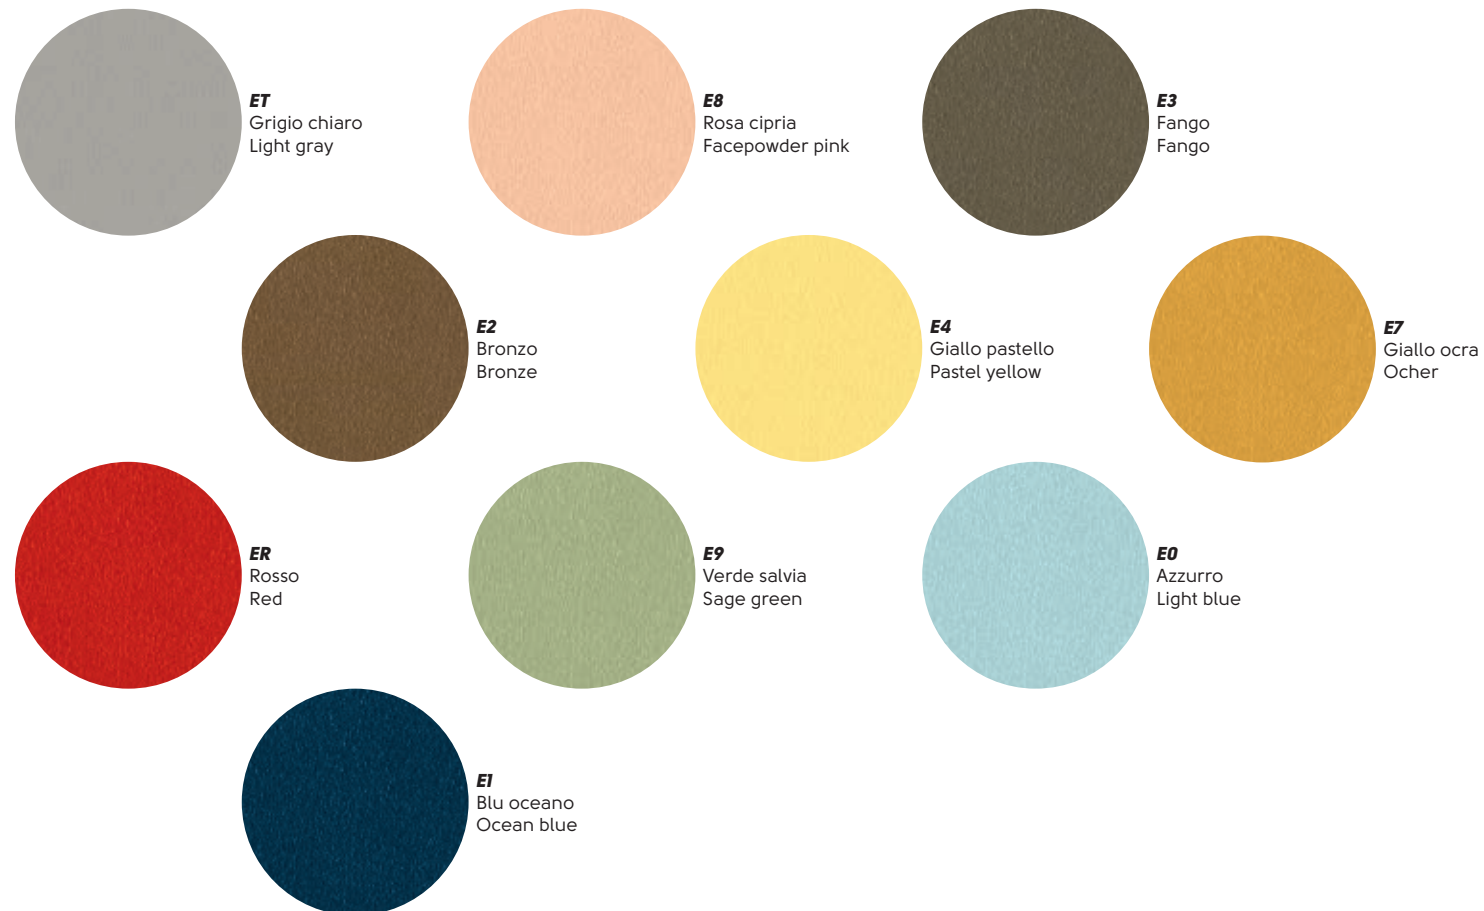

Metalli - Metals

Cat. M1

Cat. O1

Cat. M2

Cat. O2