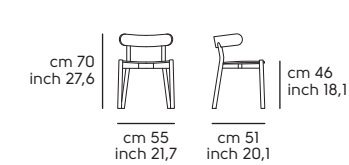

Montera design Ateliernanni

Art. S1720ST **Montera S L TS**

Art. S1720SW **Montera S LLG**
Art. S1720HT **Montera H65 L TS**
Art. S1720ST **Montera S L TS**

Struttura - Frame

Frassino tinto - Lacquered ash

Cat. LFI **F02** **F04** **F05** **F06** **F08** **F24** **F26** **F40** **F52**

Sedile - Seat

Frassino tinto - Lacquered ash

Cat. LFI **F02** **F04** **F05** **F06** **F08** **F24** **F26** **F40** **F52**

Cuoio - Hide

Cuoio toscano - Tuscan hide

Pelle - Leather

Similpelle - Faux leather

Tessuto - Fabric

Vedi campionario per scegliere il colore - Check the swatches for the complete colours

Montera S L

Montera H65 L

Montera H75 L