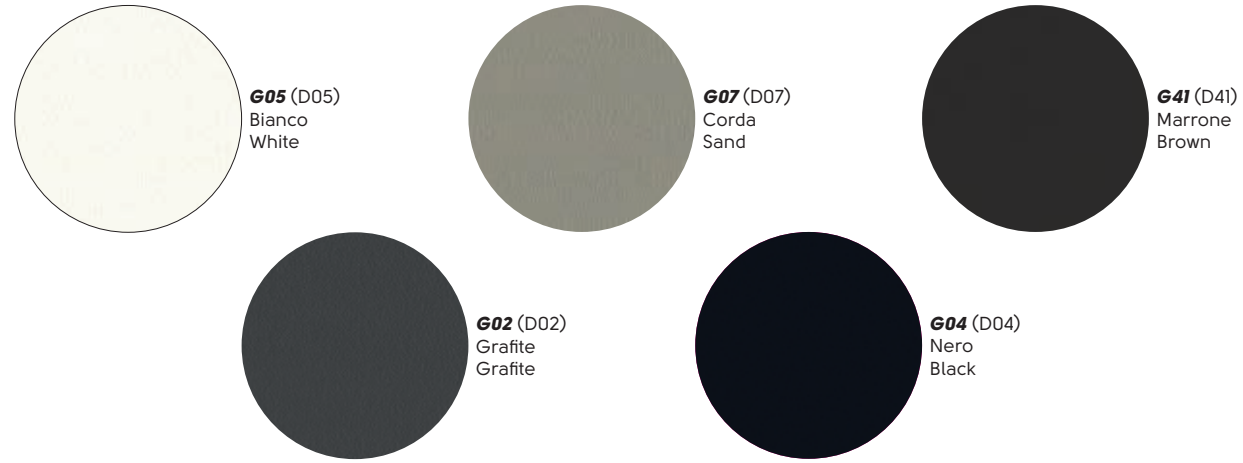

Legni - Wood

MDF laccato - Lacquered MDF

Cat. LMI

Frassino tinto - Lacquered ash