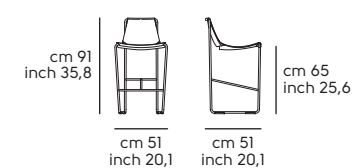

Vedi campionario per scegliere il colore - Check the swatches for the complete colours

Apelle H65 M CU

Apelle H75 M CU

Apelle Jump design Beatriz Sempere

Art. S1000H1 **Apelle JUMP H65 M CU** acciaio BB, cuoio C0R4
 Art. S1000H1 **Apelle JUMP H65 M CU** acciaio BB, cuoio C0AZ
 Tavolo **Armando**
 Art. S1000H1 **Apelle JUMP H65 M CU** BB steel, C0R4 hide
 Art. S1000H1 **Apelle JUMP H65 M CU** BB steel, C0AZ hide
Armando table