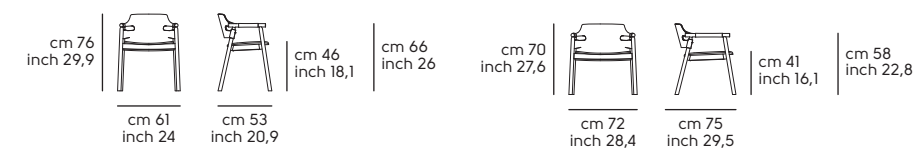

Sedile e schienale - Seat and backrest

Cuoio TK - TK hide

Cuoio toscano - Tuscan hide

Vedi campionario per scegliere il colore - Check the swatches for the complete colours

Suite P L CU

Suite AP L CU

Strike design Ateliernanni