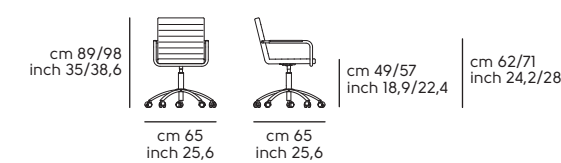

Tessuto - Fabric

Vedi campionario per scegliere il colore - Check the swatches for the complete colours

H5 P M TS-L

H5 P M TS-R

H5 DP TS-L

H5 DP TS-R

Vivo design Walter Hösel

Art. S1580PT **Vivo P M TS** acciaio CC, pelle vintage P2CU
 Art. S1580PT **Vivo P M TS** CC steel, P2CU vintage leather