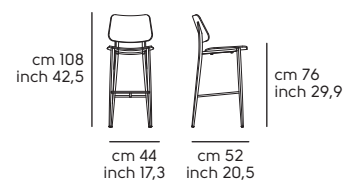

Struttura - frame

Acciaio - Steel

Frassino tinto - Lacquered ash

Sedile e schienale - Seat and backrest

Impiallacciato tinto - Lacquered veneered wood

Cat. LI2: I24 (brown)

Cuoio - Hide

Cuoio toscano - Tuscan hide

Pelle - Leather

Similpelle - Faux leather

Tessuto - Fabric

Vedi campionario per scegliere il colore - Check the swatches for the complete colours

Joe S M

Joe S L

Joe H65 M

Joe H75 M

02

01

- Art. S1210SQ **Joe S M CU**
- Art. S1210SD **Joe S M TS LG**
- Art. S1210SQ **Joe S M CU**
- Art. S1215SR **Joe S L TS**
- Art. S1210HR **Joe H65 M TS**
- Art. S1210HQ **Joe H65 M CU**

02

- Art. S1215S0 **Joe S L LG**