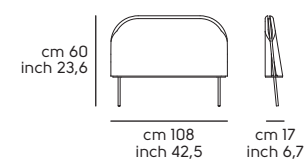

Landscape SK120RB TS