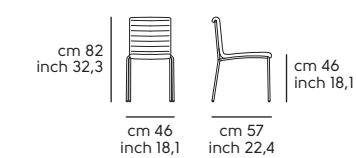

Pelle - Leather

Similpelle - Faux leather

Vedi campionario per scegliere il colore - Check the swatches for the complete colours

Zelig S M TS

Trampoliere design Roberto Paoli

Art. S1550M2 *Trampoliere OUT S M* acciaio K9
Art. S1550M2 *Trampoliere OUT S M* acciaio KN
Tavolino *Square*
Art. S1550M2 *Trampoliere OUT S M* K9 steel
Art. S1550M2 *Trampoliere OUT S M* KN steel
Square coffee table