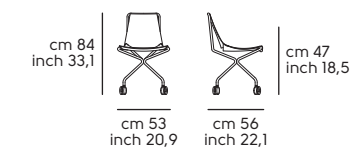

Apelle DS CU