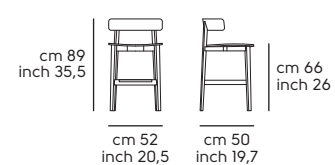

Maya design Balutto associati

Struttura - Frame

Frassino tinto - Lacquered ash

Cat. LF1 **F02** **F04** **F05** **F06** **F08** **F24** **F26** **F40** **F52**

Sedile - Seat

Frassino tinto - Lacquered ash

Cat. LF1 **F02** **F04** **F05** **F06** **F08** **F24** **F26** **F40** **F52**

Pelle - Leather

Similpelle - Faux leather

Tessuto - Fabric

Vedi campionario per scegliere il colore - Check the swatches for the complete colours

Maya H65 L

Maya H75 L

Liù design Archirivolto

Art. S1280HL **Liù H65 M LG**
Art. S1285JL **Liù H75 ML LG**

Struttura - frame

Acciaio - Steel

Cat. M1 **BB** **E6** **EC** **EG** **EN**
Cat. M2 **E0** **E1** **E2** **E3** **E4** **E7** **E8** **E9** **ER** **ET**
Cat. M3 **CC**
Cat. M4 **DZ** **DR** **DB**

Frassino tinto - Lacquered ash

Cat. LF1 **F02** **F04** **F05** **F06** **F08** **F24** **F26** **F40** **F52**

Scocca - Shell

Impiallacciato tinto - Lacquered veneered wood

Cat. LI1 **I02** **I04** **I05** **I06** **I08** **I26** **I40** **I52**
Cat. LI2 **I24**

Pelle - Leather

Similpelle - Faux leather

Tessuto - Fabric

Vedi campionario per scegliere il colore - Check the swatches for the complete colours

Liù H65 M

Liù H75 M

Liù H65 ML

Liù H75 ML