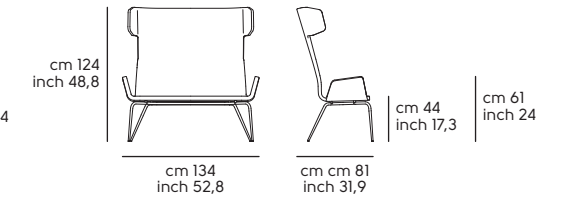

Light S G T S

Light P E M T S

Light P E L T S_N

Light D V M T S

Light D V L T S_N

Struttura - frame

Acciaio - Steel

Cat. M1 **BB** **E6** **EC** **EG** **EN**