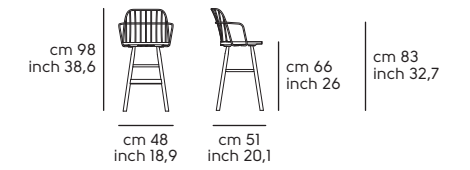

Schienale - Backrest

Acciaio - Steel

Cat. M1 **BB** **E6** **EC** **EG** **EN**

Cat. M2 **E0** **E1** **E2** **E3** **E4** **E7** **E8** **E9** **ER** **ET**

Strike S L

Strike P L

Strike H65 L-P

Strike H65 L-S