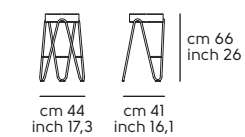

Apelle JUMP H75 M CU

Art. S1000L0 **Apelle CL M CU**
 Art. T1000CTR **Apelle Trio_CUOIO**
 Art. S1000H1 **Apelle Jump H65 M CU**
 Art. S100031 **Apelle Jump H75 M CU**

Guapa design sempre #poli

G

Art. S1150S0 **Guapa S M CU** acciaio EN, cuoio TK C2AZ
Tavolo **Infinity**
Art. S1150S0 **Guapa S M CU** EN steel, C2AZ TK hide
Infinity table