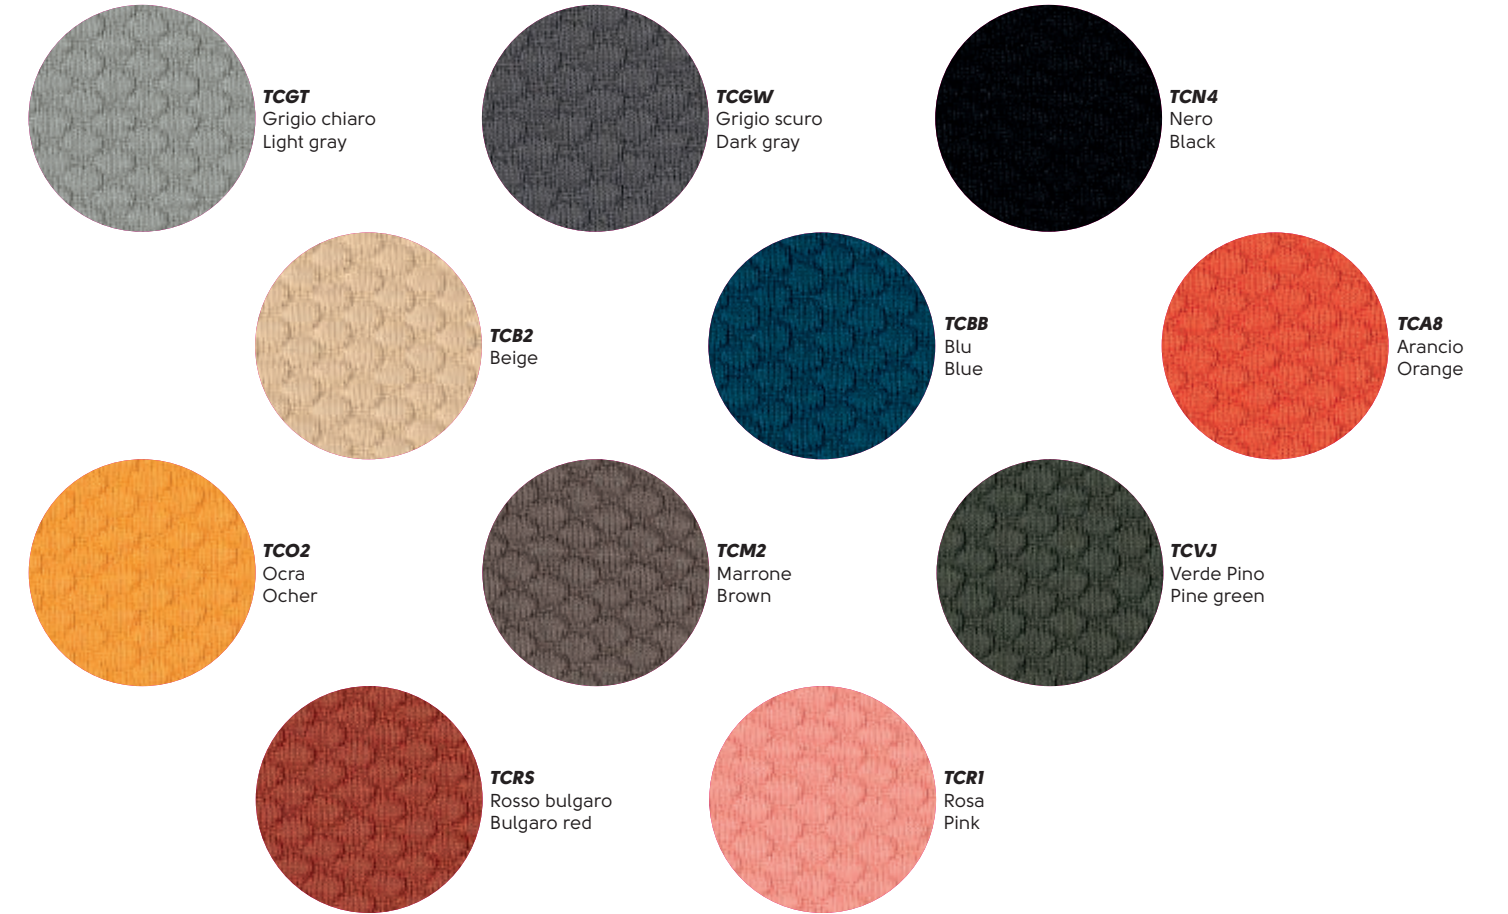

Piedini - Feet

Acciaio - Steel

Tessuto - Fabric

Tessuto visual - Visual fabric

Vedi campionario per scegliere il colore - Check the swatches for the complete colours

Pippi H65

Pippi H75

Finishes

Cuoio - Hide

Cat. CU

Cat. RC

*Colori disponibili anche in RIGENERATO DI CUOIO - Colors available also in REGENERATED HIDE

Cuoio TK - TK Hide

Cat. CK

Cuoio Toscano - Tuscan Hide

Cat. CT

Cat. SV

Similpelle Vintage - Vintage Faux leather

Cat. TB

Similpelle Secret - Secret Faux leather

Cat. TA 

Tessuto Mirage - Mirage Fabric

Cat. TA 

Tessuto Cotton Club - Cotton Club fabric

Cat. TA

Tessuto Carabù - Carabù fabric

Cat. TB

Tessuto Fenix Wool - Fenix Wool Fabric

Cat. TB 

Tessuto Visual - Visual fabric

Cat. TB 

Tessuto Bubble - Bubble Fabric