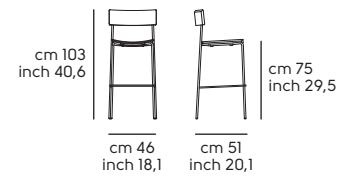

Mito design Midj R&D

Struttura - frame

Acciaio - Steel

Cat. M1

Cat. M2

Sedile e schienale - Seat and backrest

Impiallacciato - Veneered wood

Cat. LI1

Cat. LI2

Pelle - Leather

Similpelle - Faux leather

Tessuto - Fabric

Vedi campionario per scegliere il colore - Check the swatches for the complete colours

Mito H65 M

Mito H75 M

Master design Paolo Vernier

Art. S1710HW **Master H65 M LG**
Art. S1710JW **Master H75 M LG**

Struttura - frame

Acciaio - Steel

Cat. M1

Cat. M2

Cat. M4

Sedile e schienale - Seat and backrest

Impiallacciato - Veneered wood

Cat. LI1

Cat. LI2

Fenix

Cat. HF1

Cuoio - Hide

Cuoio toscano - Tuscan hide

Pelle - Leather

Similpelle - Faux leather

Tessuto - Fabric

Vedi campionario per scegliere il colore - Check the swatches for the complete colours

Master H65 M

Master H75 M