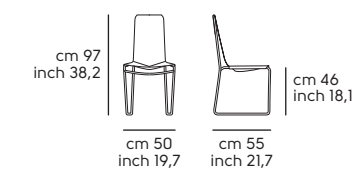

Struttura - frame

Acciaio - Steel

Cat. M1	BB	E6	EC	EG	E5	EN					
Cat. M2	E0	E1	E2	E3	E4	E7	E8	E9	ER	ET	
Cat. M4	DZ	DR	DB								

Sedile e schienale - Seat and backrest

Cuoio - Hide

Cuoio TK - TK hide

Cuoio toscano - Tuscan hide

Vedi campionario per scegliere il colore - Check the swatches for the complete colours

Mia