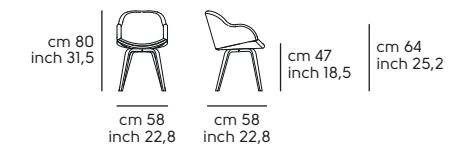

Danny PB L TS