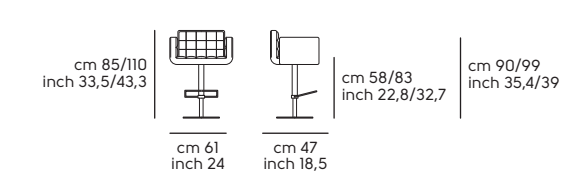

Struttura - frame

Acciaio - Steel

Cat. M3

Scocca - Shell

Pelle - Leather

Similpelle - Faux leather

Tessuto - Fabric

Vedi campionario per scegliere il colore - Check the swatches for the complete colours

Marsiglia SG TS