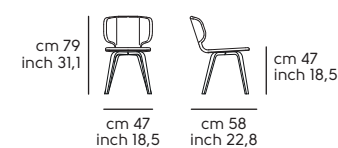

Wrap S L TS_N