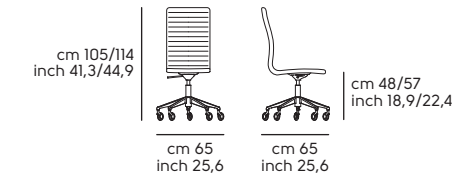

01

01
Art. S1180S0 **Star S M TS**
acciaio BB, tessuto mirage TIG4
Art. S1180S0 **Star S M TS**
BB steel, TIG4 mirage fabric

02
Art. S1180EA **Star DPA TS**
Art. S1180DA **Star DSA TS**
Art. S1180EB **Star DPB TS**
Art. S1180DB **Star DSB TS**

Struttura - frame

Acciaio - Steel

Cat. M1 **BB** **E6** **EC** **EG** **EN**

Cat. M2 **E0** **E1** **E2** **E3** **E4** **E7** **E8** **E9** **ER** **ET**

Cat. M3 **CC**

Scocca - Shell

Pelle - Leather

Similpelle - Faux leather

Tessuto - Fabric

Vedi campionario per scegliere il colore - Check the swatches for the complete colours

Star S M TS

Star DSB TS

02

Star DSA TS

Star DPB TS

Star DPA TS