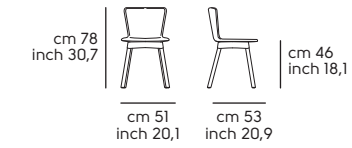

Calla S L TS_C