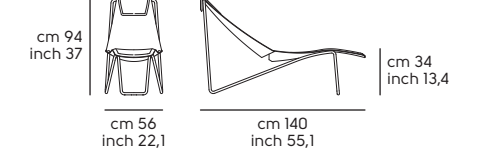

Apelle CL M CU