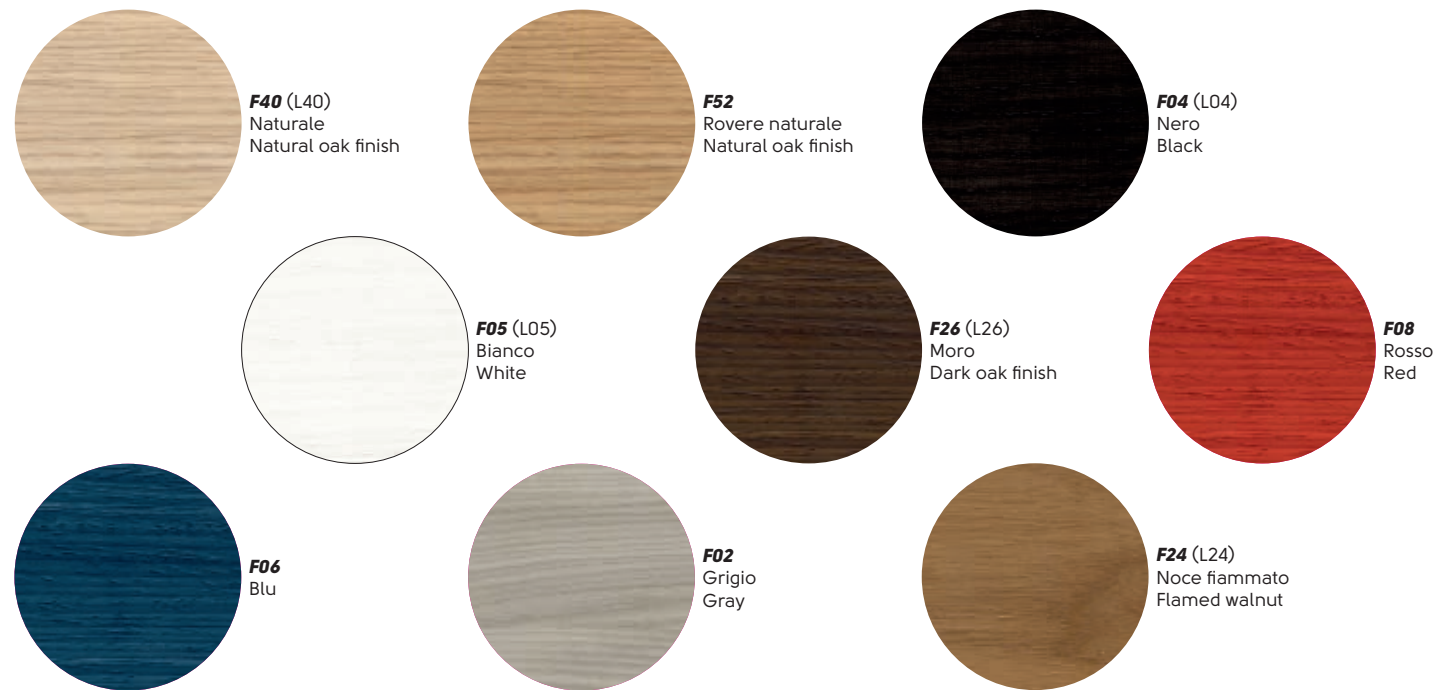

Pelle - Leather

Similpelle - Faux leather

Tessuto - Fabric

Vedi campionario per scegliere il colore - Check the swatches for the complete colours

Stone H65

Stone H75

Stone SG

John design Paolo Vernier

Piedini - Feet

Acciaio - Steel

Tessuto - Fabric

Tessuto visual - Visual fabric

Vedi campionario per scegliere il colore - Check the swatches for the complete colours

Pippi H65

Pippi H75

Finishes

Cat. PB1

Cat. PB2

Restylon

Cat. PRI

Legni - Wood

MDF laccato - Lacquered MDF

Cat. LMI

Frassino tinto - Lacquered ash

Cat. LF1

Massello - Solid wood

Cat. LSI

Cat. LS2

Impiallacciato tinto - Lacquered veneered wood

Cat. LI1

Impiallacciato noce fiammato - Lacquered flamed walnut

Cat. LI2