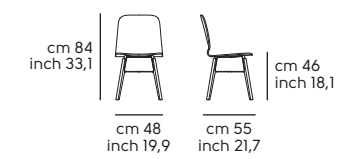

Tipologia basi - Bases type

Tipologia seduta - Seat type

Struttura - frame

Acciaio - Steel

Frassino tinto - Lacquered ash

Scocca - Shell

Restylon

Impiallacciato tinto - Lacquered veneered wood

Cat. LI2

Pelle - Leather

Similpelle - Faux leather

Tessuto - Fabric

Vedi campionario per scegliere il colore - Check the swatches for the complete colours

Liù S M

Liù S M_T

Liù S ML

Liù P M

Liù DS

Liù DP

Liù AT M LG_M

Liù AT ML LG

Liù H65 M

Liù H75 M

Liù H65 ML

Liù H75 ML