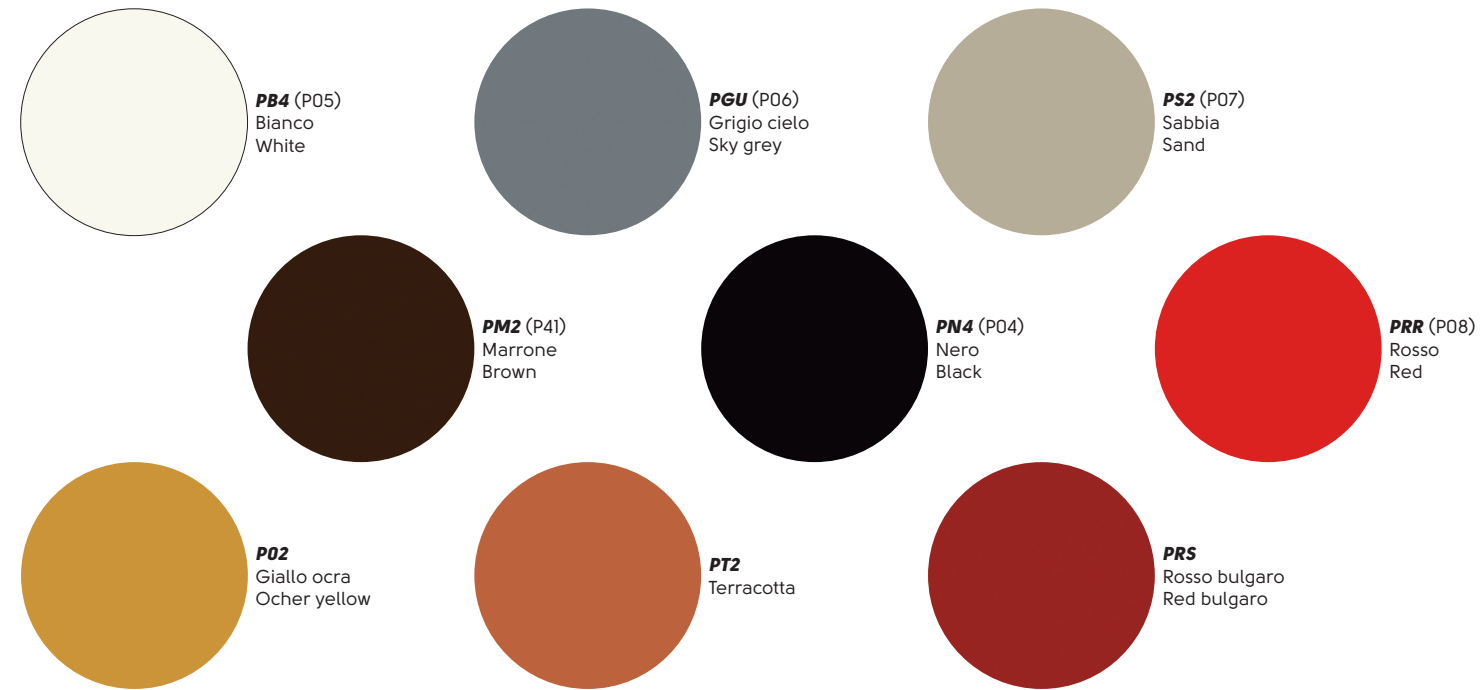

Plastiche - Plastics

Polipropilene - Polypropylene

Cat. PPI