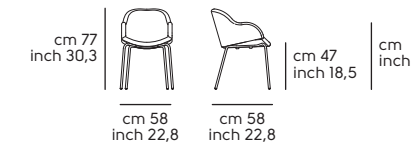

Sonny PB M TS_M