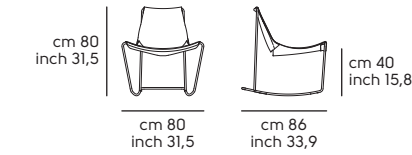

Apelle DNB M CU