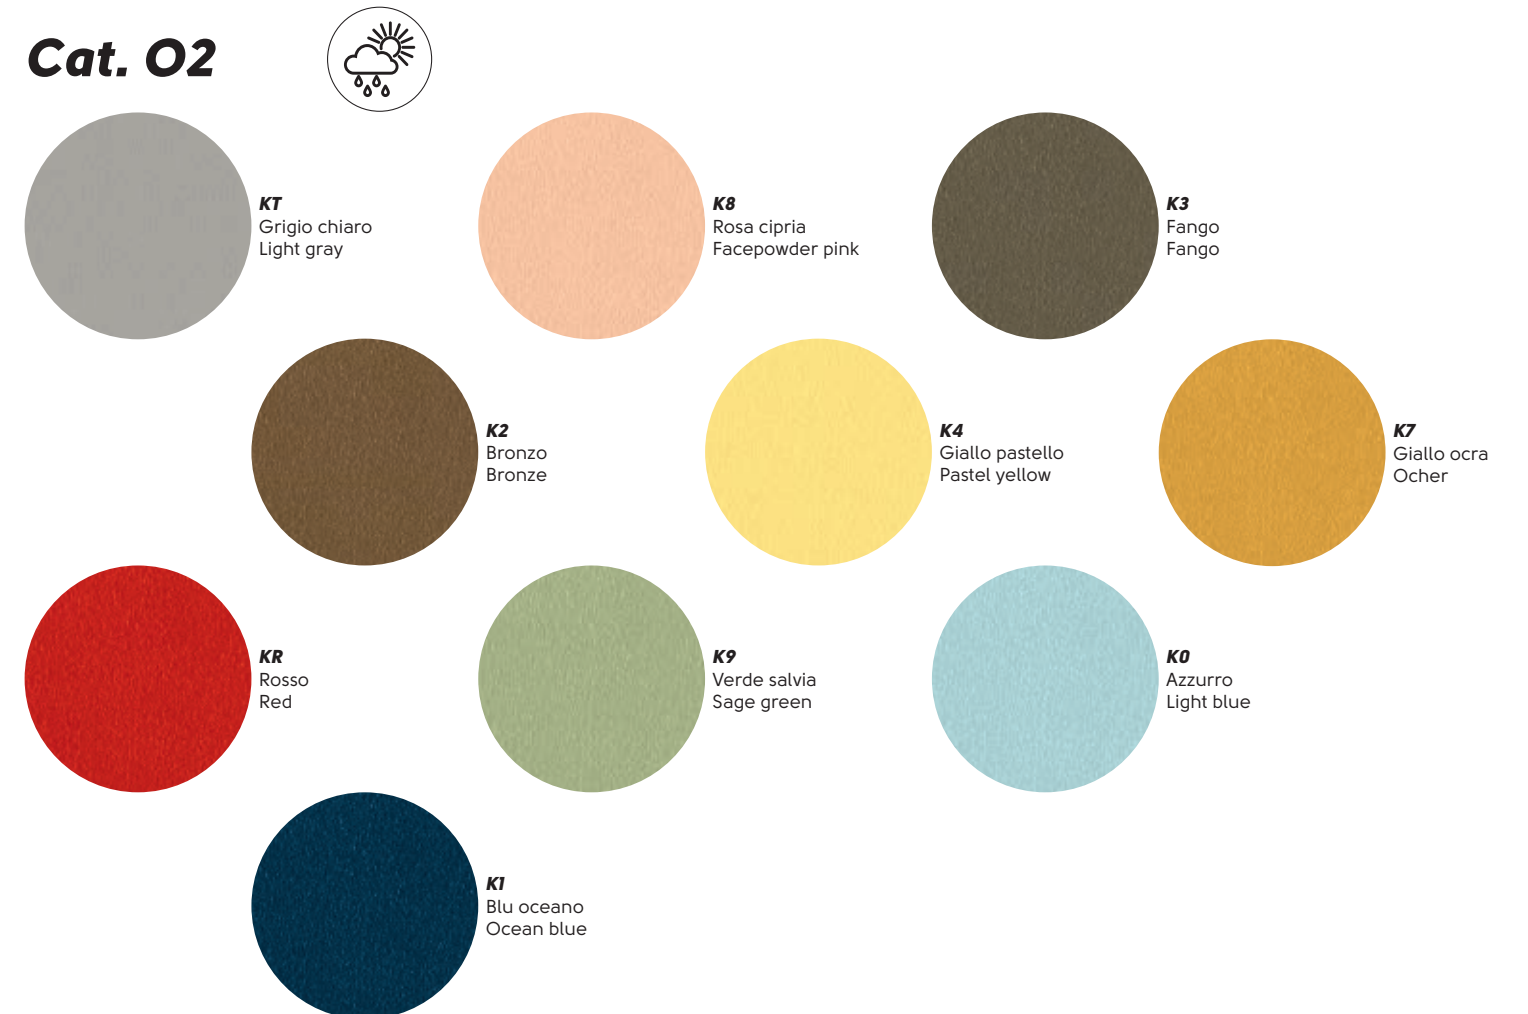

Metalli - Metals

Cat. M1

Cat. O1

Cat. M2

Cat. O2