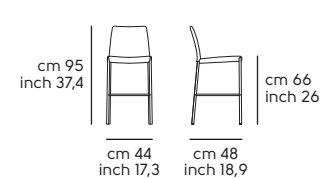

Struttura, seduta e schienale - Structure, seat and backrest

Cuoio - Hide

Vedi campionario per scegliere il colore - Check the swatches for the complete colours

Nuvola H65

Nuvola H75

Nuvola TS design Midj R&D