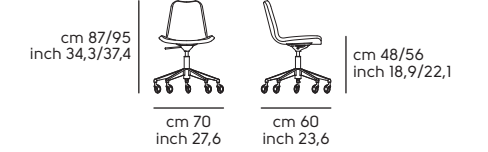

Art. S1850EA **Dalia DPA TS**
Art. S1850XB **Dalia PB MX TS**
Art. S185ISM_T **Dalia S M TS**
Art. S185ILB_M **Dalia PB L TS**
Art. S185ISM_M **Dalia S M TS**
Art. S1850IQ **Dalia H65 M TS**
Art. S185IPB_Q **Dalia PB M TS**

Tipologia basi - Bases type

Struttura - frame

Acciaio - Steel

Cat. M1 **BB** **E6** **EC** **EG** **EN**

Cat. M2 **E0** **E1** **E2** **E3** **E4** **E7** **E8** **E9** **ER** **ET**

Cat. M3 **CC**

Frassino tinto - Lacquered ash

Cat. LF1 **F02** **F04** **F05** **F06** **F08** **F24** **F26** **F40** **F52**

Scocca - Shell

Pelle - Leather

Similpelle - Faux leather

Tessuto - Fabric

Vedi campionario per scegliere il colore - Check the swatches for the complete colours

Dalia S M TS_M

Dalia S M TS_Q

Dalia S M TS_T

Dalia S L TS_R

Dalia S MX TS

Dalia DS TS

Dalia PB M TS_M

Dalia PB M TS_Q

Dalia PB M TS_T

Dalia PB L TS_R

Dalia PB MX TS

Dalia DPB TS

Dalia PA M TS_M

Dalia PA M TS_Q

Dalia PA M TS_T

Dalia PA L TS_R

Dalia PA MX TS

Dalia DPA TS

Dalia H65 M TS

Dalia H75 M TS