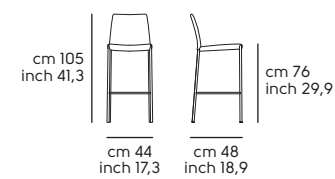

Struttura, seduta e schienale - Structure, seat and backrest

Cuoio - Hide

Vedi campionario per scegliere il colore - Check the swatches for the complete colours

Nuvola H65

Nuvola H75

Nuvola TS design Midj R&D