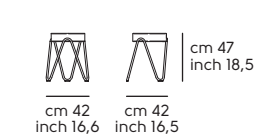

Apelle JUMP H45 M CU