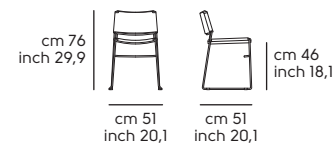

Tipologia - Type

Struttura - frame

Acciaio - Steel

Cat. M1	BB	E6	EC	EG	E5	EN				
Cat. M2	E0	E1	E2	E3	E4	E7	E8	E9	ER	ET
Cat. M4	DZ	DR	DB							
Cat. O1	K6	KB	KC	KG	KN					
Cat. O2	K0	K1	K2	K3	K4	K7	K8	K9	KR	KT

Sedile e schienale - Seat and backrest

Acciaio - Steel

Cat. M1	BB	E6	EC	EG	E5	EN				
Cat. M2	E0	E1	E2	E3	E4	E7	E8	E9	ER	ET
Cat. O1	K6	KB	KC	KG	KN					
Cat. O2	K0	K1	K2	K3	K4	K7	K8	K9	KR	KT

Pelle - Leather

Similpelle - Faux leather

Tessuto - Fabric

Cuoio - Hide

Cuoio toscano - Tuscan hide

Vedi campionario per scegliere il colore - Check the swatches for the complete colours

Slim S

Slim H65

Slim H75

Impilabilità - Stackability

Slim S: 8 pz

Art. S1731S0 **Slim S M** acciaio BB, E4
Tavolo **Break**

Art. S1731S0 **Slim S M** BB, E4 steel
Break table