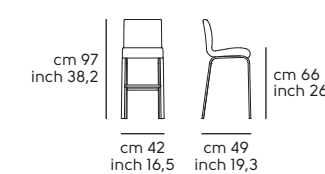

Pelle - Leather

Similpelle - Faux leather

Tessuto - Fabric

Vedi campionario per scegliere il colore - Check the swatches for the complete colours

Stone H65

Stone H75

Stone SG

John design Paolo Vernier