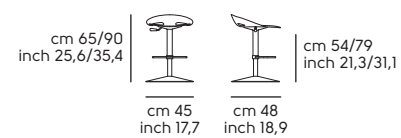

Struttura - frame

Acciaio - Steel

Cat. M3

Scocca - Shell

Cuoio - Hide

Cuoio toscano - Tuscan hide

Vedi campionario per scegliere il colore - Check the swatches for the complete colours

John