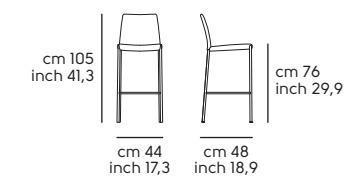

Nuvola CU design Midj R&D

Art. S1390JC **Nuvola H75 R_CU**
Art. S1390HC **Nuvola H65 R_CU**

Struttura - frame

Acciaio - Steel

Cat. M1 BB E6 EC EG EN

Seduta e schienale - Seat and backrest

Cuoio - Hide

Vedi campionario per scegliere il colore - Check the swatches for the complete colours

Struttura, seduta e schienale - Structure, seat and backrest

Cuoio - Hide

Vedi campionario per scegliere il colore - Check the swatches for the complete colours

Nuvola H65

Nuvola H75

Nuvola TS design Midj R&D

Struttura - frame

Acciaio - Steel

Cat. M1 BB E6 EC EG EN

Seduta e schienale - Seat and backrest

Pelle - Leather

Similpelle - Faux leather

Tessuto - Fabric

Vedi campionario per scegliere il colore - Check the swatches for the complete colours

Struttura, seduta e schienale - Structure, seat and backrest

Pelle - Leather

Similpelle - Faux leather

Tessuto - Fabric

Vedi campionario per scegliere il colore - Check the swatches for the complete colours

Nuvola H65

Nuvola H75