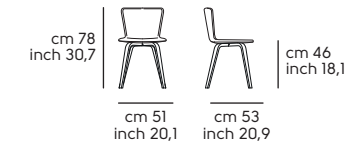

Calla S L TS_N