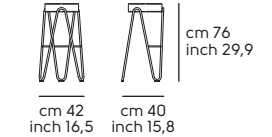

Apelle JUMP H75 M CU

Art. S1000L0 **Apelle CL M CU**
 Art. T1000CTR **Apelle Trio_CUOIO**
 Art. S1000H1 **Apelle Jump H65 M CU**
 Art. S100031 **Apelle Jump H75 M CU**

Guapa design sempre #poli

G

Art. S1150S0 **Guapa S M CU** acciaio EN, cuoio TK C2AZ
Tavolo **Infinity**
Art. S1150S0 **Guapa S M CU** EN steel, C2AZ TK hide
Infinity table