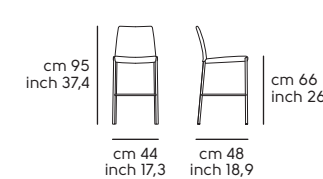

Struttura - frame

Acciaio - Steel

Cat. M1 BB E6 EC EG EN

Seduta e schienale - Seat and backrest

Pelle - Leather

Similpelle - Faux leather

Tessuto - Fabric

Vedi campionario per scegliere il colore - Check the swatches for the complete colours

Struttura, seduta e schienale - Structure, seat and backrest

Pelle - Leather

Similpelle - Faux leather

Tessuto - Fabric

Vedi campionario per scegliere il colore - Check the swatches for the complete colours

Nuvola H65