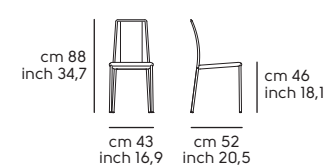

01

Art. S1490SC **Silvy SB R_CU**
Art. S1490MC **Silvy SB M_CU**
Art. S1490UC **Silvy SA R_CU**

Struttura - frame

Acciaio - Steel

Cat. M1 **BB** **E6** **EC** **EG** **EN**

Cat. M3 **CC**

Seduta e schienale - Seat and backrest

Pelle - Leather

Similpelle - Faux leather

Tessuto - Fabric

Cuoio - Hide

Vedi campionario per scegliere il colore - Check the swatches for the complete colours

Struttura, seduta e schienale - Structure, seat and backrest

Pelle - Leather

Similpelle - Faux leather

Tessuto - Fabric

Cuoio - Hide

Vedi campionario per scegliere il colore - Check the swatches for the complete colours

Silvy SB

Silvy SA

Silvy H65 M

Silvy H75 M

02

01

Art. S1490RT **Silvy SA M TS** acciaio CC,
tessuto cotton club T7GT
Tavolino **Composit**

Art. S1490RT **Silvy SA M TS** CC chrome,
T7GT cotton club fabric
Composit bistrot table

02

Art. S1490SC **Silvy SB R_CU** cuoio CORR
Tavolo **Badù**

Art. S1490SC **Silvy SB R_CU** CORR hide
Badù table