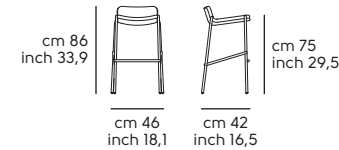

Trampoliere IN H75 M TS