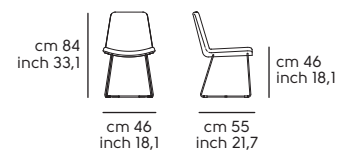

Cover S M TS_T