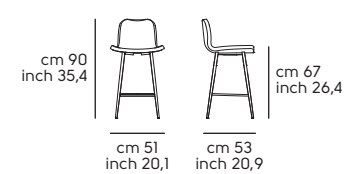

Struttura - frame

Acciaio - Steel

Cat. M1

Cat. M2

Scocca - Shell

Pelle - Leather

Similpelle - Faux leather

Tessuto - Fabric

Vedi campionario per scegliere il colore - Check the swatches for the complete colours

Dalia H65 M TS