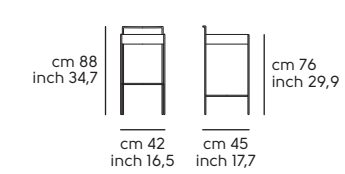

Dalia design Beatriz Sempere

Struttura - frame

Acciaio - Steel

Cat. M1

Cat. M2

Scocca - Shell

Pelle - Leather

Similpelle - Faux leather

Tessuto - Fabric

Vedi campionario per scegliere il colore - Check the swatches for the complete colours

Dalia H65 M TS

Dalia H75 M TS

Mark design Paolo Vernier

Art. S1300ZC **Mark SG CU**
Art. S1300HC **Mark H65 CU**

Struttura - frame

Acciaio - Steel

Cat. M3

Scocca - Shell

Pelle - Leather

Similpelle - Faux leather

Tessuto - Fabric

Cuoio - Hide

Vedi campionario per scegliere il colore - Check the swatches for the complete colours

Mark H65

Mark H75

Mark SG