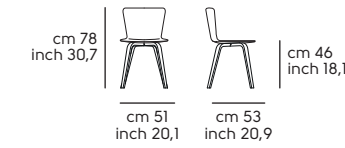

Calla S L PP_N