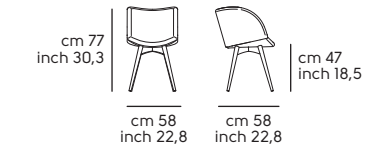

Sonny P L TS_R