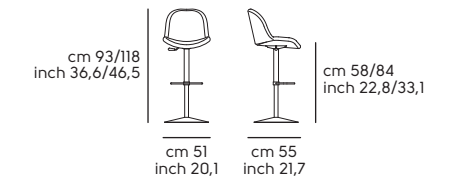

Sonny design Midj R&D

Struttura - frame

Acciaio - Steel

Cat. M1	BB	E6	EC	EG	EN					
Cat. M2	E0	E1	E2	E3	E4	E7	E8	E9	ER	ET
Cat. M3	CC									

Scocca - Shell

Pelle - Leather

Similpelle - Faux leather

Tessuto - Fabric

Vedi campionario per scegliere il colore - Check the swatches for the complete colours

Sonny S H65 M TS

Sonny S H75 M TS

Sonny SG TS