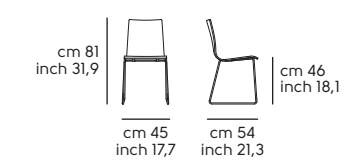

Passepartout S M _T