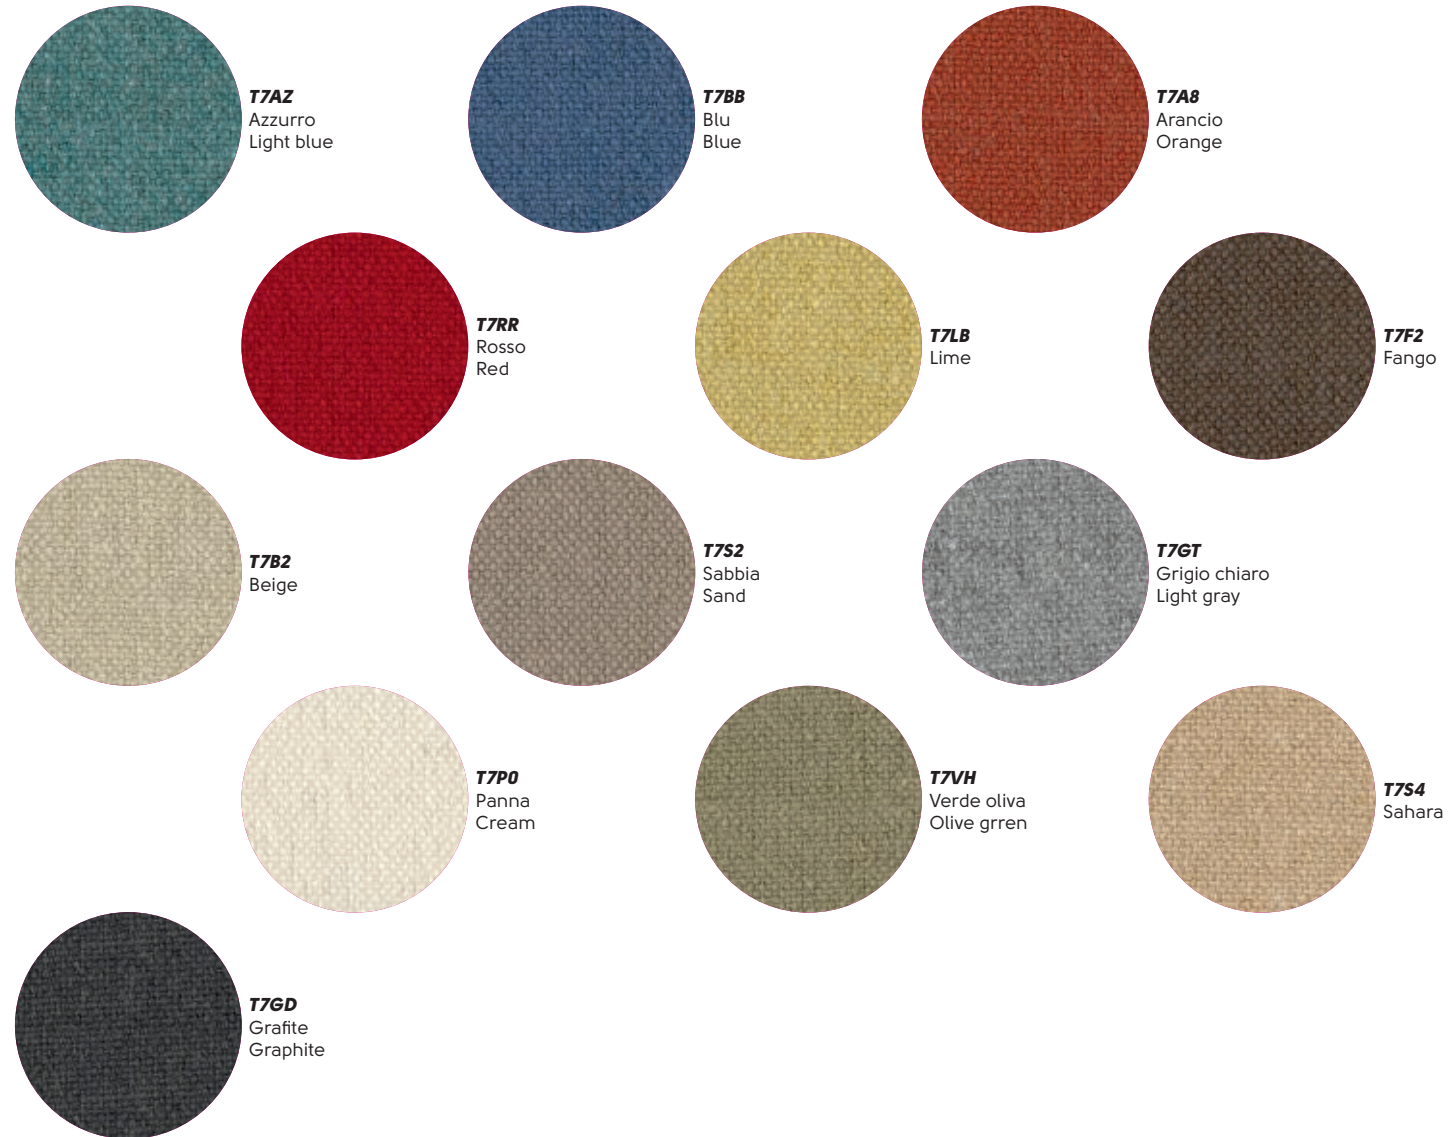

Scocca - Shell

Pelle - Leather

Similpelle - Faux leather

Tessuto - Fabric

Vedi campionario per scegliere il colore - Check the swatches for the complete colours

Marsiglia SG TS

Pippi design Roberto Paoli

Pippi H65

Piedini - Feet

Acciaio - Steel

Tessuto - Fabric

Tessuto visual - Visual fabric

Vedi campionario per scegliere il colore - Check the swatches for the complete colours

Pippi H65

Pippi H75

Finishes

Cat. SV

Similpelle Vintage - Vintage Faux leather

Cat. TB

Similpelle Secret - Secret Faux leather

Cat. TA 

Tessuto Mirage - Mirage Fabric

Cat. TA 

Tessuto Cotton Club - Cotton Club fabric

Cat. TA

Tessuto Carabù - Carabù fabric

Cat. TB

Tessuto Fenix Wool - Fenix Wool Fabric

Cat. TB 

Tessuto Visual - Visual fabric

Cat. TB 

Tessuto Bubble - Bubble Fabric