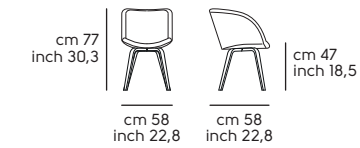

Sonny P L TS_N