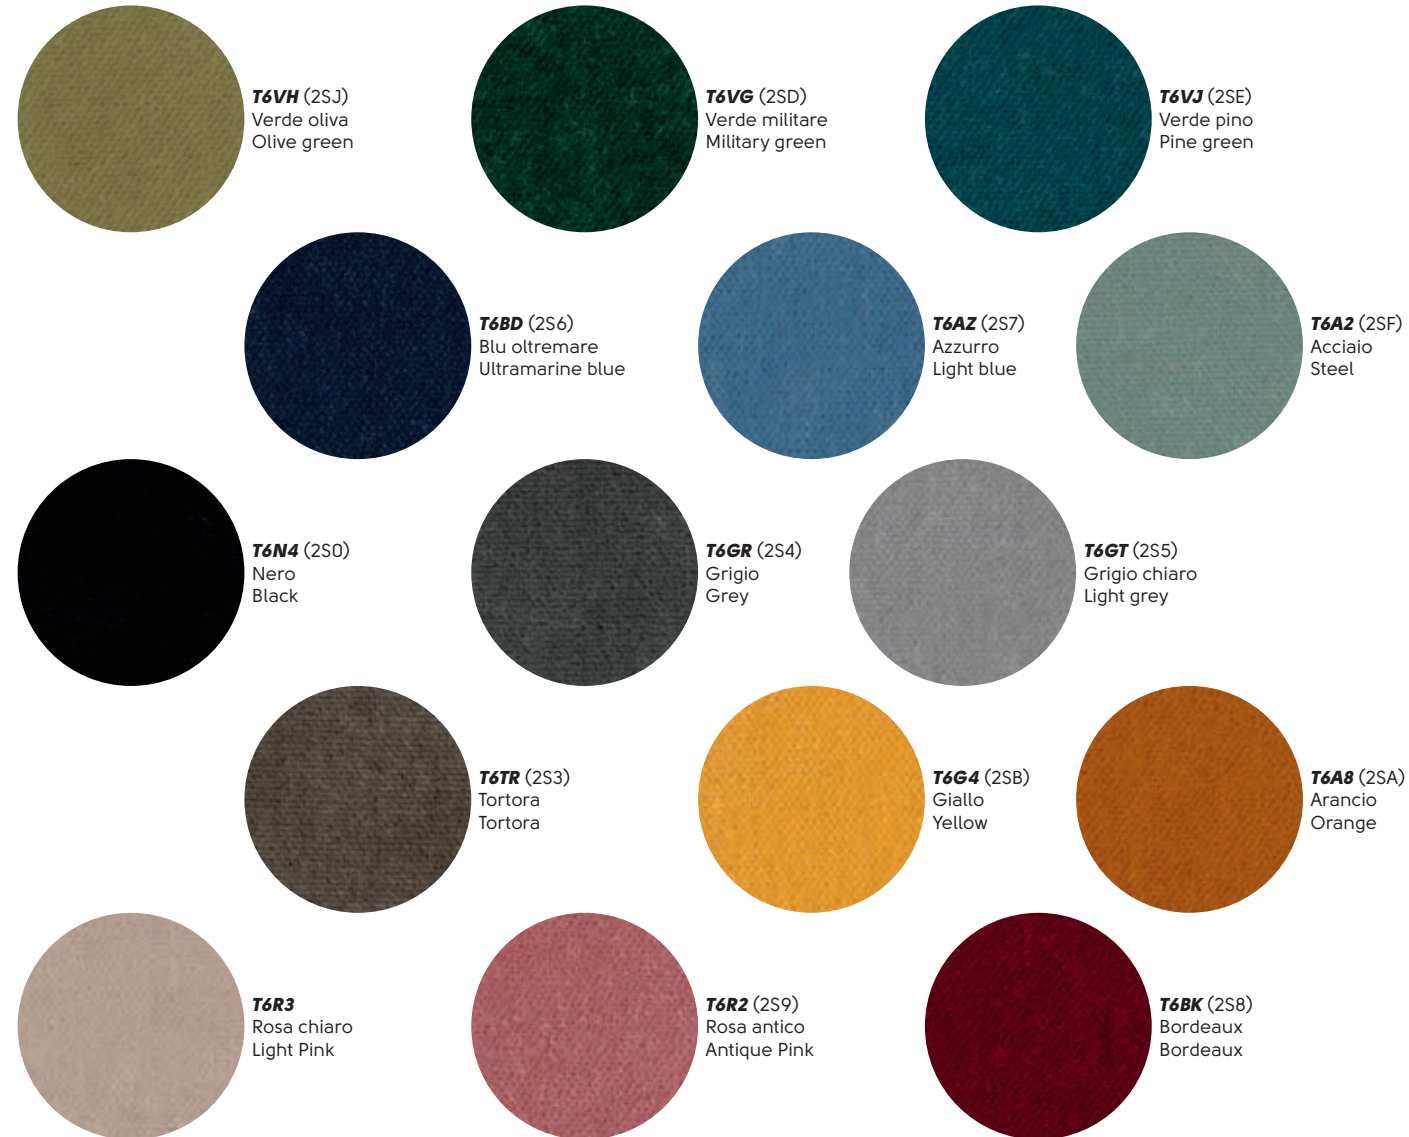

Velluto Superb - Superb Velvet

Cat. TC