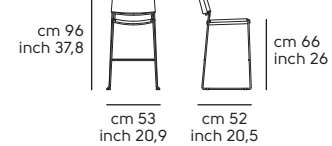

Tipologia - Type

Struttura - frame

Acciaio - Steel

Cat. M1	BB	E6	EC	EG	E5	EN				
Cat. M2	E0	E1	E2	E3	E4	E7	E8	E9	ER	ET
Cat. M4	DZ	DR	DB							
Cat. O1	K6	KB	KC	KG	KN					
Cat. O2	K0	K1	K2	K3	K4	K7	K8	K9	KR	KT

Sedile e schienale - Seat and backrest

Acciaio - Steel

Cat. M1	BB	E6	EC	EG	E5	EN				
Cat. M2	E0	E1	E2	E3	E4	E7	E8	E9	ER	ET
Cat. O1	K6	KB	KC	KG	KN					
Cat. O2	K0	K1	K2	K3	K4	K7	K8	K9	KR	KT

Pelle - Leather

Similpelle - Faux leather

Tessuto - Fabric

Cuoio - Hide

Cuoio toscano - Tuscan hide

Vedi campionario per scegliere il colore - Check the swatches for the complete colours

Slim S

Slim H65

Slim H75

Impilabilità - Stackability

Slim S: 8 pz

Art. S1731S0 **Slim S M** acciaio BB, E4
Tavolo **Break**

Art. S1731S0 **Slim S M** BB, E4 steel
Break table