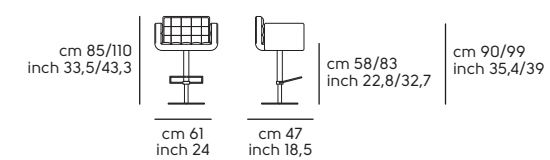

Tessuto - Fabric

Vedi campionario per scegliere il colore - Check the swatches for the complete colours

Marsiglia AT M TS

Marsiglia BN 115 M TS

Marsiglia BN 140M TS

Marsiglia SG TS

Landscape design Millim Studio