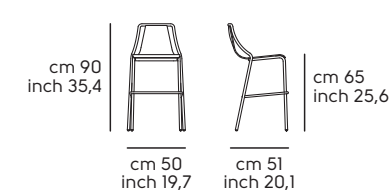

Ola design Paolo Vernier

Art. S1400JT **Ola H75 M TS**
Art. S1400HT **Ola H65 M TS**

Struttura - frame

Acciaio - Steel

Cat. M1	BB	E6	EC	EG	E5	EN				
Cat. M2	E0	E1	E2	E3	E4	E7	E8	E9	ER	ET
Cat. O1	K6	KB	KC	KG	KN					
Cat. O2	K0	K1	K2	K3	K4	K7	K8	K9	KR	KT

Sedile e schienale - Seat and backrest

Acciaio - Steel

Cat. M1	BB	E6	EC	EG	E5	EN				
Cat. M2	E0	E1	E2	E3	E4	E7	E8	E9	ER	ET
Cat. O1	K6	KB	KC	KG	KN					
Cat. O2	K0	K1	K2	K3	K4	K7	K8	K9	KR	KT

Impiallacciato tinto - Lacquered veneered wood

Cat. LI1	I02	I04	I05	I06	I08	I26	I40	I52
Cat. LI2	I24							

Cuoio - Hide

Cuoio Toscano - Tuscan hide

Pelle - Leather

Similpelle - Faux leather

Tessuto - Fabric

Vedi campionario per scegliere il colore - Check the swatches for the complete colours

Ola H65

Ola H75