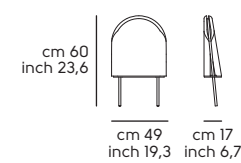

Landscape SK60RB TS