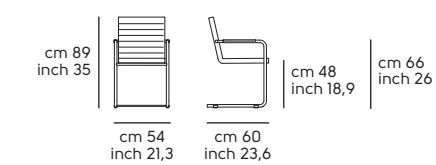

Art. S1160EL **H5 DP TS_L**
Art. S1160PR **H5 P M TS_R**
Art. S1160ER **H5 DP TS_R**
Art. S1160PL **H5 P M TS_L**

Art. S1160EL **H5 DP TS_L**
Art. S1160PR **H5 P M TS_R**
Art. S1160PL **H5 P M TS_L**

Struttura - frame

Acciaio - Steel

Cat. M1

Cat. M3

Scocca - Shell

Pelle - Leather

Similpelle - Faux leather

Tessuto - Fabric

Vedi campionario per scegliere il colore - Check the swatches for the complete colours

H5 P M TS-L

H5 P M TS-R

H5 DP TS-L

H5 DP TS-R