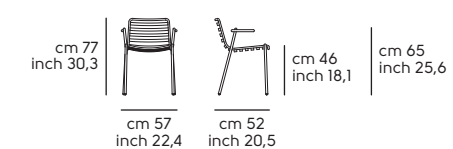

Trampoliere IN H65 M TS

Trampoliere IN H75 M TS

Trampoliere OUT S M

Trampoliere OUT P M

Trampoliere OUT H65 M

Trampoliere OUT H75 M

Impilabilità - Stackability

Trampoliere S: 4 pz
 Trampoliere P: 4 pz
 Trampoliere H65 - H75: 4 pz