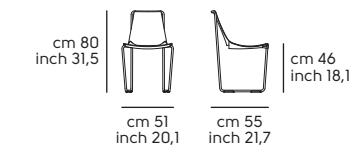

Sedile e schienale - Seat and backrest

Cuoio - Hide

Cuoio toscano - Tuscan hide

Pelle - Leather

Similpelle - Faux leather

Tessuto - Fabric

Vedi campionario per scegliere il colore - Check the swatches for the complete colours

Apelle S M CU