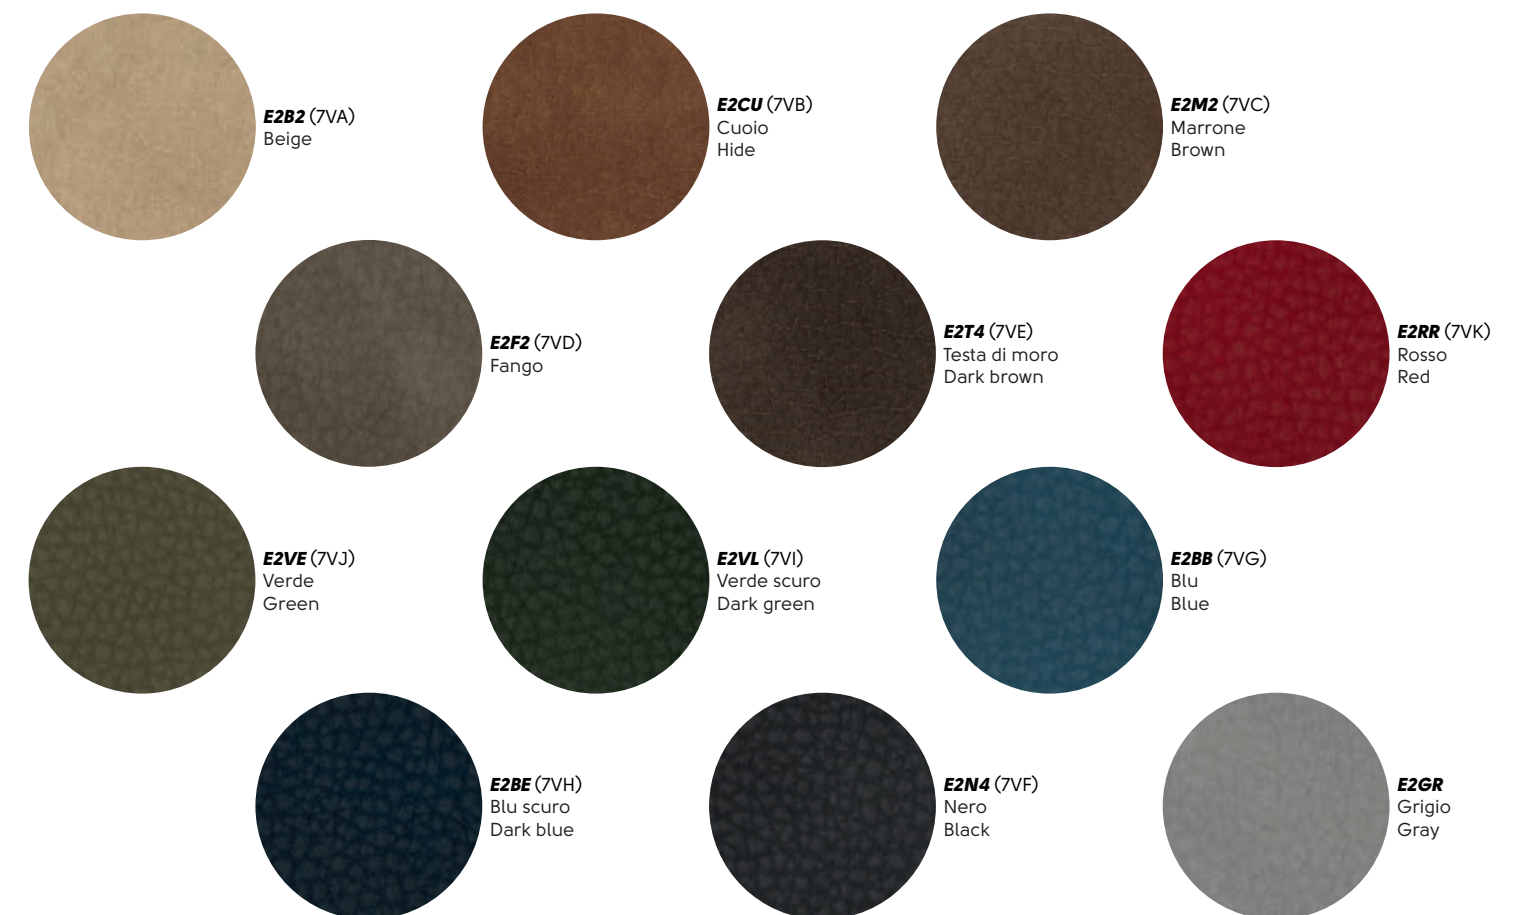

Pelle - Leather

Similpelle - Faux leather

Tessuto - Fabric

Vedi campionario per scegliere il colore - Check the swatches for the complete colours

Stone H65

Stone H75

Stone SG

John design Paolo Vernier

Piedini - Feet

Acciaio - Steel

Tessuto - Fabric

Tessuto visual - Visual fabric

Vedi campionario per scegliere il colore - Check the swatches for the complete colours

Pippi H65

Pippi H75

Finishes

Cat. SV

Similpelle Vintage - Vintage Faux leather

Cat. TB

Similpelle Secret - Secret Faux leather

Cat. TA 

Tessuto Mirage - Mirage Fabric

Cat. TA 

Tessuto Cotton Club - Cotton Club fabric