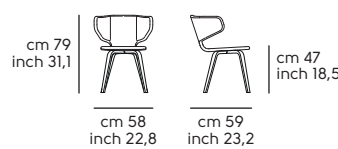

Wrap P L TS_N