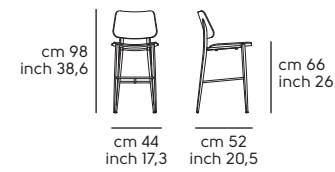

Struttura - frame

Acciaio - Steel

Frassino tinto - Lacquered ash

Sedile e schienale - Seat and backrest

Impiallacciato tinto - Lacquered veneered wood

Cat. LI2: I24 (brown)

Cuoio - Hide

Cuoio toscano - Tuscan hide

Pelle - Leather

Similpelle - Faux leather

Tessuto - Fabric

Vedi campionario per scegliere il colore - Check the swatches for the complete colours

Joe S M

Joe S L

Joe H65 M

Joe H75 M

02

01

- Art. S1210SQ **Joe S M CU**
- Art. S1210SD **Joe S M TS LG**
- Art. S1210SQ **Joe S M CU**
- Art. S1215SR **Joe S L TS**
- Art. S1210HR **Joe H65 M TS**
- Art. S1210HQ **Joe H65 M CU**

02

- Art. S1215S0 **Joe S L LG**