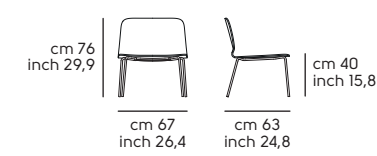

Liù AT M LG_M