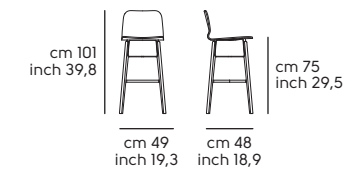

Liù H75 ML

Art. S1280SY_M Liù S M TS2/L
Art. S1280SL_T Liù S M LG
Art. S1280PU Liù P M TS2