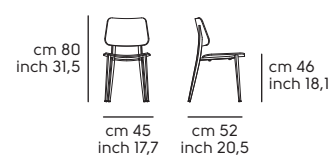

Struttura - frame

Acciaio - Steel

Frassino tinto - Lacquered ash

Sedile e schienale - Seat and backrest

Impiallacciato tinto - Lacquered veneered wood

Cat. LI2: I24 (brown)

Cuoio - Hide

Cuoio toscano - Tuscan hide

Pelle - Leather

Similpelle - Faux leather

Tessuto - Fabric

Vedi campionario per scegliere il colore - Check the swatches for the complete colours

Joe S M

Joe S L

Joe H65 M

Joe H75 M

02

01

- Art. S1210SQ **Joe S M CU**
- Art. S1210SD **Joe S M TS LG**
- Art. S1210SQ **Joe S M CU**
- Art. S1215SR **Joe S L TS**
- Art. S1210HR **Joe H65 M TS**
- Art. S1210HQ **Joe H65 M CU**

02

- Art. S1215S0 **Joe S L LG**