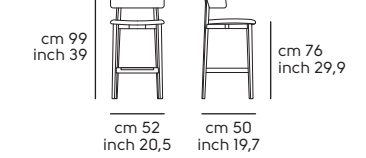

Art. S1860ST **Maya S L TS**
Art. S1860SW **Maya S L LG**
Art. S1860JW **Maya H75 L**

Art. S1860SW **Maya S L LG**

Struttura - Frame

Frassino tinto - Lacquered ash

Cat. LF1 **F02** **F04** **F05** **F06** **F08** **F24** **F26** **F40** **F52**

Sedile - Seat

Frassino tinto - Lacquered ash

Cat. LF1 **F02** **F04** **F05** **F06** **F08** **F24** **F26** **F40** **F52**

Pelle - Leather

Similpelle - Faux leather

Tessuto - Fabric

Vedi campionario per scegliere il colore - Check the swatches for the complete colours

Maya S L

Maya H65 L

Maya H75 L