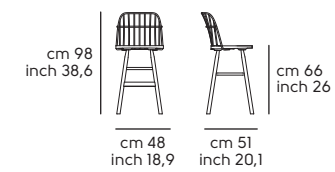

Schienale - Backrest

Acciaio - Steel

Cat. M1 **BB** **E6** **EC** **EG** **EN**

Cat. M2 **E0** **E1** **E2** **E3** **E4** **E7** **E8** **E9** **ER** **ET**

Strike S L

Strike P L

Strike H65 L-P

Strike H65 L-S