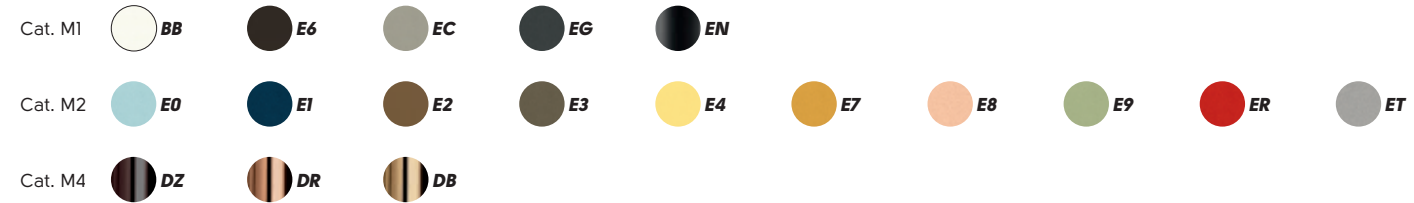

Scocca - Shell

Pelle - Leather

Similpelle - Faux leather

Tessuto - Fabric

Vedi campionario per scegliere il colore - Check the swatches for the complete colours

Marsiglia SG TS

Pippi design Roberto Paoli

Pippi H65

Piedini - Feet

Acciaio - Steel

Tessuto - Fabric

Tessuto visual - Visual fabric

Vedi campionario per scegliere il colore - Check the swatches for the complete colours

Pippi H65

Pippi H75

Finishes