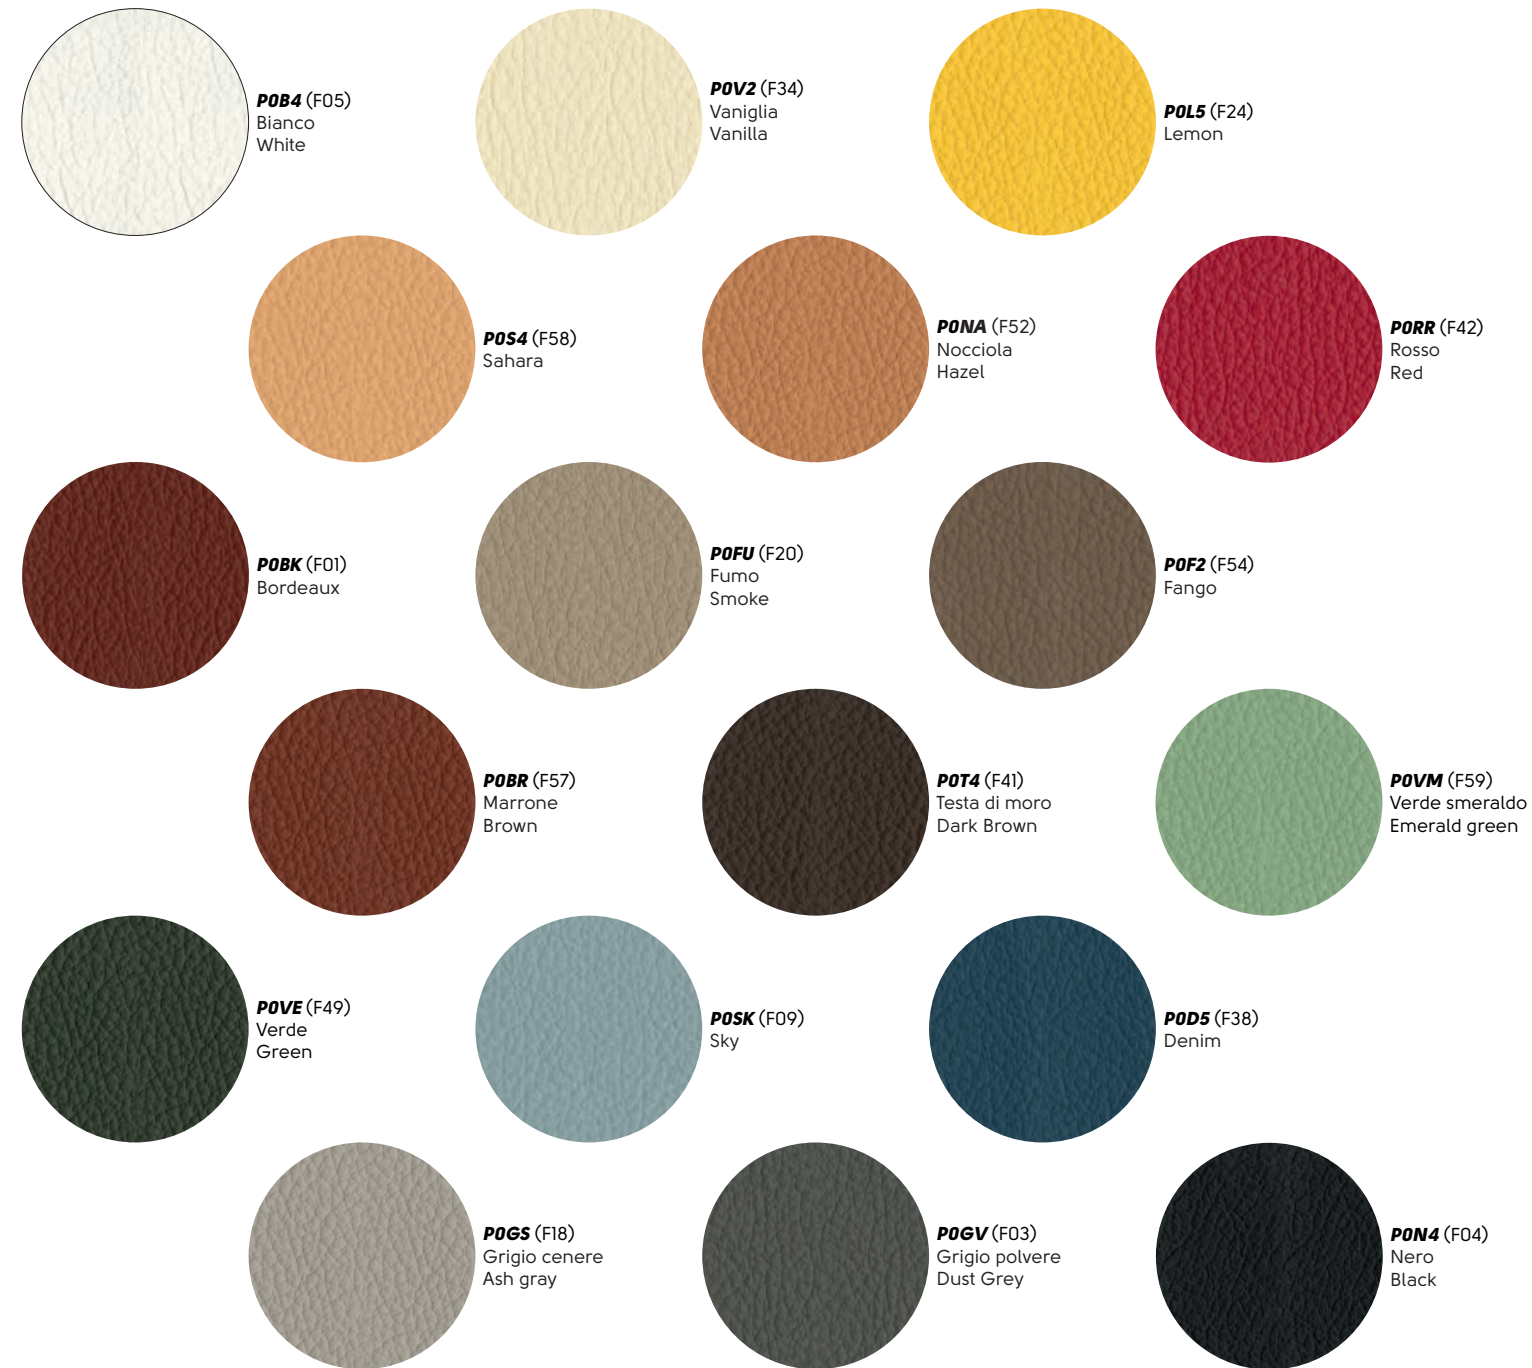

Pelle Fiore - Fiore Leather

Cat. SF