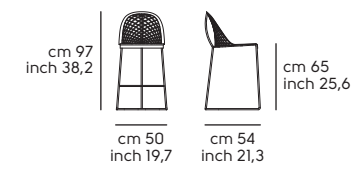

Guapa DPB CU

Guapa DNB M CU

Guapa DNA M CU

Guapa H65 M CU

Guapa H75 M CU

Suite design Ateliernanni

Art. S1750AC **Suite AP L CU** legno F04,
cuoio toscano C3N4
Art. S1750AC **Suite AP L CU** wood F04,
Tuscan hide C3N4