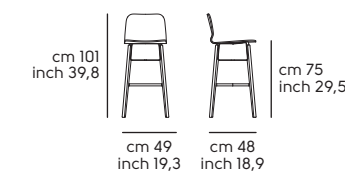

Dalia design Beatriz Sempere

Art. S1850IQ **Dalia H65 M TS**
Art. S1850KQ **Dalia H75 M TS**

Struttura - frame

Acciaio - Steel

Cat. M1

Cat. M2

Scocca - Shell

Pelle - Leather