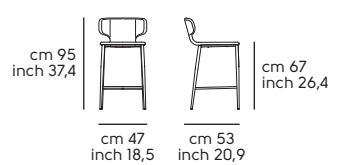

Wrap H65 M TS