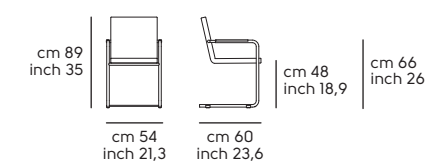

Struttura - frame

Acciaio - Steel

Cat. M1

Cat. M3

Scocca - Shell

Pelle - Leather

Similpelle - Faux leather

Tessuto - Fabric

Vedi campionario per scegliere il colore - Check the swatches for the complete colours

H5 P M TS-L