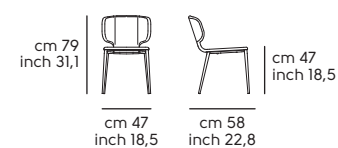

Struttura - frame

Acciaio - Steel

Cat. M1 **BB** **E6** **EC** **EG** **EN**

Cat. M2 **E0** **E1** **E2** **E3** **E4** **E7** **E8** **E9** **ER** **ET**

Impiallacciato tinto - Lacquered veneered wood

Cat. L11 **I02** **I04** **I05** **I06** **I08** **I26** **I40** **I52**

Cat. L12 **I24**

Scocca - Shell

Pelle - Leather

Similpelle - Faux leather

Tessuto - Fabric

Vedi campionario per scegliere il colore - Check the swatches for the complete colours

Tipologia basi - Bases type

Wrap S M TS

Wrap S L TS_N

Wrap P M TS

Wrap P L TS_N

Wrap AP M TS

Wrap AP L TS_N

Wrap H65 M TS

Wrap H75 M TS

02

01

Art. S1590H0 **Wrap H65 M TS**
Art. S1590J0 **Wrap H75 M TS**
Art. S1590A0 **Wrap AP M TS**
Art. S1590P0 **Wrap P M TS**
Art. S1590S0 **Wrap S M TS**

02

Art. S1590S0 **Wrap S M TS** acciaio EG,
tessuto bubble T2N4
Art. S1590S0 **Wrap S M TS** EG steel,
T2N4 bubble fabric