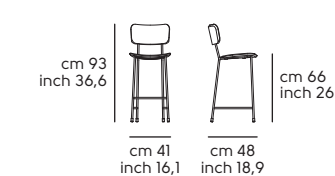

Master H65 M