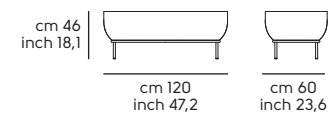

Landscape S120CC TS