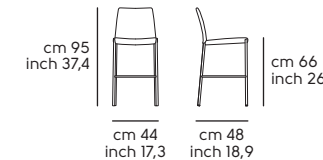

01

02

01
Art. S1390SC **Nuvola SB R_CU** cuoio C0BC
Art. S1390UC **Nuvola SA R_CU** cuoio C0AZ
Art. S1390SC **Nuvola SB R_CU** C0BC hide
Art. S1390UC **Nuvola SA R_CU** C0AZ hide

02
Art. S1390UC **Nuvola SA R_CU** cuoio C0AZ
Art. S1390RC **Nuvola SA M_CU** acciaio EN, cuoio C0AZ
Art. S1390UC **Nuvola SA R_CU** C0AZ hide
Art. S1390RC **Nuvola SA M_CU** EN steel, C0AZ hide

03
Art. S1390PC **Nuvola PB R_CU** cuoio C0VJ
Art. S1390PC **Nuvola PB R_CU** C0VJ hide

03

Struttura - frame

Acciaio - Steel

Cat. M1 **BB** **E6** **EC** **EG** **EN**

Seduta e schienale - Seat and backrest

Pelle - Leather

Similpelle - Faux leather

Tessuto - Fabric

Cuoio - Hide

Vedi campionario per scegliere il colore - Check the swatches for the complete colours

Struttura, seduta e schienale - Structure, seat and backrest

Pelle - Leather

Similpelle - Faux leather

Cuoio - Hide

Vedi campionario per scegliere il colore - Check the swatches for the complete colours

Nuvola SB

Nuvola SA

Nuvola PB

Nuvola H65

Nuvola H75

Nuvola AT

Nuvola AP