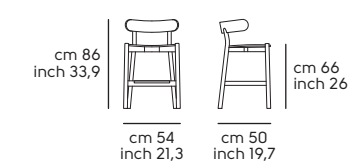

Montera H65 L