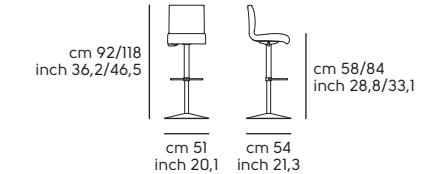

Pelle - Leather

Similpelle - Faux leather

Tessuto - Fabric

Vedi campionario per scegliere il colore - Check the swatches for the complete colours

Stone H65

Stone H75

Stone SG

John design Paolo Vernier