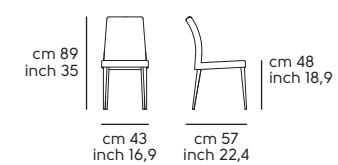

Struttura - frame

Frassino tinto - Lacquered ash

Cat. LFI **F26** **F40**

Scocca - Shell

Pelle - Leather

Similpelle - Faux leather

Tessuto - Fabric

Vedi campionario per scegliere il colore - Check the swatches for the complete colours

Matrix S L TS