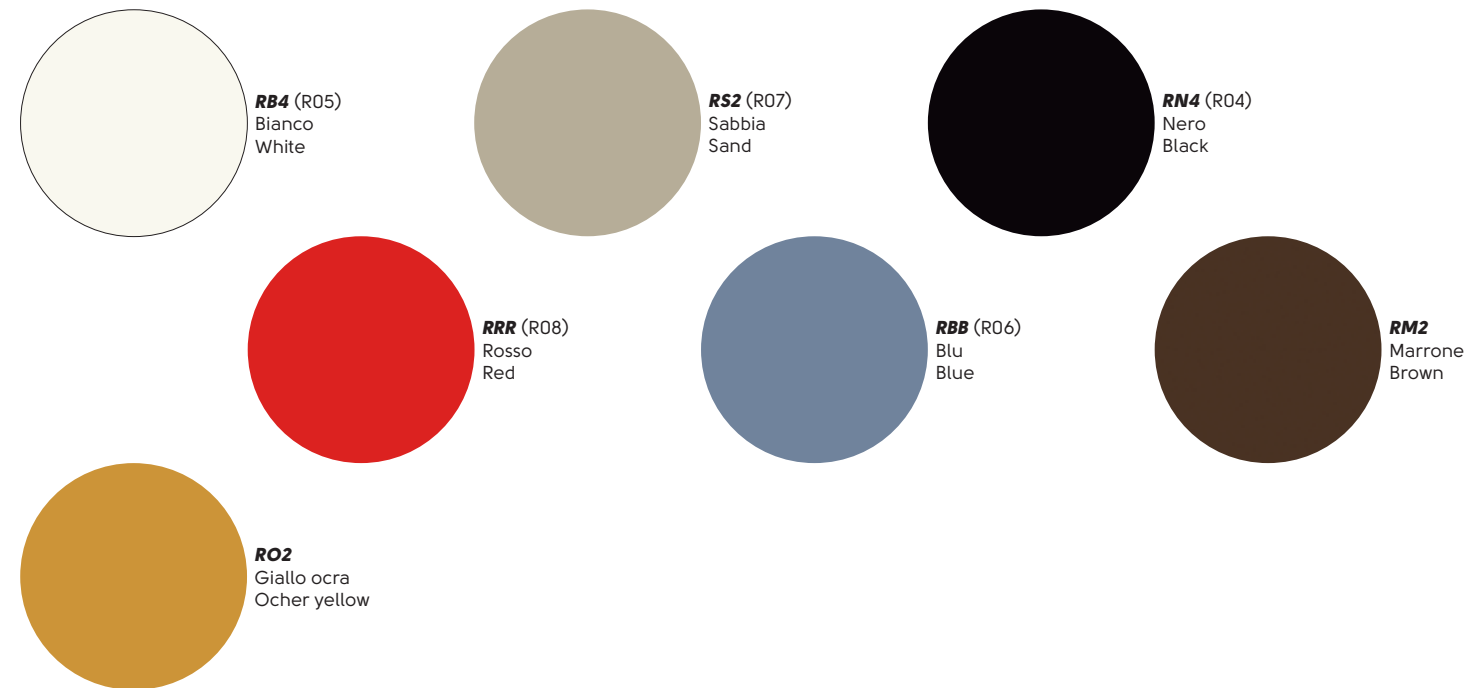

Plastiche - Plastics

Polipropilene - Polypropylene

Cat. PPI

Baydur

Cat. PB1

Cat. PB2

Restylon

Cat. PRI