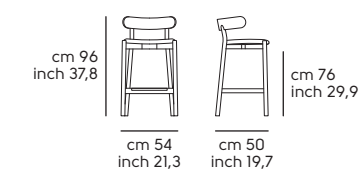

Cuoio - Hide

Cuoio toscano - Tuscan hide

Pelle - Leather

Similpelle - Faux leather

Tessuto - Fabric

Vedi campionario per scegliere il colore - Check the swatches for the complete colours

Montera H65 L

Montera H75 L