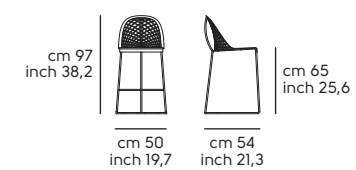

Sedile e schienale - Seat and backrest

Cuoio TK - TK hide

Cuoio toscano - Tuscan hide

Vedi campionario per scegliere il colore - Check the swatches for the complete colours

Guapa H65 M CU

Guapa H75 M CU

Sonny design Midj R&D