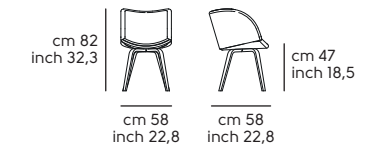

01

01, 02
Art. S1080PY **Danny P L TS**
pelle fiore POVM, legno I04
Art. S1080PY **Danny P L TS**
POVM fiore leather, I04 wood

02

Struttura e schienale - Frame and backrest

Impiallacciato tinto - Lacquered veneered wood

Cat. LI1 102 104 105 106 108 126 140 152

Cat. LI2 124

Struttura e schienale - Frame and backrest

Pelle - Leather

Similpelle - Faux leather

Tessuto - Fabric

Vedi campionario per scegliere il colore - Check the swatches for the complete colours

Danny S L TS

Danny PB L TS

Danny P L TS