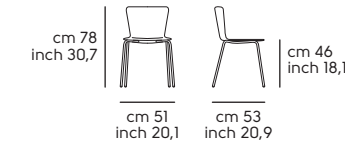

Calla S M PP_M