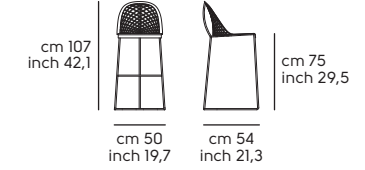

Guapa DPB CU

Guapa DNB M CU

Guapa DNA M CU

Guapa H65 M CU

Guapa H75 M CU

Suite design Ateliernanni

Art. S1750AC **Suite AP L CU** legno F04,
cuoio toscano C3N4
Art. S1750AC **Suite AP L CU** wood F04,
Tuscan hide C3N4