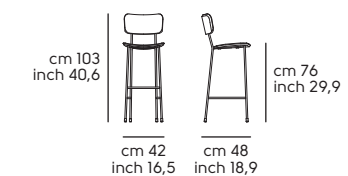

Master H75 M