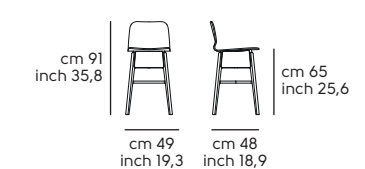

Maya design Balutto associati

Struttura - Frame

Frassino tinto - Lacquered ash

Cat. LF1 **F02** **F04** **F05** **F06** **F08** **F24** **F26** **F40** **F52**

Sedile - Seat

Frassino tinto - Lacquered ash

Cat. LF1 **F02** **F04** **F05** **F06** **F08** **F24** **F26** **F40** **F52**

Pelle - Leather

Similpelle - Faux leather

Tessuto - Fabric

Vedi campionario per scegliere il colore - Check the swatches for the complete colours

Maya H65 L

Maya H75 L

Liù design Archirivolto

Art. S1280HL **Liù H65 M LG**
Art. S1285JL **Liù H75 ML LG**

Struttura - frame

Acciaio - Steel

Cat. M1 **BB** **E6** **EC** **EG** **EN**
Cat. M2 **E0** **E1** **E2** **E3** **E4** **E7** **E8** **E9** **ER** **ET**
Cat. M3 **CC**
Cat. M4 **DZ** **DR** **DB**

Frassino tinto - Lacquered ash

Cat. LF1 **F02** **F04** **F05** **F06** **F08** **F24** **F26** **F40** **F52**

Scocca - Shell

Impiallacciato tinto - Lacquered veneered wood

Cat. LI1 **I02** **I04** **I05** **I06** **I08** **I26** **I40** **I52**
Cat. LI2 **I24**

Pelle - Leather

Similpelle - Faux leather

Tessuto - Fabric

Vedi campionario per scegliere il colore - Check the swatches for the complete colours

Liù H65 M

Liù H75 M

Liù H65 ML

Liù H75 ML