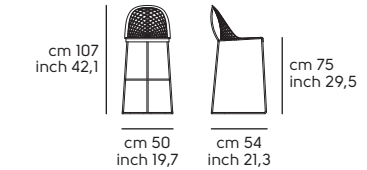

Sedile e schienale - Seat and backrest

Cuoio TK - TK hide

Cuoio toscano - Tuscan hide

Vedi campionario per scegliere il colore - Check the swatches for the complete colours

Guapa H65 M CU

Guapa H75 M CU

Sonny design Midj R&D