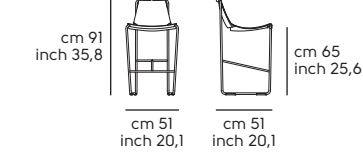

Apelle H65 M CU