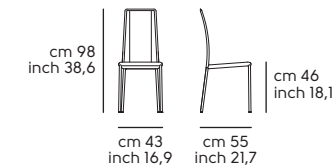

01

Art. S1490SC **Silvy SB R_CU**
Art. S1490MC **Silvy SB M_CU**
Art. S1490UC **Silvy SA R_CU**

Struttura - frame

Acciaio - Steel

Cat. M1 **BB** **E6** **EC** **EG** **EN**

Cat. M3 **CC**

Seduta e schienale - Seat and backrest

Pelle - Leather

Similpelle - Faux leather

Tessuto - Fabric

Cuoio - Hide

Vedi campionario per scegliere il colore - Check the swatches for the complete colours

Struttura, seduta e schienale - Structure, seat and backrest

Pelle - Leather

Similpelle - Faux leather

Tessuto - Fabric

Cuoio - Hide

Vedi campionario per scegliere il colore - Check the swatches for the complete colours

Silvy SB

Silvy SA

Silvy H65 M

Silvy H75 M

02

01

Art. S1490RT **Silvy SA M TS** acciaio CC,
tessuto cotton club T7GT
Tavolino **Composit**

Art. S1490RT **Silvy SA M TS** CC chrome,
T7GT cotton club fabric
Composit bistrot table

02

Art. S1490SC **Silvy SB R_CU** cuoio CORR
Tavolo **Badù**

Art. S1490SC **Silvy SB R_CU** CORR hide
Badù table