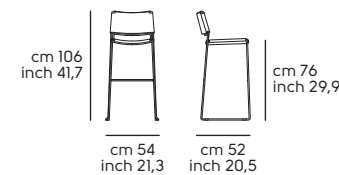

Pelle - Leather

Similpelle - Faux leather

Tessuto - Fabric

Vedi campionario per scegliere il colore - Check the swatches for the complete colours

Slim H65

Slim H75

Montera design Ateliernanni

Art. S1720HT **Montera H65 L TS**