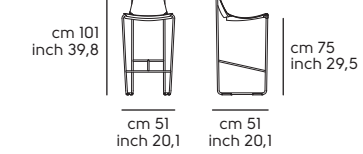

Apelle H75 M CU