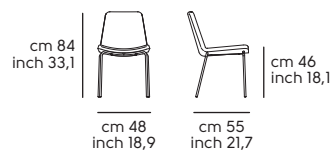

Cover S M TS_M