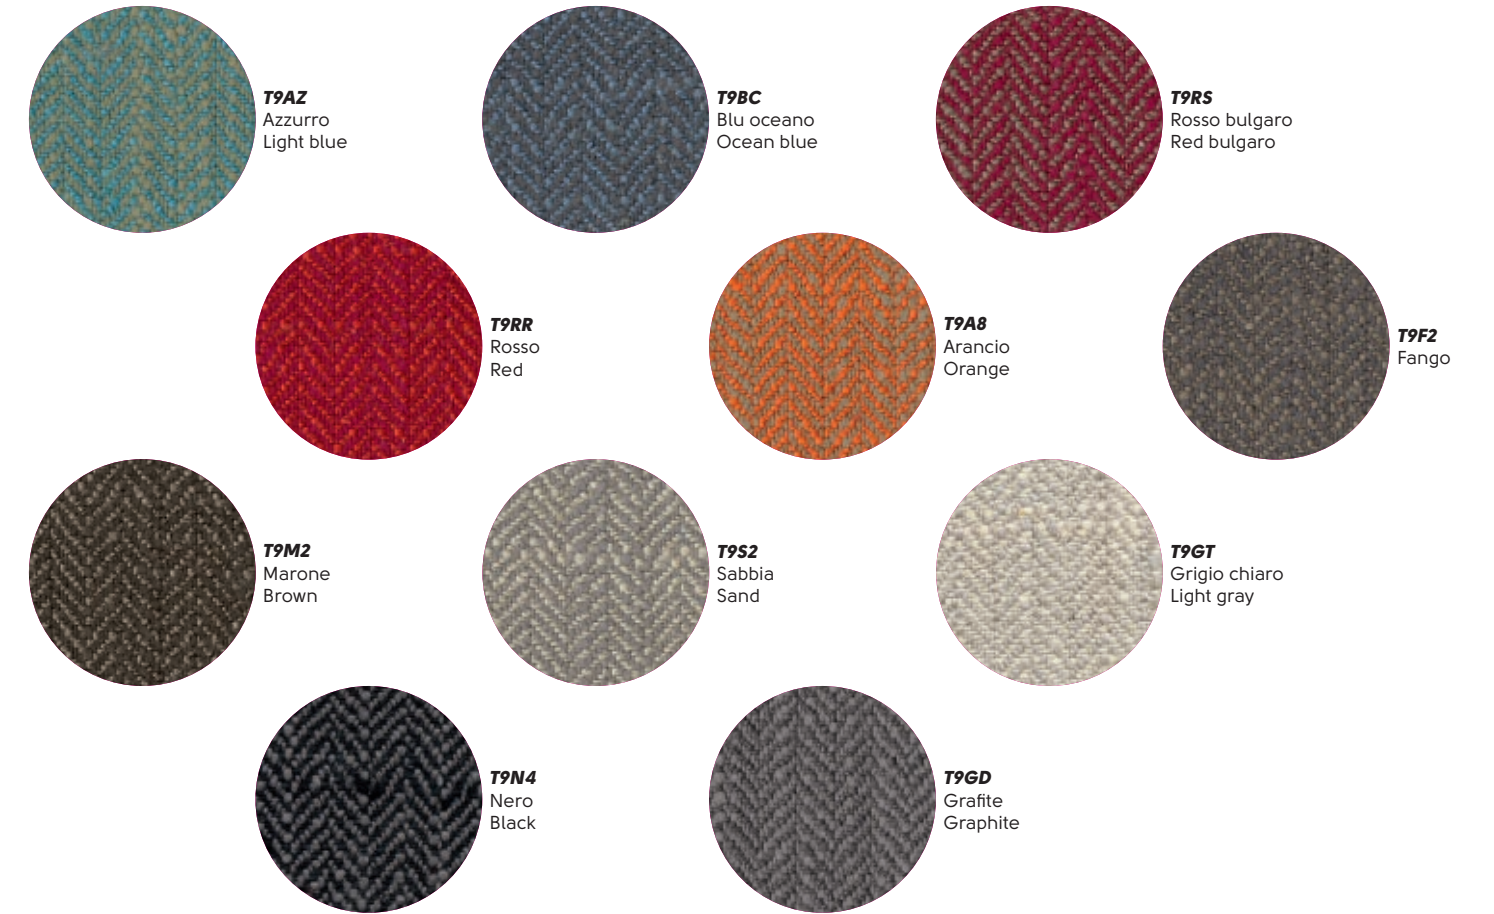

Tessuto Second - Second fabric

Cat. TC