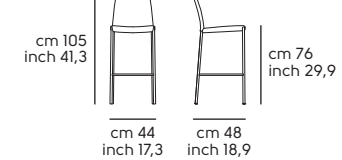

01

02

01
Art. S1390SC **Nuvola SB R_CU** cuoio C0BC
Art. S1390UC **Nuvola SA R_CU** cuoio C0AZ
Art. S1390SC **Nuvola SB R_CU** C0BC hide
Art. S1390UC **Nuvola SA R_CU** C0AZ hide

02
Art. S1390UC **Nuvola SA R_CU** cuoio C0AZ
Art. S1390RC **Nuvola SA M_CU** acciaio EN, cuoio C0AZ
Art. S1390UC **Nuvola SA R_CU** C0AZ hide
Art. S1390RC **Nuvola SA M_CU** EN steel, C0AZ hide

03
Art. S1390PC **Nuvola PB R_CU** cuoio C0VJ
Art. S1390PC **Nuvola PB R_CU** C0VJ hide

03

Struttura - frame

Acciaio - Steel

Cat. M1 **BB** **E6** **EC** **EG** **EN**

Seduta e schienale - Seat and backrest

Pelle - Leather

Similpelle - Faux leather

Tessuto - Fabric

Cuoio - Hide

Vedi campionario per scegliere il colore - Check the swatches for the complete colours

Struttura, seduta e schienale - Structure, seat and backrest

Pelle - Leather

Similpelle - Faux leather

Cuoio - Hide

Vedi campionario per scegliere il colore - Check the swatches for the complete colours

Nuvola SB

Nuvola SA

Nuvola PB

Nuvola H65

Nuvola H75

Nuvola AT

Nuvola AP