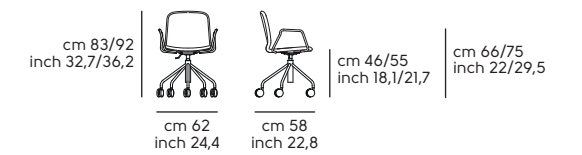

Tipologia basi - Bases type

Tipologia seduta - Seat type

Struttura - frame

Acciaio - Steel

Frassino tinto - Lacquered ash

Scocca - Shell

Restylon

Impiallacciato tinto - Lacquered veneered wood

Cat. LI2

Pelle - Leather

Similpelle - Faux leather

Tessuto - Fabric

Vedi campionario per scegliere il colore - Check the swatches for the complete colours

Liù S M

Liù S M_T

Liù S ML

Liù P M

Liù DS

Liù DP

Liù AT M LG_M

Liù AT ML LG

Liù H65 M

Liù H75 M

Liù H65 ML

Liù H75 ML