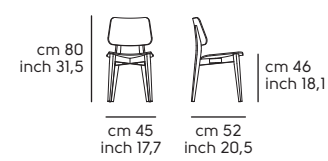

Struttura - frame

Acciaio - Steel

Frassino tinto - Lacquered ash

Sedile e schienale - Seat and backrest

Impiallacciato tinto - Lacquered veneered wood

Cat. LI2: I24 (brown)

Cuoio - Hide

Cuoio toscano - Tuscan hide

Pelle - Leather

Similpelle - Faux leather

Tessuto - Fabric

Vedi campionario per scegliere il colore - Check the swatches for the complete colours

Joe S M

Joe S L

Joe H65 M

Joe H75 M

02

01

- Art. S1210SQ **Joe S M CU**
- Art. S1210SD **Joe S M TS LG**
- Art. S1210SQ **Joe S M CU**
- Art. S1215SR **Joe S L TS**
- Art. S1210HR **Joe H65 M TS**
- Art. S1210HQ **Joe H65 M CU**

02

- Art. S1215S0 **Joe S L LG**