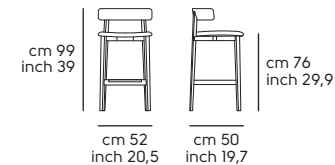

Maya design Balutto associati

Struttura - Frame

Frassino tinto - Lacquered ash

Cat. LF1 **F02** **F04** **F05** **F06** **F08** **F24** **F26** **F40** **F52**

Sedile - Seat

Frassino tinto - Lacquered ash

Cat. LF1 **F02** **F04** **F05** **F06** **F08** **F24** **F26** **F40** **F52**

Pelle - Leather

Similpelle - Faux leather

Tessuto - Fabric

Vedi campionario per scegliere il colore - Check the swatches for the complete colours

Maya H65 L

Maya H75 L

Liù design Archirivolto

Art. S1280HL **Liù H65 M LG**
Art. S1285JL **Liù H75 ML LG**

Struttura - frame

Acciaio - Steel

Cat. M1 **BB** **E6** **EC** **EG** **EN**
Cat. M2 **E0** **E1** **E2** **E3** **E4** **E7** **E8** **E9** **ER** **ET**
Cat. M3 **CC**
Cat. M4 **DZ** **DR** **DB**

Frassino tinto - Lacquered ash

Cat. LF1 **F02** **F04** **F05** **F06** **F08** **F24** **F26** **F40** **F52**

Scocca - Shell

Impiallacciato tinto - Lacquered veneered wood

Cat. LI1 **I02** **I04** **I05** **I06** **I08** **I26** **I40** **I52**
Cat. LI2 **I24**

Pelle - Leather

Similpelle - Faux leather

Tessuto - Fabric

Vedi campionario per scegliere il colore - Check the swatches for the complete colours

Liù H65 M

Liù H75 M

Liù H65 ML

Liù H75 ML