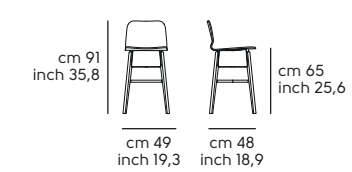

Tipologia basi - Bases type

Tipologia seduta - Seat type

Struttura - frame

Acciaio - Steel

Frassino tinto - Lacquered ash

Scocca - Shell

Restylon

Impiallacciato tinto - Lacquered veneered wood

Cat. LI2

Pelle - Leather

Similpelle - Faux leather

Tessuto - Fabric

Vedi campionario per scegliere il colore - Check the swatches for the complete colours

Liù S M

Liù S M_T

Liù S ML

Liù P M

Liù DS

Liù DP

Liù AT M LG_M

Liù AT ML LG

Liù H65 M

Liù H75 M

Liù H65 ML

Liù H75 ML