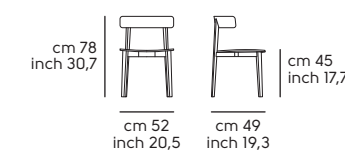

Struttura - Frame

Frassino tinto - Lacquered ash

Cat. LF1 **F02** **F04** **F05** **F06** **F08** **F24** **F26** **F40** **F52**

Sedile - Seat

Frassino tinto - Lacquered ash

Cat. LF1 **F02** **F04** **F05** **F06** **F08** **F24** **F26** **F40** **F52**

Pelle - Leather

Similpelle - Faux leather

Tessuto - Fabric

Vedi campionario per scegliere il colore - Check the swatches for the complete colours

Maya S L