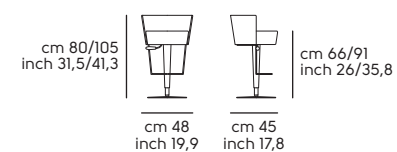

Struttura - frame

Acciaio - Steel

Cat. M3

Sedile - Seat

Pelle - Leather

Similpelle - Faux leather

Tessuto - Fabric

Vedi campionario per scegliere il colore - Check the swatches for the complete colours

Schienale - Backrest

Pelle - Leather

Similpelle - Faux leather

Tessuto - Fabric

Cuoio - Hide

Metacrilato - Methacrylate

Vedi campionario per scegliere il colore - Check the swatches for the complete colours

Bongo