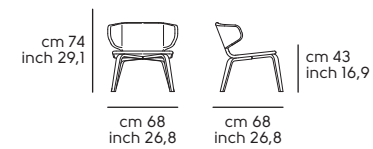

Wrap AP L TS_N