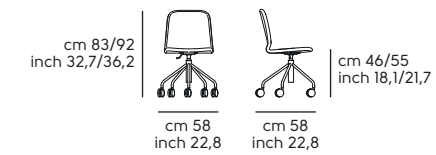

Tipologia basi - Bases type

Tipologia seduta - Seat type

Struttura - frame

Acciaio - Steel

Frassino tinto - Lacquered ash

Scocca - Shell

Restylon

Impiallacciato tinto - Lacquered veneered wood

Cat. LI2

Pelle - Leather

Similpelle - Faux leather

Tessuto - Fabric

Vedi campionario per scegliere il colore - Check the swatches for the complete colours

Liù S M

Liù S M_T

Liù S ML

Liù P M

Liù DS

Liù DP

Liù AT M LG_M

Liù AT ML LG

Liù H65 M

Liù H75 M

Liù H65 ML

Liù H75 ML