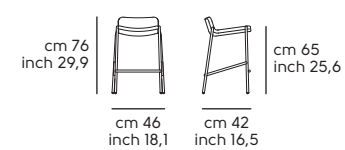

Trampoliere IN H65 M TS