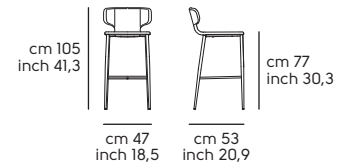

Wrap H75 M TS