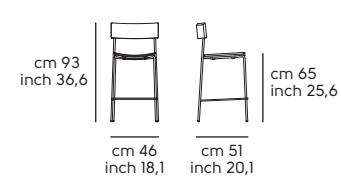

Mito design Midj R&D

Struttura - frame

Acciaio - Steel

Cat. M1

Cat. M2

Sedile e schienale - Seat and backrest

Impiallacciato - Veneered wood

Cat. LI1

Cat. LI2

Pelle - Leather

Similpelle - Faux leather

Tessuto - Fabric

Vedi campionario per scegliere il colore - Check the swatches for the complete colours

Mito H65 M

Mito H75 M

Master design Paolo Vernier

Art. S1710HW **Master H65 M LG**
Art. S1710JW **Master H75 M LG**

Struttura - frame

Acciaio - Steel

Cat. M1

Cat. M2

Cat. M4

Sedile e schienale - Seat and backrest

Impiallacciato - Veneered wood

Cat. LI1

Cat. LI2

Fenix

Cat. HF1

Cuoio - Hide

Cuoio toscano - Tuscan hide

Pelle - Leather

Similpelle - Faux leather

Tessuto - Fabric

Vedi campionario per scegliere il colore - Check the swatches for the complete colours

Master H65 M

Master H75 M