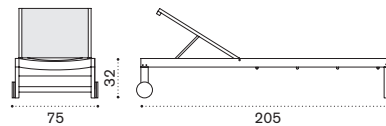

Sand Teak + ethitex

SDLET1E5_

→ 20,5