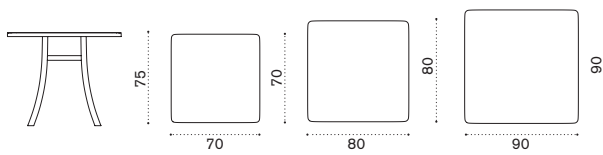

Elisir

Square dining table 70x70 – 80x80 – 90x90

70x70 EITPQM1B__
80x80 EITPQM2B__
90x90 EITPQM3B__

→ 12 - 14 - 17 → 2-4