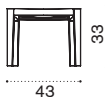

Footstool

RBFST1
cushion RBCUFS_

→ 4