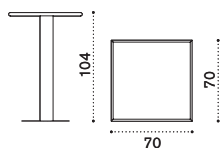

FLTPQM1H2B__

→ 23 → 2-4