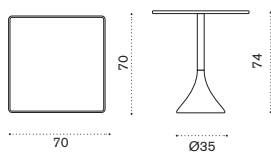

CNTPQM2H1D_____

→ 34,5 → 2-4