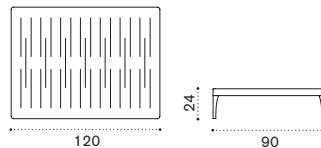

→ 15

Rectangular coffee table 120x90

IFTCRD4_

→ 18

270

Ethimo

Infinity

Central module