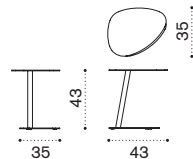

Smart side table 43x35

SMTCRD___