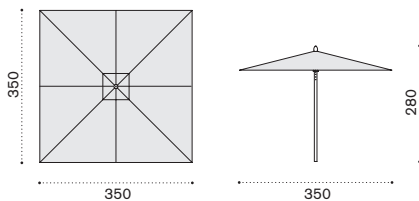

UMOMQM1P_

kg → 12 ↗ ↖ ☀

Rectangular umbrella 3x2 m

UMOMRP_

kg → 12 ↗ ↖ ☀

Square umbrella 3,5x3,5 m

UMOMQM2P_

kg → 13 ↗ ↖ ☀