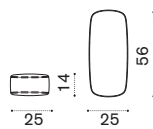

 → 5.5 ☀

Armrest cushion

soft ivory melange CPCUBRO001
aquamarine CPCUBRO732

 → 1 ☀

Back cushion 50x30

soft ivory melange CPCUSCRO001
aquamarine CPCUSCRO732

elitis acquamarina CPCUSCRO11140
 → 1,5 ☀

Back cushion 45x45