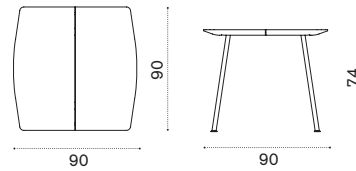

black stone AGCUSES AW28
geometric terra AGCUSES PP35
geometric marine AGCUSES PP36

 → 0,2

Round dining table Ø 110

AGTPTB48T1

 → 25  → 5

Square dining table 90x90

AGTPQB48T1

 → 23  → 4