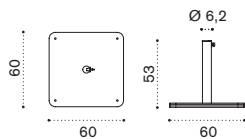

48 kg base OMBAM22PB__

70 kg base OMBAM23PB__

 → 24 - 48 - 70 

Base for 2,2x2,2 – ø 2,5 m parasols

23 kg base OMBAM11PB__

47 kg base OMBAM12PB__

 → 23 - 47 

Freedom