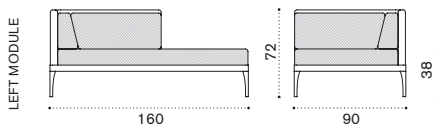

XL corner module right (D) / left (S)

IFDMF_D4_W2_
cushions, seat+back IFCUDMF_AW2_

 → 25 

Daybed module right (D) / left (S)

IFDMD_D4_W2_
cushions, seat+back IFCUDMD_AW2_

 → 47 

Pouf

IFPUD4_W2_
cushion IFCUPUAW2_