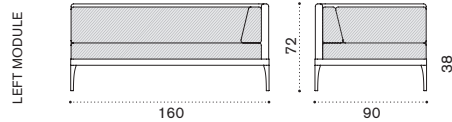

XL corner module right (D) / left (S)

IFDMF_D4_W2_
cushions, seat+back IFCUDMF_AW2_

→ 25