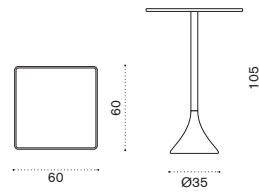

CNTPQM1H2D_____

→ 35,5 → 2