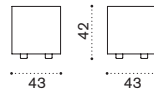

Footstool

CBFSW2_

→ 5,2