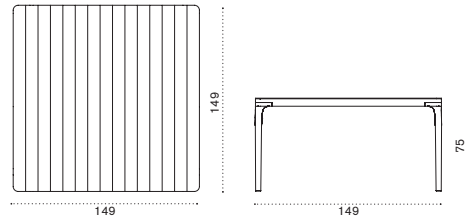

aluminium PLTPQM2D4_
aluminium + ceramic stone PLTPQM2D__L_

 → 52-54   → 8

XL square dining table 149x149

aluminium + teak PLTPQM2D4_T1

 → 44   → 8

Rectangular dining table 199x99

aluminium PLTPRM1D4_
aluminium + ceramic stone PLTPRM1D4_L_