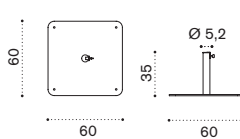

48 kg base OMBAM22PB__

70 kg base OMBAM23PB__

 → 24 - 48 - 70 

Base for 2,2x2,2 – ø 2,5 m parasols

23 kg base OMBAM11PB__

47 kg base OMBAM12PB__

 → 23 - 47 

Freedom