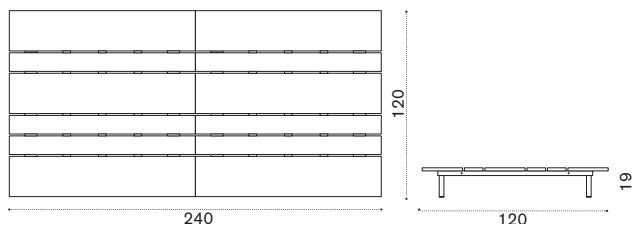

L module 120x180

natural teak + alu. dark grey CPBAM2T1DG

→ 39,5

XL module 120x240

natural teak + alu. dark grey CPBAM3T1DG

→ 54

Cushion 100x100

soft ivory melange CPCUM1O001