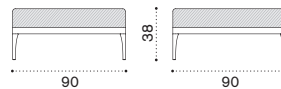

Pouf

IFPUD4_W2_
cushion IFCUPUAW2_

→ 14