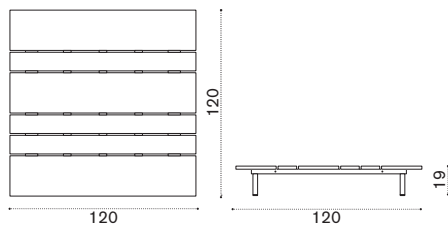

L module 120x180

natural teak + alu. dark grey CPBAM2T1DG

→ 39,5

XL module 120x240

natural teak + alu. dark grey CPBAM3T1DG

→ 54

Cushion 100x100

soft ivory melange CPCUM1O001