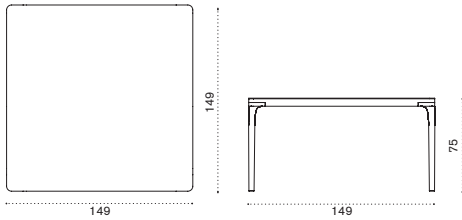

Play

XL square dining table 149x149

aluminium PLTPQM2D4_
aluminium + ceramic stone PLTPQM2D__L_

→ 52-54 → 8