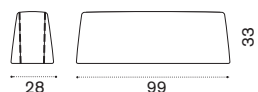

 → 5.5 ☀

Armrest cushion

soft ivory melange CPCUBRO001
aquamarine CPCUBRO732

 → 1 ☀

Back cushion 50x30

soft ivory melange CPCUSCRO001
aquamarine CPCUSCRO732

elitis acquamarina CPCUSCRO11140
 → 1,5 ☀

Back cushion 45x45