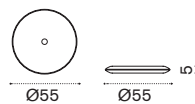

260

Round seat cushion

velvet blue AGCUPLTA30
velvet artic grey AGCUPLTA34
geometric terra AGCUPLTTP35
geometric marine AGCUPLTTP36

→ 0,5

Ethimo

Agave

Round coffee table Ø 110

AGTCTB48T1