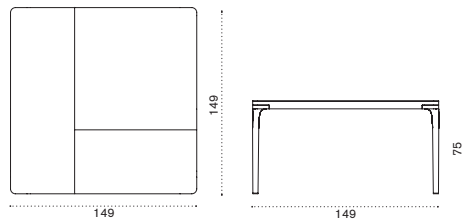

Square dining table 99x99

aluminium + teak PLTQM1D4_T1

→ 29 → 4

XL square dining table 149x149

aluminium + ceramic stone table top Disegno PLTPQM2D4_LL

→ 54 → 8

Play

XL square dining table 149x149