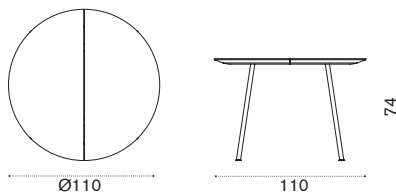

black stone AGCUSES AW28
geometric terra AGCUSES PP35
geometric marine AGCUSES PP36

 → 0,2

Round dining table Ø 110

AGTPTB48T1

 → 25  → 5

Square dining table 90x90

AGTPQB48T1

 → 23  → 4