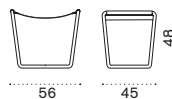

Footstool

SLFTS__O__

→ 4,5

Coffee table Ø53 H43

SLTCTSXXCS0_

→ 13

Lumbar cushion

SLCULBO__