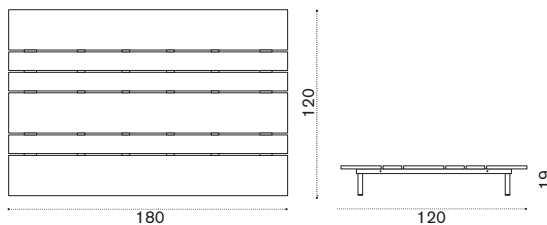

L module 120x180

natural teak + alu. dark grey CPBAM2T1DG

→ 39,5

XL module 120x240

natural teak + alu. dark grey CPBAM3T1DG

→ 54

Cushion 100x100

soft ivory melange CPCUM1O001