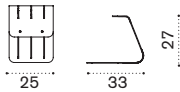

Shoe holder

alu. ACPSD__

→ 3