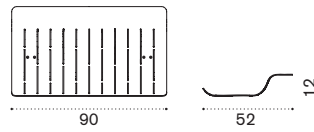

Bag holder 90X52

alu. ACPZM2D__

→ 7,6