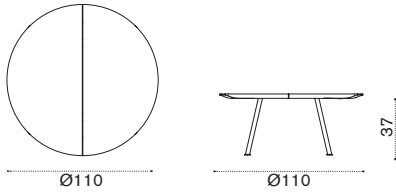

Agave

Round coffee table Ø 110

AGTCTB48T1

→ 20