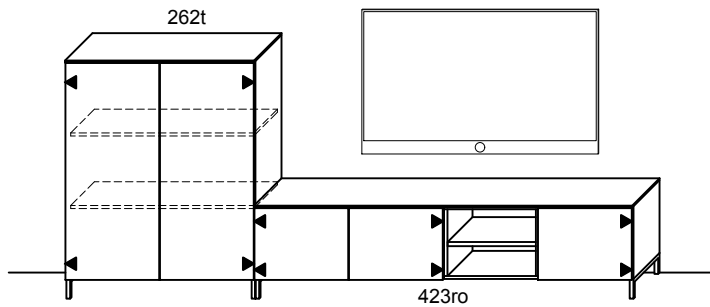

Garda Living - Wohnkombinationen