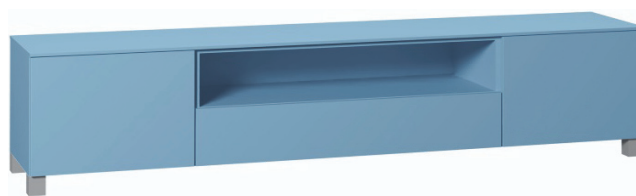

423o

über 200 RAL Farben
plus de 200 couleurs RAL