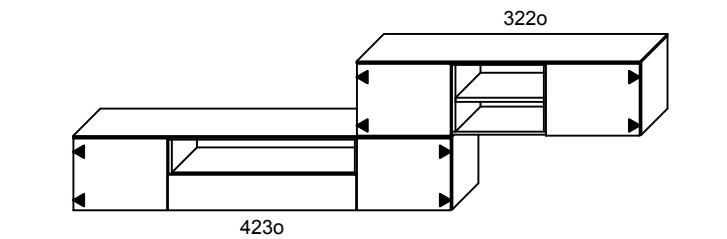

Garda Living - Wohnkombinationen