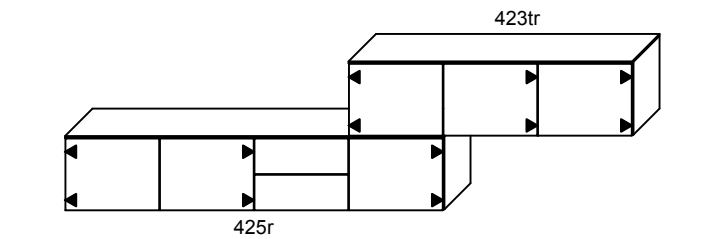

Garda Living - Wohnkombinationen