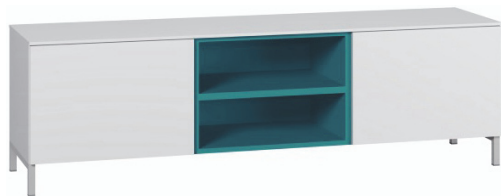

322o

über 200 RAL Farben
plus de 200 couleurs RAL