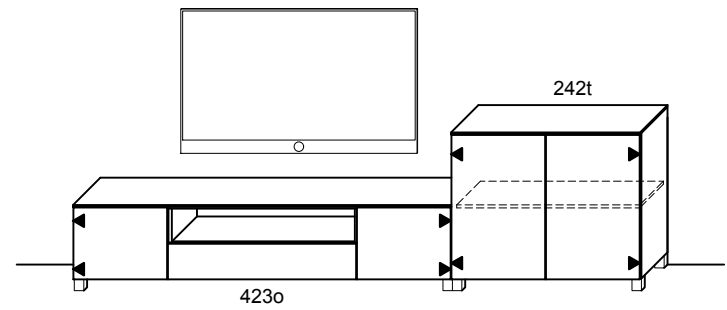

Garda Living - Wohnkombinationen