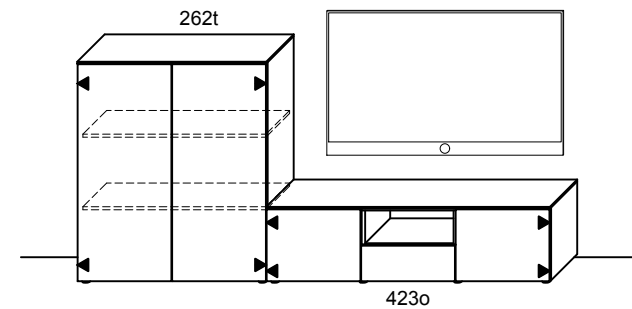

Garda Living - Wohnkombinationen