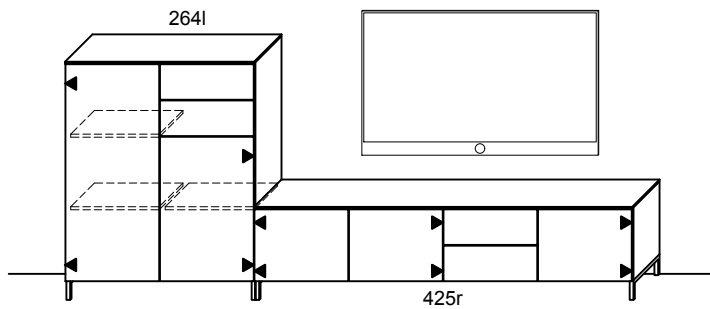

Garda Living - Wohnkombinationen