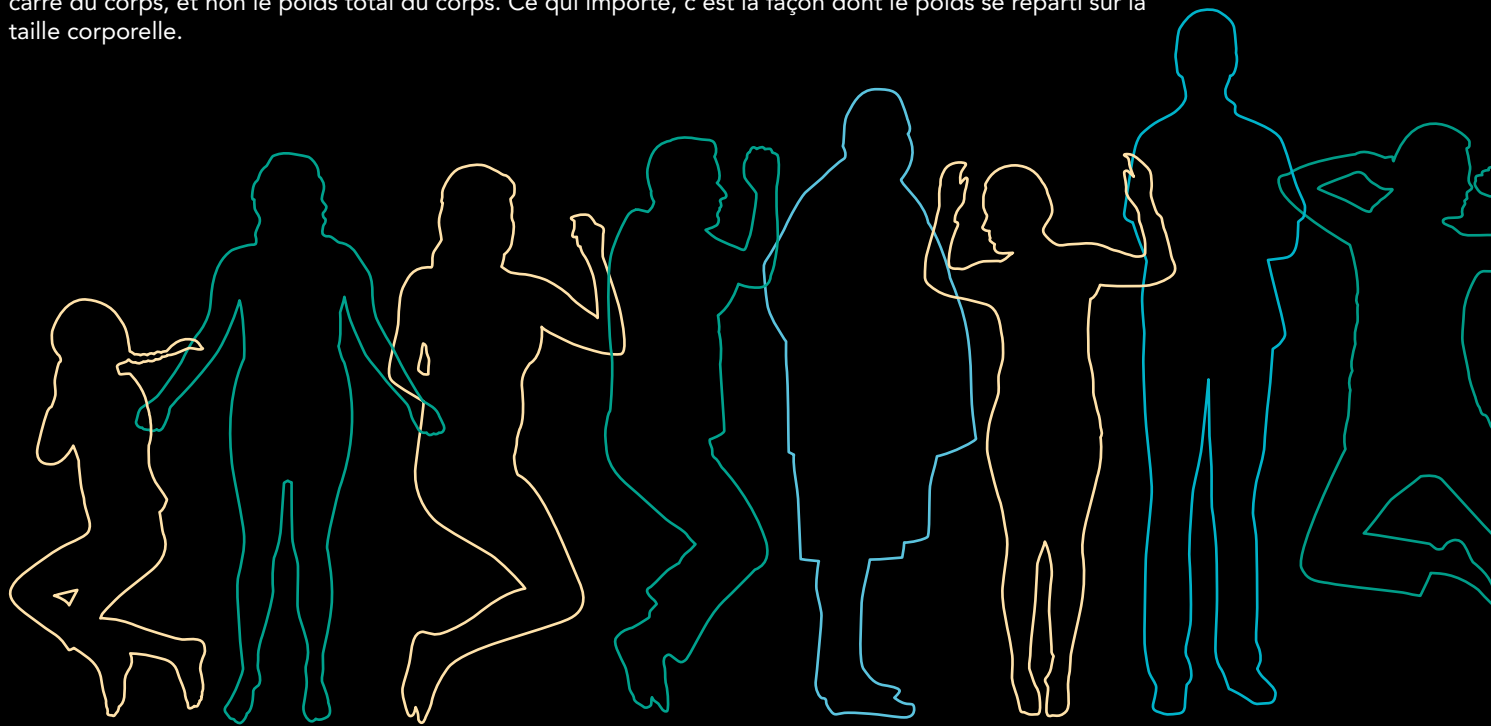

INDICE DE RÉPARTITION DE LA PRESSION DU SYSTÈME ISABELLE

LE MATELAS ADAPTÉ À CHACUN

Nous avons développé l'indice de répartition de la pression pour vous aider à choisir le bon degré de fermeté. Il indique la fermeté qui vous convient le mieux. Le facteur décisif est le poids par centimètre carré du corps, et non le poids total du corps. Ce qui importe, c'est la façon dont le poids se répartit sur la taille corporelle.