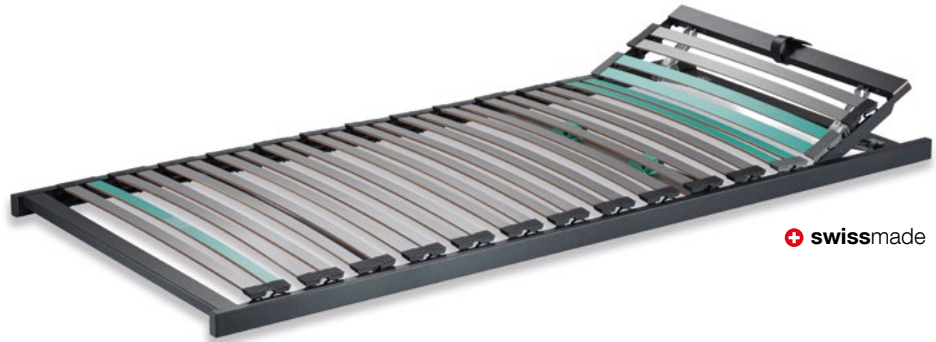

ISABELLE FLEX A

Le sommier Isabelle Flex est conçu de manière optimale pour la nouvelle technologie de matelas. Grâce à l'adaptation de la force de soutien, la couche AutoZone des matelas est pleinement efficace.

DÉTAILS

FONCTIONS

- Sommier avec réglage manuel de la zone de la tête
- Soutien lombaire réglable pour un confort personnalisé
- Convient également aux cadres de lit étroits (profondeur d'insertion min. 7 cm)
- Hauteur latérale totale: 6 cm, centré: 7.3 cm

FINITION

- Lattes en hêtre chaulées pour une qualité durable
- Cadre en contreplaqué solide
- Sans entretien grâce à la construction chevillée

N° d'article H2528

Largeur	80	90	95	100	120	140	160	180	200
Longeur	190	200	210	220					
Jeu de pieds Hauteur 20 cm	N° d'article H4507								
Jeu de fixation de pieds	N° d'article H4825						Pour les largeurs 160/180/200, deux jeux sont nécessaires		

Longeur/largeur en cm. Prix selon liste de prix séparée.

Mesure effective longueur - 3 cm / largeur - 2 cm.