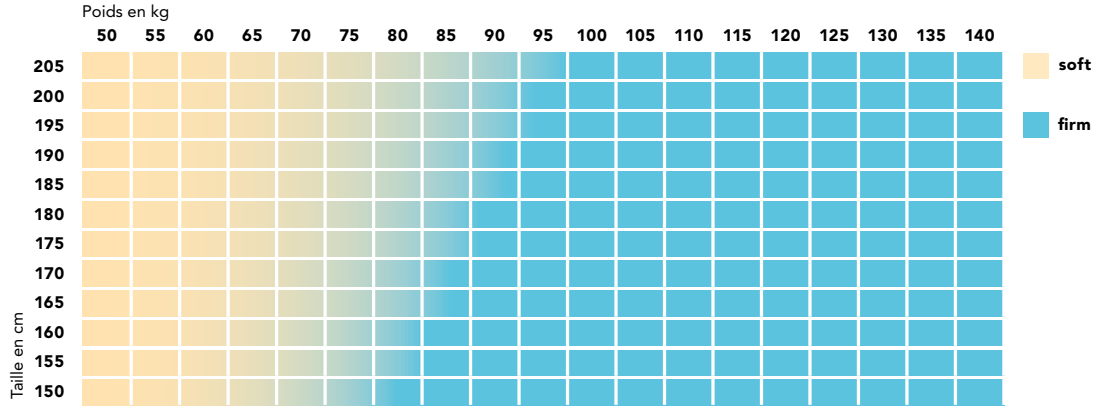

INDICE DE RÉPARTITION DE LA PRESSION DU SYSTÈME ISABELLE

LE MATELAS ADAPTÉ À CHACUN

Nous avons développé l'indice de répartition de la pression pour vous aider à choisir le bon degré de fermeté. Il indique la fermeté qui vous convient le mieux. Le facteur décisif est le poids par centimètre carré du corps, et non le poids total du corps. Ce qui importe, c'est la façon dont le poids se répartit sur la taille corporelle.

Isabelle Moon et Isabelle Star en trois degrés de fermeté. Isabelle Moon TFK en quatre degrés de fermeté.

Isabelle Dream et Isabelle Night en deux degrés de fermeté

ISABELLE MOON

Grâce à sa structure de surface fine, ce modèle haut de gamme allège la pression de manière innovante et assure un confort de sommeil optimal avec son ergonomie perfectionnée.