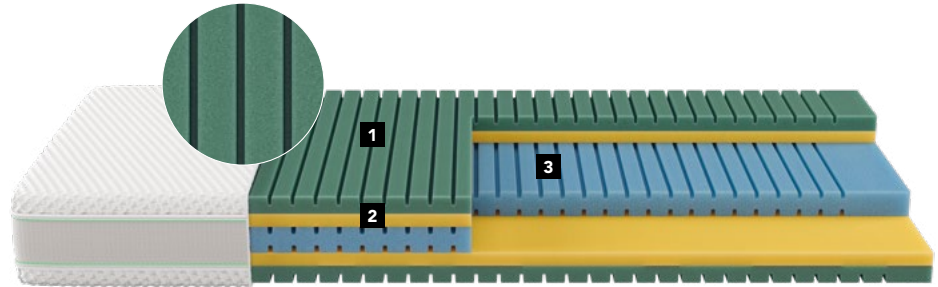

ISABELLE STAR

L'architecture innovante du noyau s'adapte à votre corps et assure un sommeil réparateur. Vous profitez ainsi d'un confort de sommeil révolutionnaire.

swissmade

STRUCTURE DU NOYAU

1. **1** Couche de confort à élasticité ponctuelle avec profilage transversal
2. **2** Couche de répartition de la pression de surface pour un zonage ergonomique
3. **3** Couche AutoZone profilée pour une adaptation optimale aux contours du corps

DÉTAILS

- Hauteur du noyau: 20 cm
- Hauteur du matelas env. 21 cm

NOYAU

- Noyau de mousse à 5 couches en EvoPoreHRC avec zonage dynamique

HOUSSE

- Tissu bi-élastique, non piqué (69% PES, 30% Tencel, 1% élasthanne)
- Housse individuelles amovibles au moyen de fermetures à glissière
- Lavable à 60 °C
- Côtés avec maillage 3D perméable à l'air
- Indéformable grâce à la ceinture de maintien sur les côtés

FERMETÉ

Ce matelas est disponible en trois degrés de fermeté. Pour trouver le matelas optimal, utilisez l'indice de répartition de la pression à la page 9.

soft medium firm

N° d'article soft: H1664

N° d'article medium: H1680

N° d'article firm: H1692