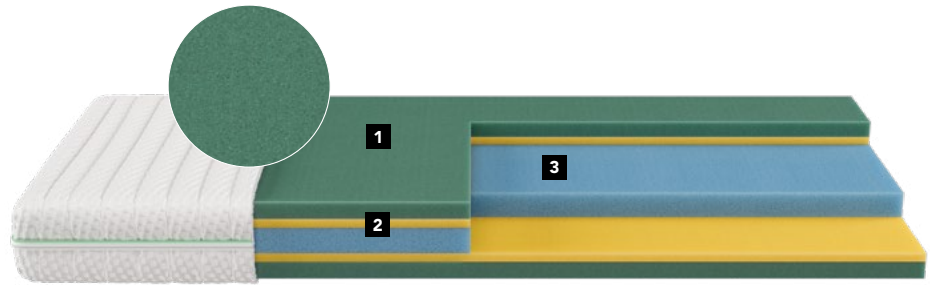

ISABELLE DREAM

La polyvalence pour des nuits récupératrices.
L'ergonomie optimale pour un sommeil sain.

swissmade

STRUCTURE DU NOYAU

1. **1** Couche de confort élastique
2. **2** Couche de répartition de la pression de surface pour un zonage ergonomique
3. **3** Couche AutoZone pour une adaptation flexible aux contours du corps

DÉTAILS

- Hauteur du noyau: 18 cm
- Hauteur du matelas env. 20 cm

NOYAU

- Noyau de mousse à 5 couches en EvoPoreHRC avec zonage dynamique

HOUSSE

- Jersey, piqué, avec 200 g de fibres creuses HCS pour un transport optimal de l'humidité
- Housse amovible grâce à la fermeture à glissière centrale
- Lavable à 60 °C

FERMETÉ

Ce matelas est disponible en deux degrés de fermeté. Pour trouver le matelas optimal, utilisez l'indice de répartition de la pression à la page 9.

soft firm

N° d'article soft: H1651

N° d'article firm: H1661