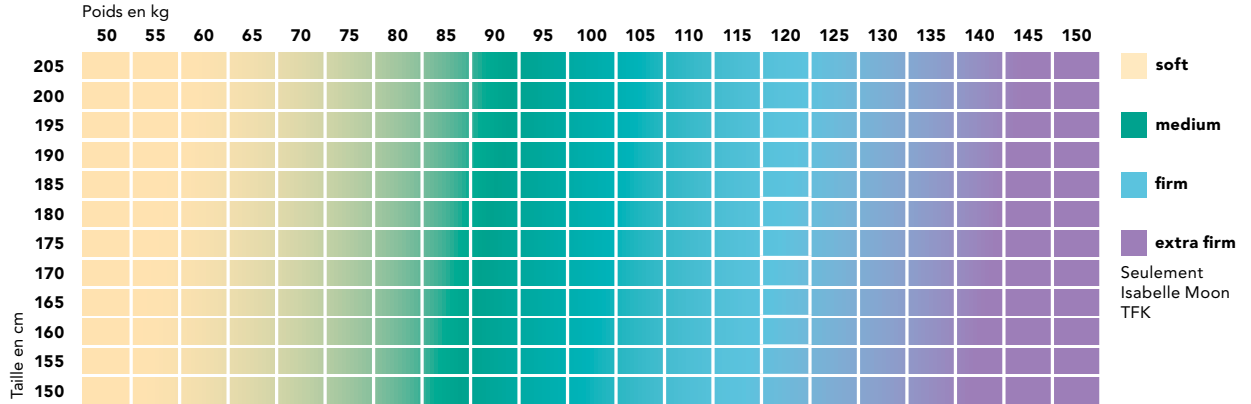

Isabelle Moon et Isabelle Star en trois degrés de fermeté. Isabelle Moon TFK en quatre degrés de fermeté.