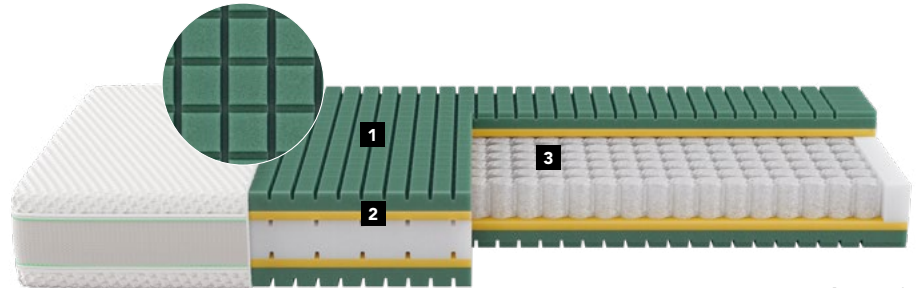

ISABELLE MOON TFK

L'innovation rencontre la tradition: le modèle haut de gamme avec le noyau à ressorts ensachés éprouvé – pour une ventilation optimale de la couche AutoZone.

swissmade

STRUCTURE DU NOYAU

1. **1** Couche de confort à élasticité ponctuelle avec incisions en cubes pour une élasticité maximale
2. **2** Couche de répartition de la pression de surface pour un zonage ergonomique
3. **3** Noyau à ressorts ensachés très flexible (couche AutoZone) pour une adaptation parfaite aux contours du corps et une perméabilité à l'air optimale

DÉTAILS

- Hauteur du noyau: 22 cm
- Hauteur du matelas env. 23 cm

NOYAU

- Noyau 5 couches avec zonage dynamique
- Noyau à ressorts ensachés traité thermiquement
- Stabilisation des bords d'assise

HOUSSE

- Tissu bi-élastique, non piqué (69% PES, 30% Tencel, 1% élasthanne)
- Housse individuelle amovible au moyen de fermetures à glissière
- Lavable à 60 °C
- Côtés avec maillage 3D perméable à l'air
- Indéformable grâce à la ceinture de maintien sur les côtés

FERMETÉ

Ce matelas est disponible en trois degrés de fermeté. Pour trouver le matelas optimal, utilisez l'indice de répartition de la pression à la page 9.

soft medium firm extra firm

N° d'article soft: H1696

N° d'article medium: H1697

N° d'article firm: H1753

N° d'article extra firm: H1910