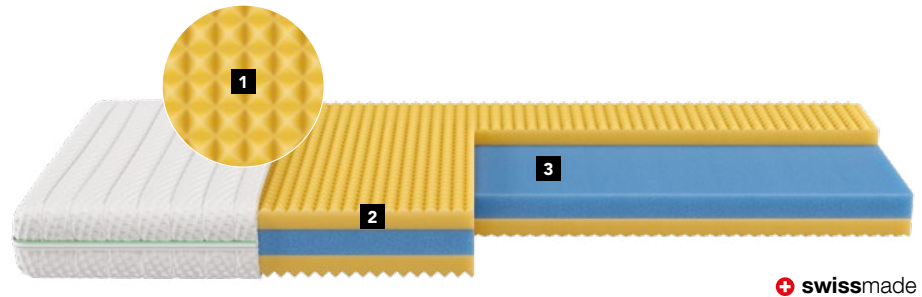

DÉTAILS

- Hauteur du noyau: 18 cm
- Hauteur du matelas env. 20 cm

NOYAU

- Noyau de mousse à 5 couches en EvoPoreHRC avec zonage dynamique

HOUSSE

- Jersey, piqué, avec 200 g de fibres creuses HCS pour un transport optimal de l'humidité
- Housse amovible grâce à la fermeture à glissière centrale
- Lavable à 60 °C

FERMETÉ

Ce matelas est disponible en deux degrés de fermeté. Pour trouver le matelas optimal, utilisez l'indice de répartition de la pression à la page 9.

 soft  firm

N° d'article soft: H1651

N° d'article firm: H1661

ISABELLE NIGHT

Une introduction au système de sommeil révolutionnaire: grâce à la structure à picots, le principe Isabelle est garanti de manière simple. Un grand confort à petit prix.

 **swissmade**

STRUCTURE DU NOYAU