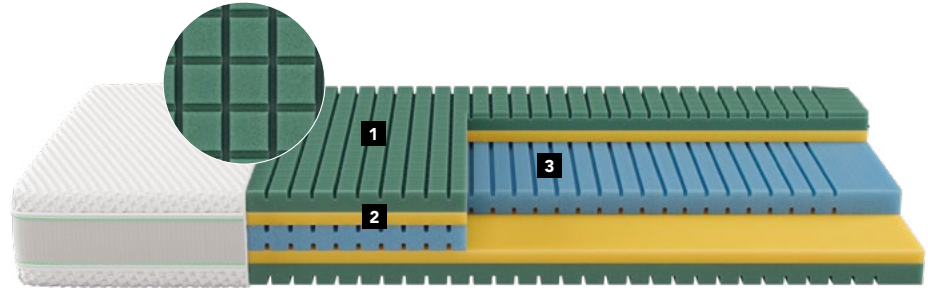

Les matelas Isabelle sont développés, testés et produits par la marque traditionnelle suisse BICO selon les dernières découvertes scientifiques. Tous les produits atteignent les meilleurs résultats en matière de durabilité, d'hygiène, de climat et d'ergonomie.

INDICE DE RÉPARTITION DE LA PRESSION DU SYSTÈME ISABELLE

LE MATELAS ADAPTÉ À CHACUN

Nous avons développé l'indice de répartition de la pression pour vous aider à choisir le bon degré de fermeté. Il indique la fermeté qui vous convient le mieux. Le facteur décisif est le poids par centimètre carré du corps, et non le poids total du corps. Ce qui importe, c'est la façon dont le poids se répartit sur la taille corporelle.

Isabelle Moon et Isabelle Star en trois degrés de fermeté. Isabelle Moon TFK en quatre degrés de fermeté.

Isabelle Dream et Isabelle Night en deux degrés de fermeté

ISABELLE MOON

Grâce à sa structure de surface fine, ce modèle haut de gamme allège la pression de manière innovante et assure un confort de sommeil optimal avec son ergonomie perfectionnée.