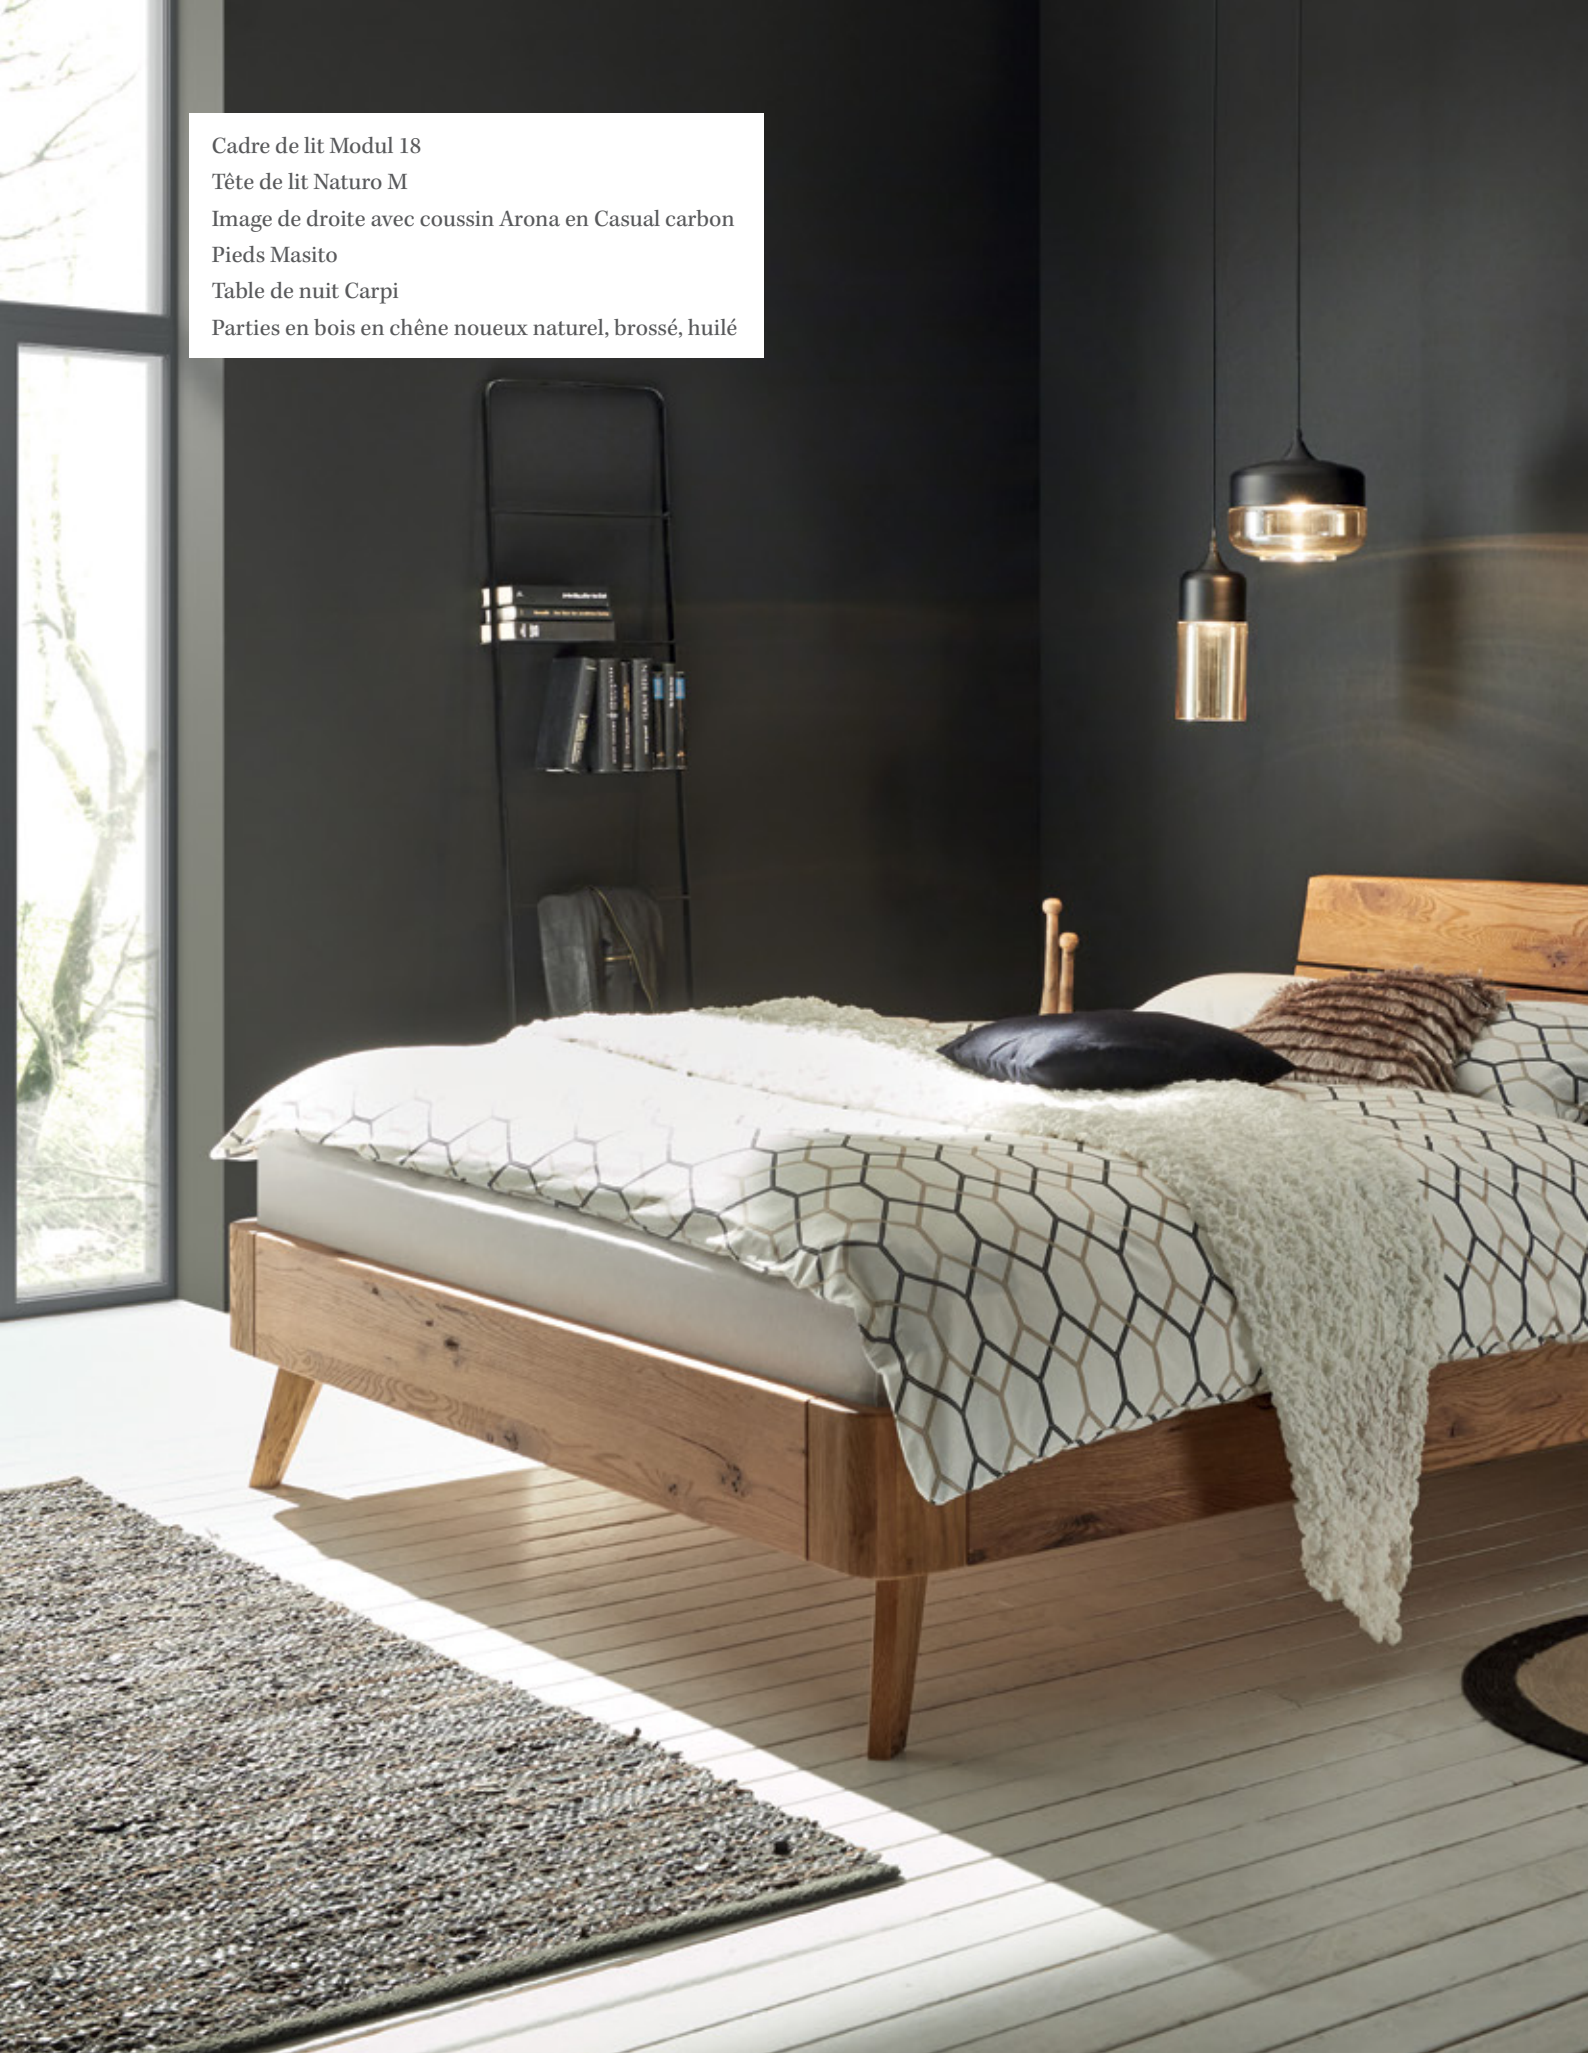

Cadre de lit Modul 18

Tête de lit Naturo M

Image de droite avec coussin Arona en Casual carbon

Pieds Masito

Table de nuit Carpi

Parties en bois en chêne nouveaux naturel, brossé, huilé