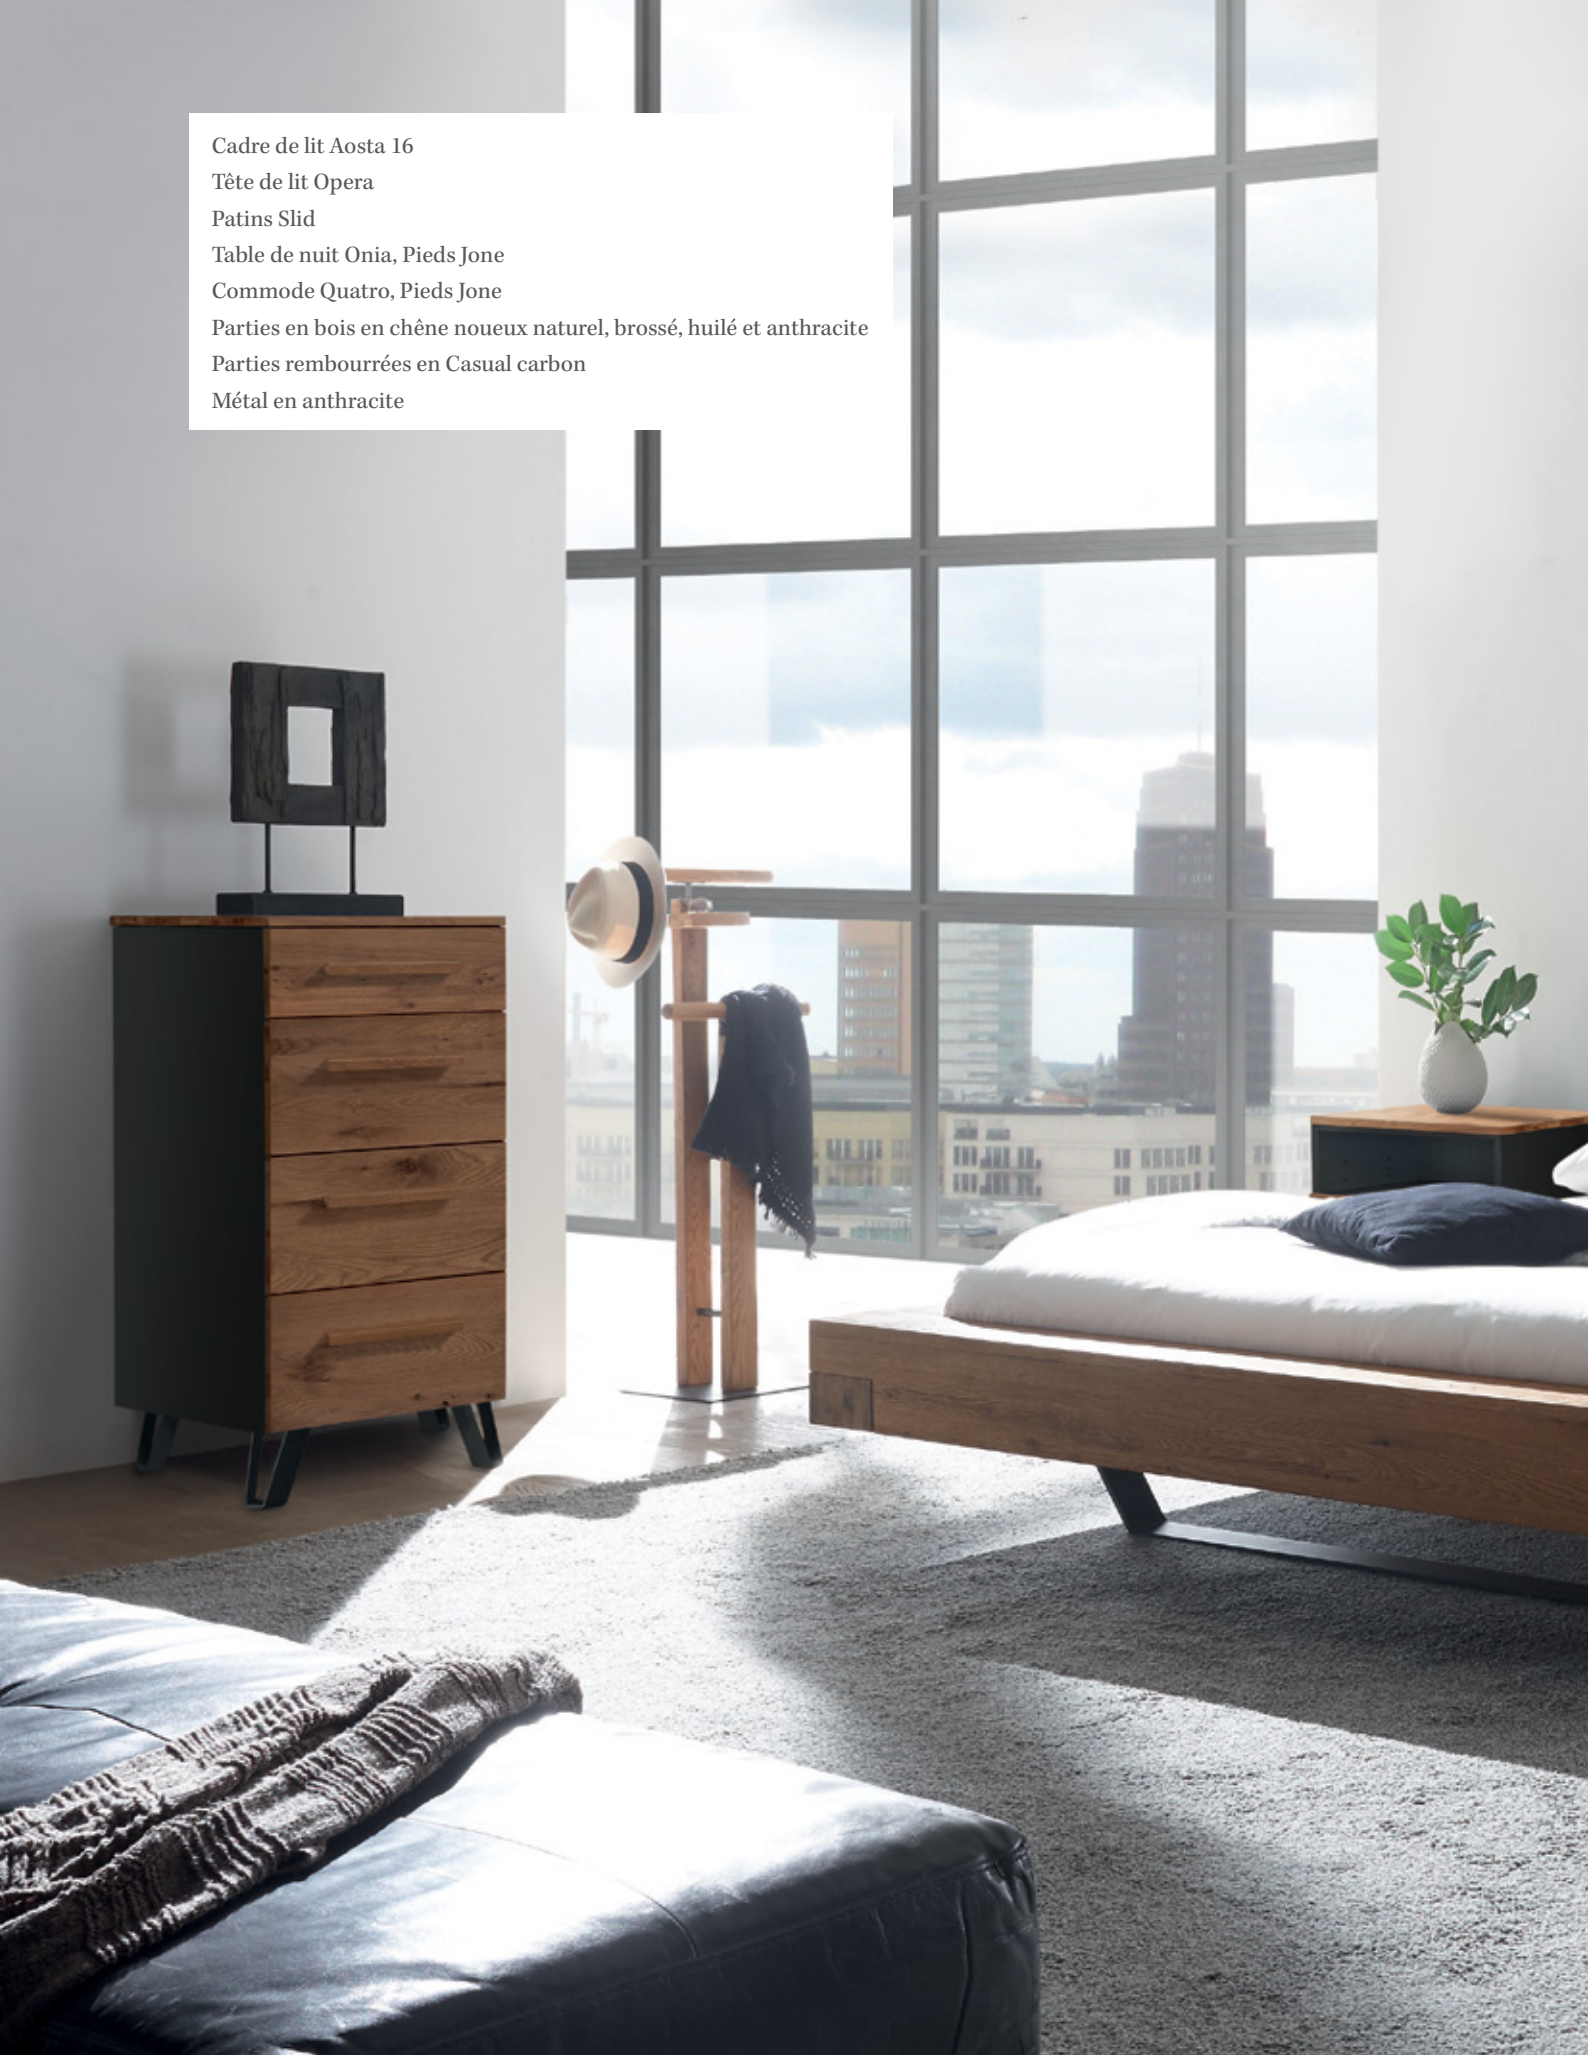

Métal en anthracite

Cadre de lit Cadro 23

Tête de lit Naturo L

Patins Skid

Table de nuit Caja

Valet Claudio - alu

Banquette Calmo, Coussin Vano

Parties en bois en chêne nouveau pure, brossé, huilé