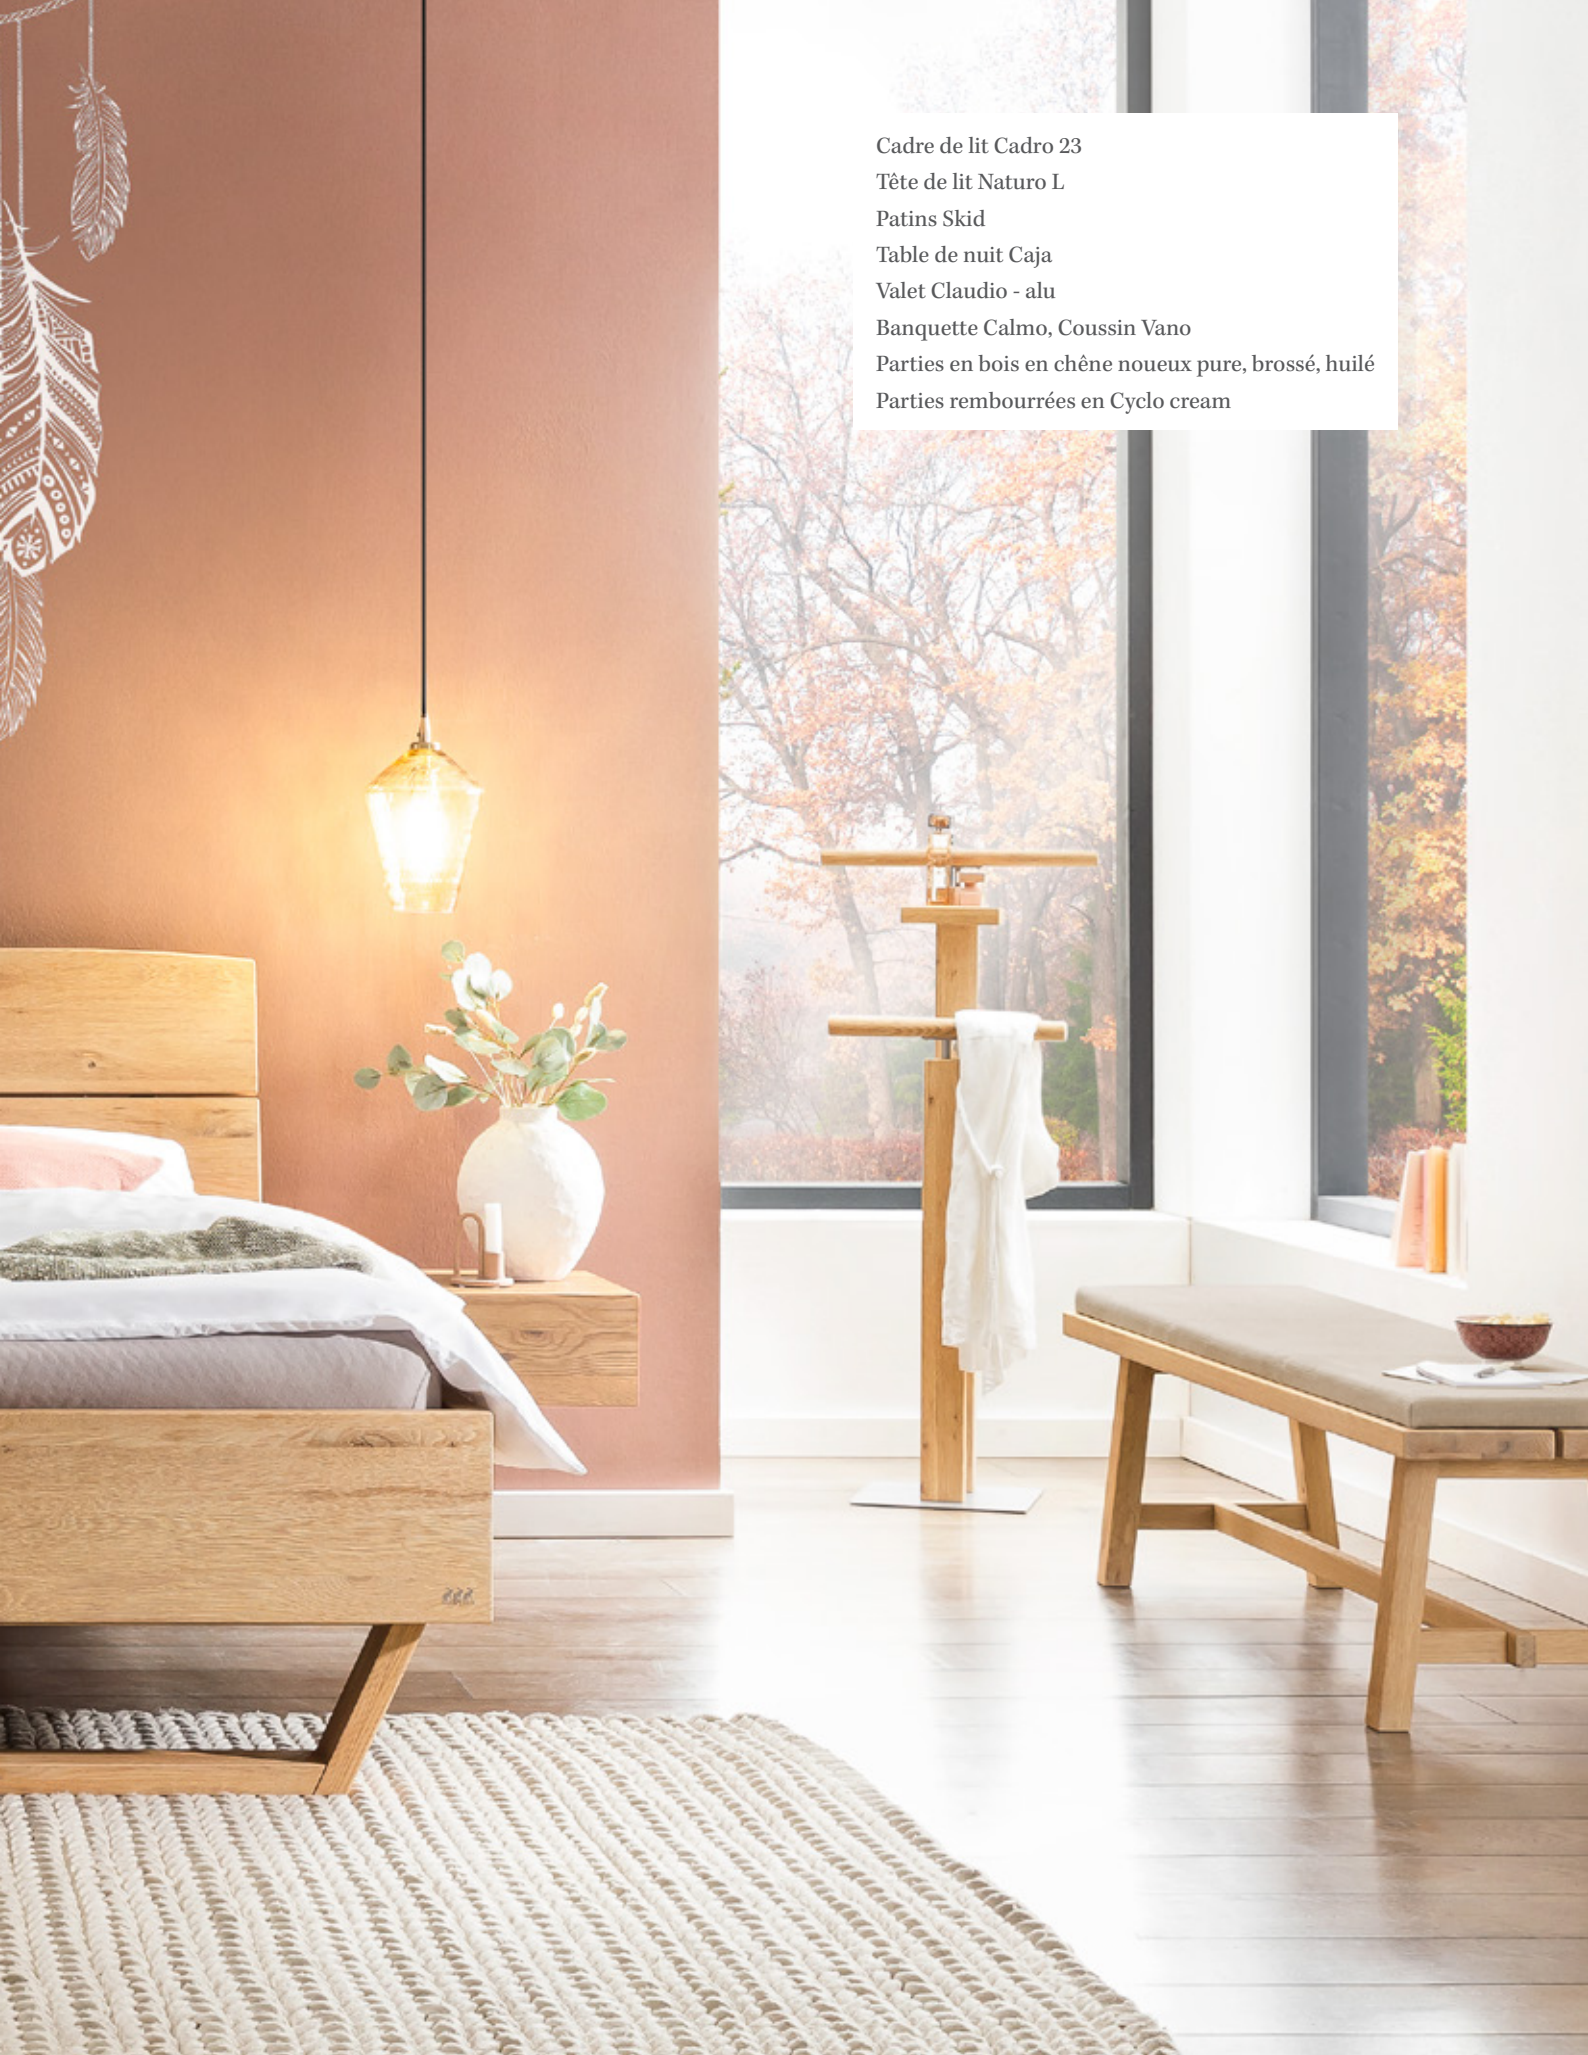

Métal en anthracite

Cadre de lit Cadro 23

Tête de lit Naturo L

Patins Skid

Table de nuit Caja

Valet Claudio - alu

Banquette Calmo, Coussin Vano

Parties en bois en chêne nouveau pure, brossé, huilé